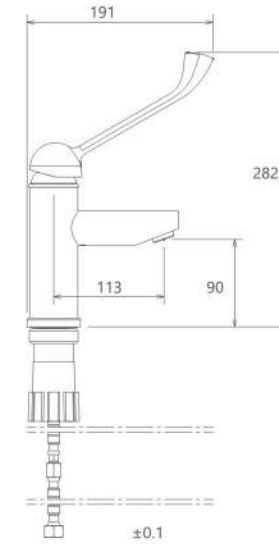

- کارتریج سرامیکی مقاوم در برابر دما و فشار بالا
- دارای پرلاتور کاهنده مصرف آب
- رسوب پذیری کمتر سطح به دلیل طراحی خاص بدنه
- نصب سریع و آسان
- پاکیزگی آسان
- ساختار ارگونومیک
- سایز کارتریج: 40 mm
- کنترل کیفیت صددرصد