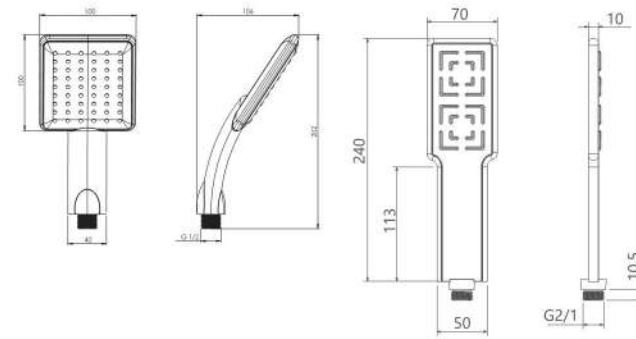

● BRASS

● ABS

● BRASS

● ABS

● ABS

● BRASS

حمام تپ ۳ سقفی Brass  
202150390705

حمام تپ ۳ دیواری Brass  
202150390905