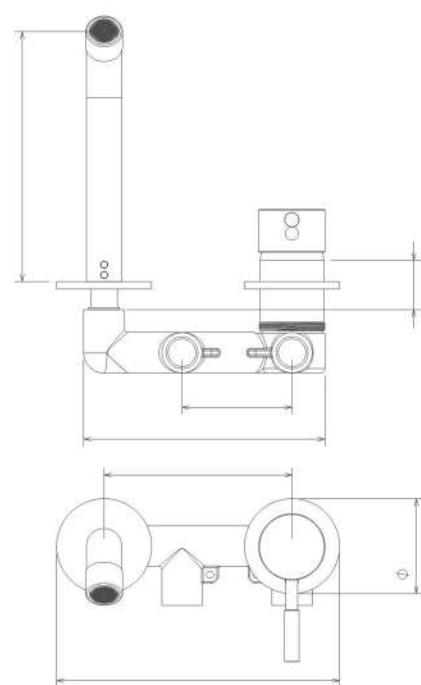

- اشغال فضای کمتر
- ساختار ارگونومیک
- سایز کارتریج: ۳۵ mm
- کنترل کیفیت صددرصد
- کارتریج سرامیکی مقاوم در برابر دما و فشار بالا
- نصب سریع و آسان
- پاکیزگی آسان
- منعطف در جانمایی

202180381605