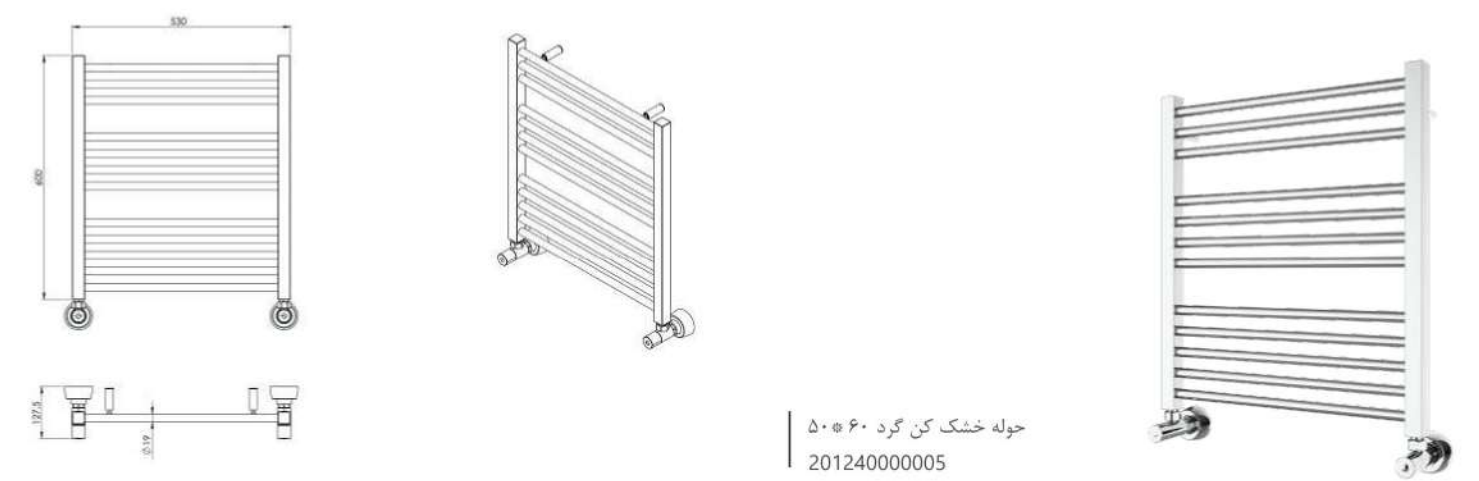

حوله خشک کن گرد ۵۰*۶۰
20124000005