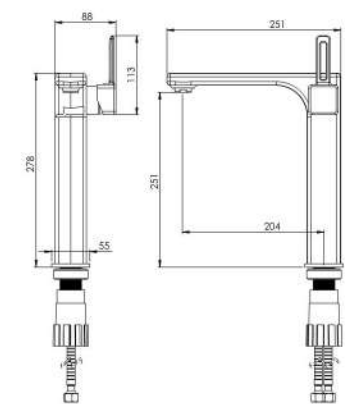

روشویی پایه بلند
201050000006