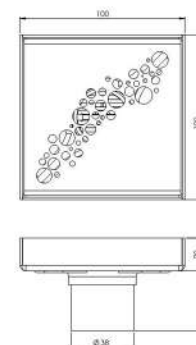

کفشور لنا ۱۰ سانتی متر
201230000056