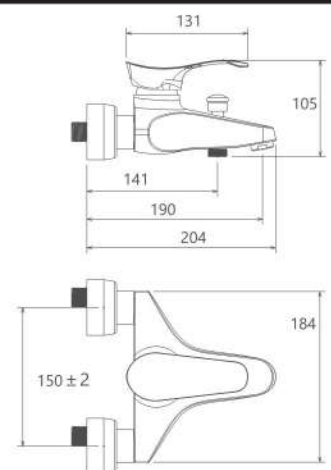

آشپزخانه شآوری
201080080005