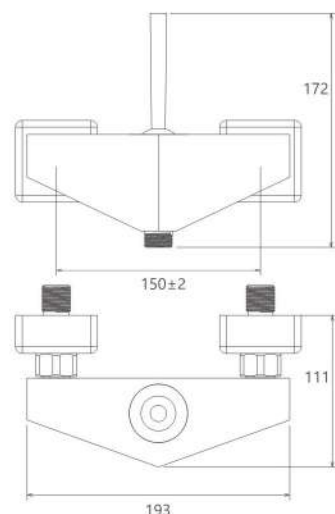

## Collection

پایه بلند  
201020000005

توالت  
201030230005

حمام  
201020230005

- ساختار ارگونومیک
- کارتریج joestik (جواستیک)
- سایز کارتریج: ۳۵ mm
- کنترل کیفیت صددرصد
- طراحی انحصاری
- کارتریج سرامیکی مقاوم در برابر دما و فشار بالا
- دارای پولاتور کاهشده مصرف آب
- پوشش رنگ از نوع پودری الکترواستاتیک با ضخامت بیش از ۱۰۰ میکرون
- نصب سریع و آسان
- پاکیزگی آسان