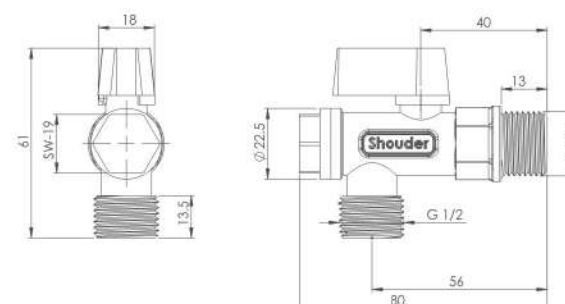

کفشور گریز ۶۰ سانتی متر  
201230000009

کفشور لنا ۶۰ سانتی متر  
201230000071

کفشور لیدز ۶۰ سانتی متر  
201230000073

شیر شیلنگی کلیدی  
201140510005

شیر تکی شارپ  
201120070005

شیر تکی لوکا  
201120180024

شیر پیسوار فیلتر دار ۱/۲  
201170620005