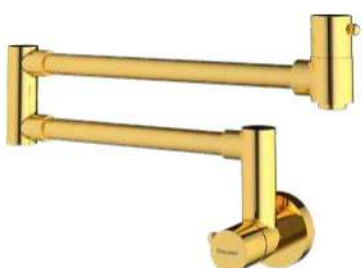

طلامات  
201300000004

طلا  
201300000001

- مغزی سرامیکی مقاوم در برابر دما و فشار بالا
- دارای پرلاتور کاهش دهنده مصرف آب
- رسوب پذیری کمتر سطح به دلیل طراحی خاص بدنه
- پوشش PVD (لایه نشانی تحت خلاء) مطابق با استاندارد روز دنیا
- پوشش رنگ از نوع پودری الکترواستاتیک با ضخامت بیش از ۱۰۰ میکرون
- پاکیزگی آسان
- ساختار ارگونومیک
- سایز مغزی: ۱/۲ اینچ
- کنترل کیفیت صددرصد
- نصب سریع و آسان