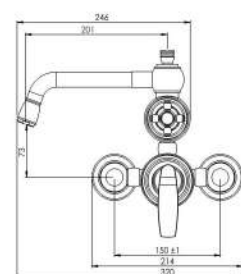

روشویی پایه بلند
304900000005