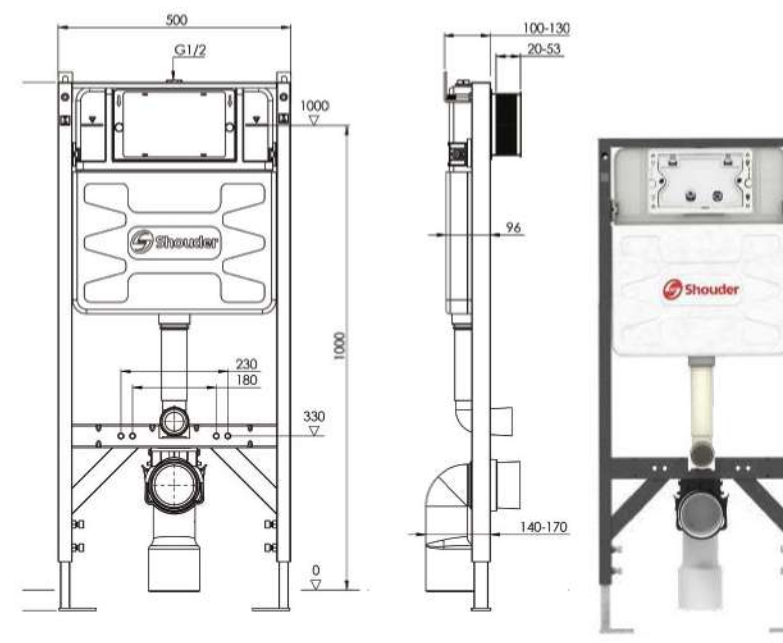

- پوشش PVD (لایه نشانی تحت خلاء) مطابق با استاندارد روز دنیا
- ساختار ارگونومیک
- پاکیزگی آسان
- دقت در جزئیات
- اشغال فضای کمتر
- پوشش رنگ الکترواستاتیک
- آلیاژ برنج خالص
- ضد زنگ و خوردگی