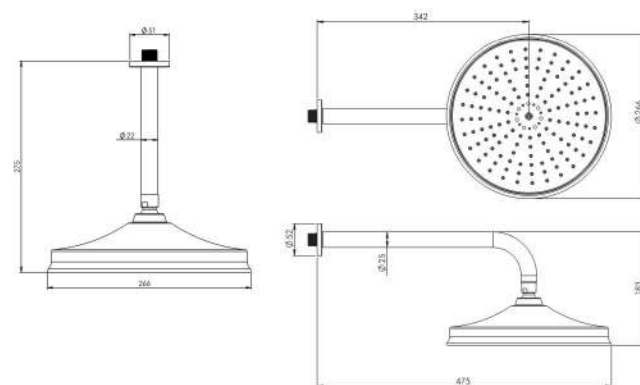

حمام تیب ۳ دیواری ABS  
20215000026

حمام تیب ۳ سقفی ABS  
20215000025

شیری اکریوم شیری اگلا مشکی طلا کروم

● ABS

- کارتریج سرامیکی مقاوم در برابر دما و فشار بالا
- نصب سریع و آسان
- نازل های سیلیکونی سردوش با قابلیت رسوب گیری کمتر
- دوش های توکار قابل ارائه در دو مدل بازویی (دیواری) و یا سقفی
- امکان دسترسی به قطعات داخلی بدون تخریب
- اشغال فضای کمتر
- پاکیزگی آسان
- ساختار ارگونومیک
- سایز کارتریج: ۳۵ mm
- کنترل کیفیت صددرصد
- منعطف در جامایی