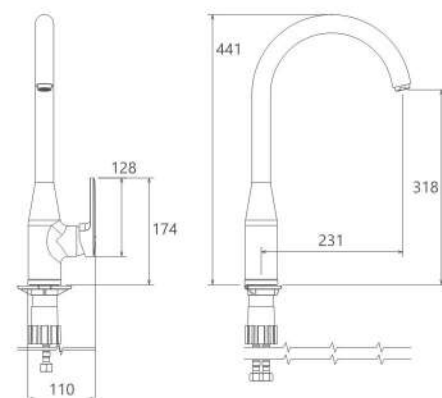

- کارتریج سرامیکی مقاوم در برابر دما و فشار بالا
- دارای پرلاتور کاهنده مصرف آب
- رسوب پذیری کمتر سطح به دلیل طراحی خاص بدنه
- نصب سریع و آسان
- پوشش رنگ از نوع پودری الکترواستاتیک با ضخامت بیش از ۱۰۰ میکرون
- پاکیزگی آسان
- ساختار ارگونومیک
- سایز کارتریج: ۴۰ mm
- کنترل کیفیت صددرصد

آشپزخانه
201010160005