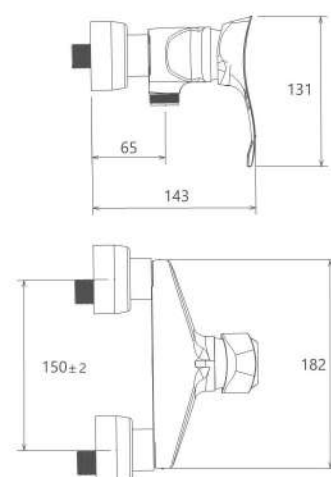

توالت
201030080005

- آشپزخانه از نوع شآوری و معمولی
- کارتریج سرمیکی مقاوم در برابر دما و فشار بالا
- دارای پرلاتور کاهنده مصرف آب
- رسوب پذیری کمتر سطح به دلیل طراحی خاص بدنه
- نصب سریع و آسان
- پاکیزگی آسان
- ساختار ارگونومیک
- شیر آشپزخانه شآوری جهت پوشش فضای بیشتر هنگام شستشو
- آشپزخانه شآوری با گوشی دوحالته
- سایز کارتریج: 40 mm
- کنترل کیفیت صددرصد
- پوشش رنگ از نوع پودری الکترواستاتیک با ضخامت بیش از 100 میکرون