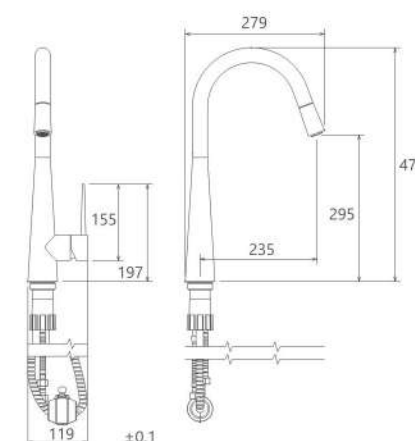

کروم
201080250005