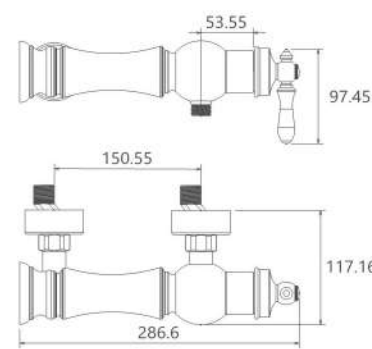

- آشپزخانه از نوع معمولی، شآوری
- کارتریج سرامیکی مقاوم در برابر دما و فشار بالا
- دارای پرلاتور کاهنده مصرف آب
- رسوب پذیری کمتر سطح به دلیل طراحی خاص بدنه
- پوشش PVD (لایه نشانی تحت خلاء) مطابق با استاندارد روز دنیا
- کنترل کیفیت صددرصد
- شیر آشپزخانه شآوری جهت پوشش فضای بیشتر در هنگام شستشو
- ساختار ارگونومیک
- نصب سریع و آسان
- سایز کارتریج: ۳۵ mm

روشویی ثابت
201060240005

روشویی پایه بلند
201050240005