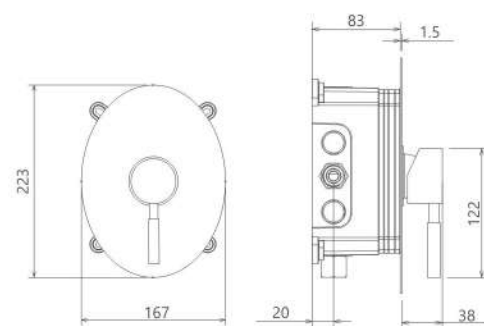

# Rogen Collection

● BRASS

● ABS

- کارتریج سرامیکی مقاوم در برابر دما و فشار بالا
- نصب سریع و آسان
- نازل های سیلیکونی سردوش با قابلیت رسوب گیری کمتر
- دوش های توکار قابل ارائه در دو مدل بازویی (دیواری) و یا سقفی
- اشغال فضای کمتر
- پاکیزگی آسان
- ساختار ارگونومیک
- سایز کارتریج: ۳۵ mm
- کنترل کیفیت صددرصد
- امکان دسترسی به قطعات داخلی بدون تخریب
- منعطف در جامایی