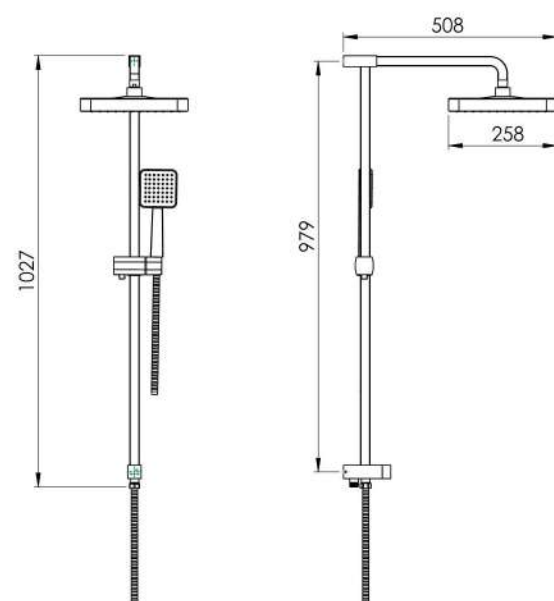

- ساختار ارگونومیک
- قابلیت تنظیم ارتفاع برای دوش ثابت و سیار
- کنترل کیفیت ۱۰۰ درصد
- سر دوش دو منظوره ثابت و متحرک
- رسوب سطحی کمتر به دلیل طراحی خاص بدنه
- نازل های سیلیکونی سر دوش با رسوب کمتر
- نصب سریع و آسان

201130000007

- ساختار ارگونومیک
- قابلیت تنظیم ارتفاع برای دوش ثابت و سیار
- کنترل کیفیت ۱۰۰ درصد
- سر دوش دو منظوره ثابت و متحرک
- رسوب سطحی کمتر به دلیل طراحی خاص بدنه
- نازل های سیلیکونی سر دوش با رسوب کمتر
- نصب سریع و آسان

201130000015