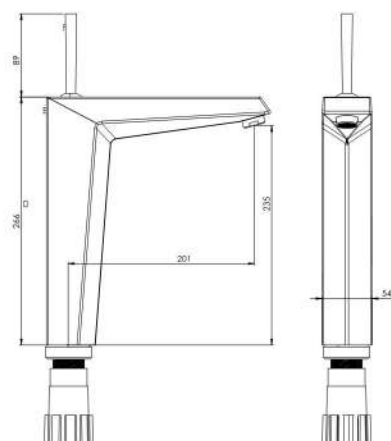

## Collection

پایه بلند  
201020000005

توالت  
201030230005

حمام  
201020230005

- ساختار ارگونومیک
- کارتریج joestik (جواستیک)
- سایز کارتریج: ۳۵ mm
- کنترل کیفیت صددرصد
- طراحی انحصاری
- کارتریج سرامیکی مقاوم در برابر دما و فشار بالا
- دارای پولاتور کاهشده مصرف آب
- پوشش رنگ از نوع پودری الکترواستاتیک با ضخامت بیش از ۱۰۰ میکرون
- نصب سریع و آسان
- پاکیزگی آسان