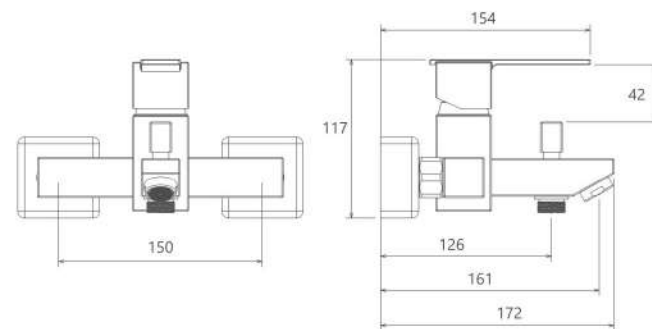

- کارتریج سرامیکی مقاوم در برابر دما و فشار بالا
- دارای پرلاتور کاهشده مصرف آب
- نصب سریع و آسان
- پاکیزگی آسان
- ساختار ارگونومیک
- سایز کارتریج: ۳۵ mm
- کنترل کیفیت صددرصد

توالت
201030070005