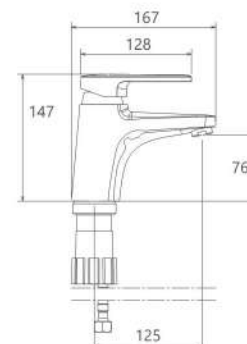

روشویی ثابت
201060160005