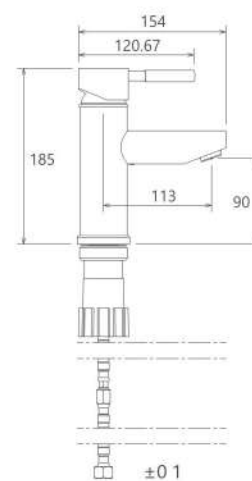

روشویی ثابت
201060150005