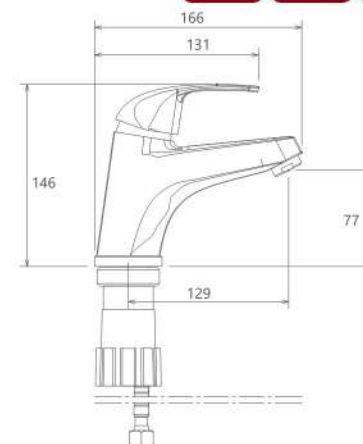

روشویی ثابت
201060030005