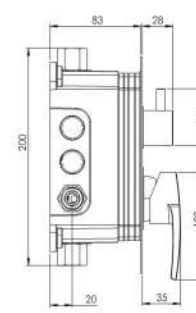

حمام تیب ۳ دیواری Brass
202150400905