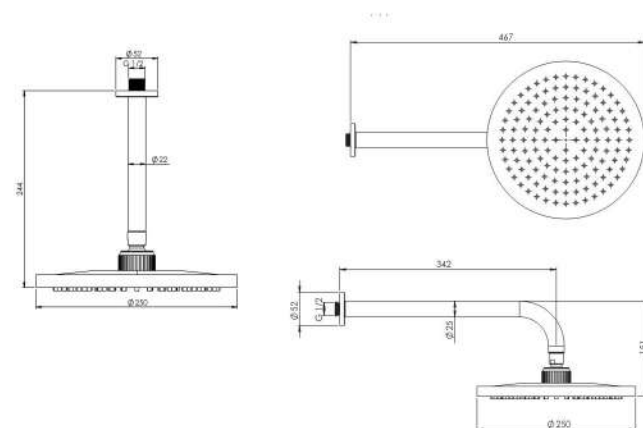

حمام تیب ۱ سقفی Brass  
202150410119

حمام تیب ۱ دیواری Brass  
202150410319

حمام تیب ۱ سقفی ABS  
202150410219

حمام تیب ۱ دیواری ABS  
202150410419

توالت  
202160410019

● BRASS

● ABS

● BRASS