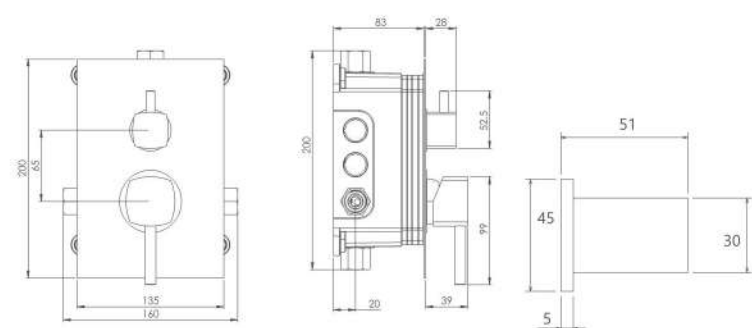

- پاکیزگی آسان
- ساختار ارگونومیک
- سایز کارتریج: ۳۵ mm
- کنترل کیفیت صددرصد
- کارتریج سرامیکی مقاوم در برابر دما و فشار بالا
- نصب سریع و آسان
- امکان دسترسی به قطعات داخلی بدون تخریب
- منعطف در جانمایی
- اشغال فضای کمتر

- مغزی سرامیکی مقاوم در برابر دما و فشار بالا
- دارای پرلاتور کاهنده مصرف آب
- پاکیزگی آسان
- نصب سریع و آسان
- ساختار ارگونومیک
- سایز مغزی: ۱/۲ اینچ
- کنترل کیفیت صددرصد

اروپا
201070190005