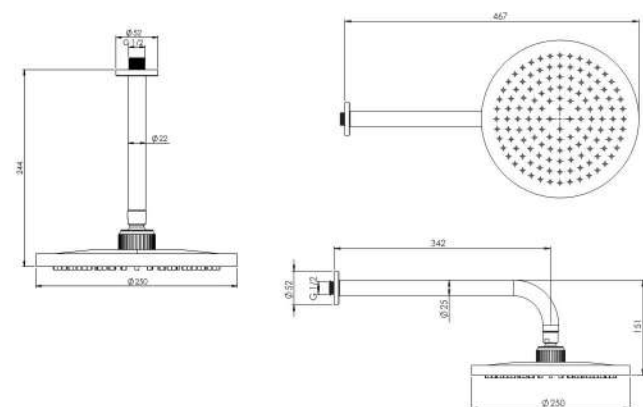

# Zigmond Collection

● BRASS

● ABS

- کارتریج سرامیکی مقاوم در برابر دما و فشار بالا
- نصب سریع و آسان
- نازل های سیلیکونی سردوش با قابلیت رسوب گیری کمتر
- دوش های توکار قابل ارائه در دو مدل بازویی (دیواری) و یا سقفی
- اشغال فضای کمتر
- پاکیزگی آسان
- ساختار ارگونومیک
- امکان دسترسی به قطعات داخلی بدون تخریب
- کنترل کیفیت صددرصد
- منقطع در جامایی