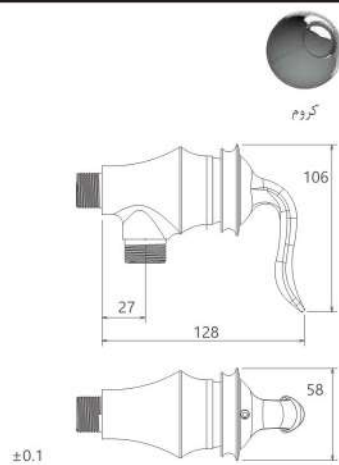

کفشور گریز ۶۰ سانتی متر  
201230000009

کفشور لنا ۶۰ سانتی متر  
201230000071

کفشور لیدز ۶۰ سانتی متر  
201230000073

شیر شیلنگی کلیدی  
201140510005

شیر تکی شارپ  
201120070005

شیر تکی لوکا  
201120180024

شیر پیسوار فیلتر دار ۱/۲  
201170620005