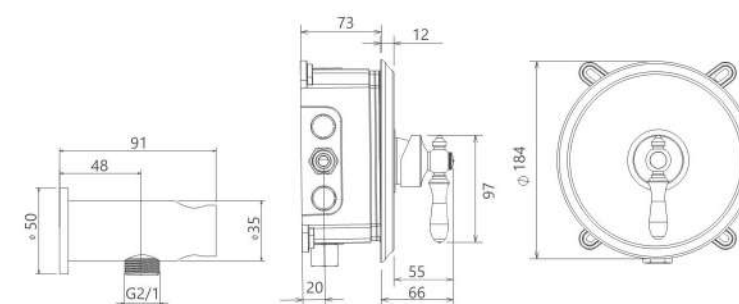

# Zigmond Collection

● BRASS

● ABS

- کارتریج سرامیکی مقاوم در برابر دما و فشار بالا
- نصب سریع و آسان
- نازل های سیلیکونی سردوش با قابلیت رسوب گیری کمتر
- دوش های توکار قابل ارائه در دو مدل بازویی (دیواری) و یا سقفی
- اشغال فضای کمتر
- پاکیزگی آسان
- ساختار ارگونومیک
- امکان دسترسی به قطعات داخلی بدون تخریب
- کنترل کیفیت صددرصد
- منقطع در جامایی