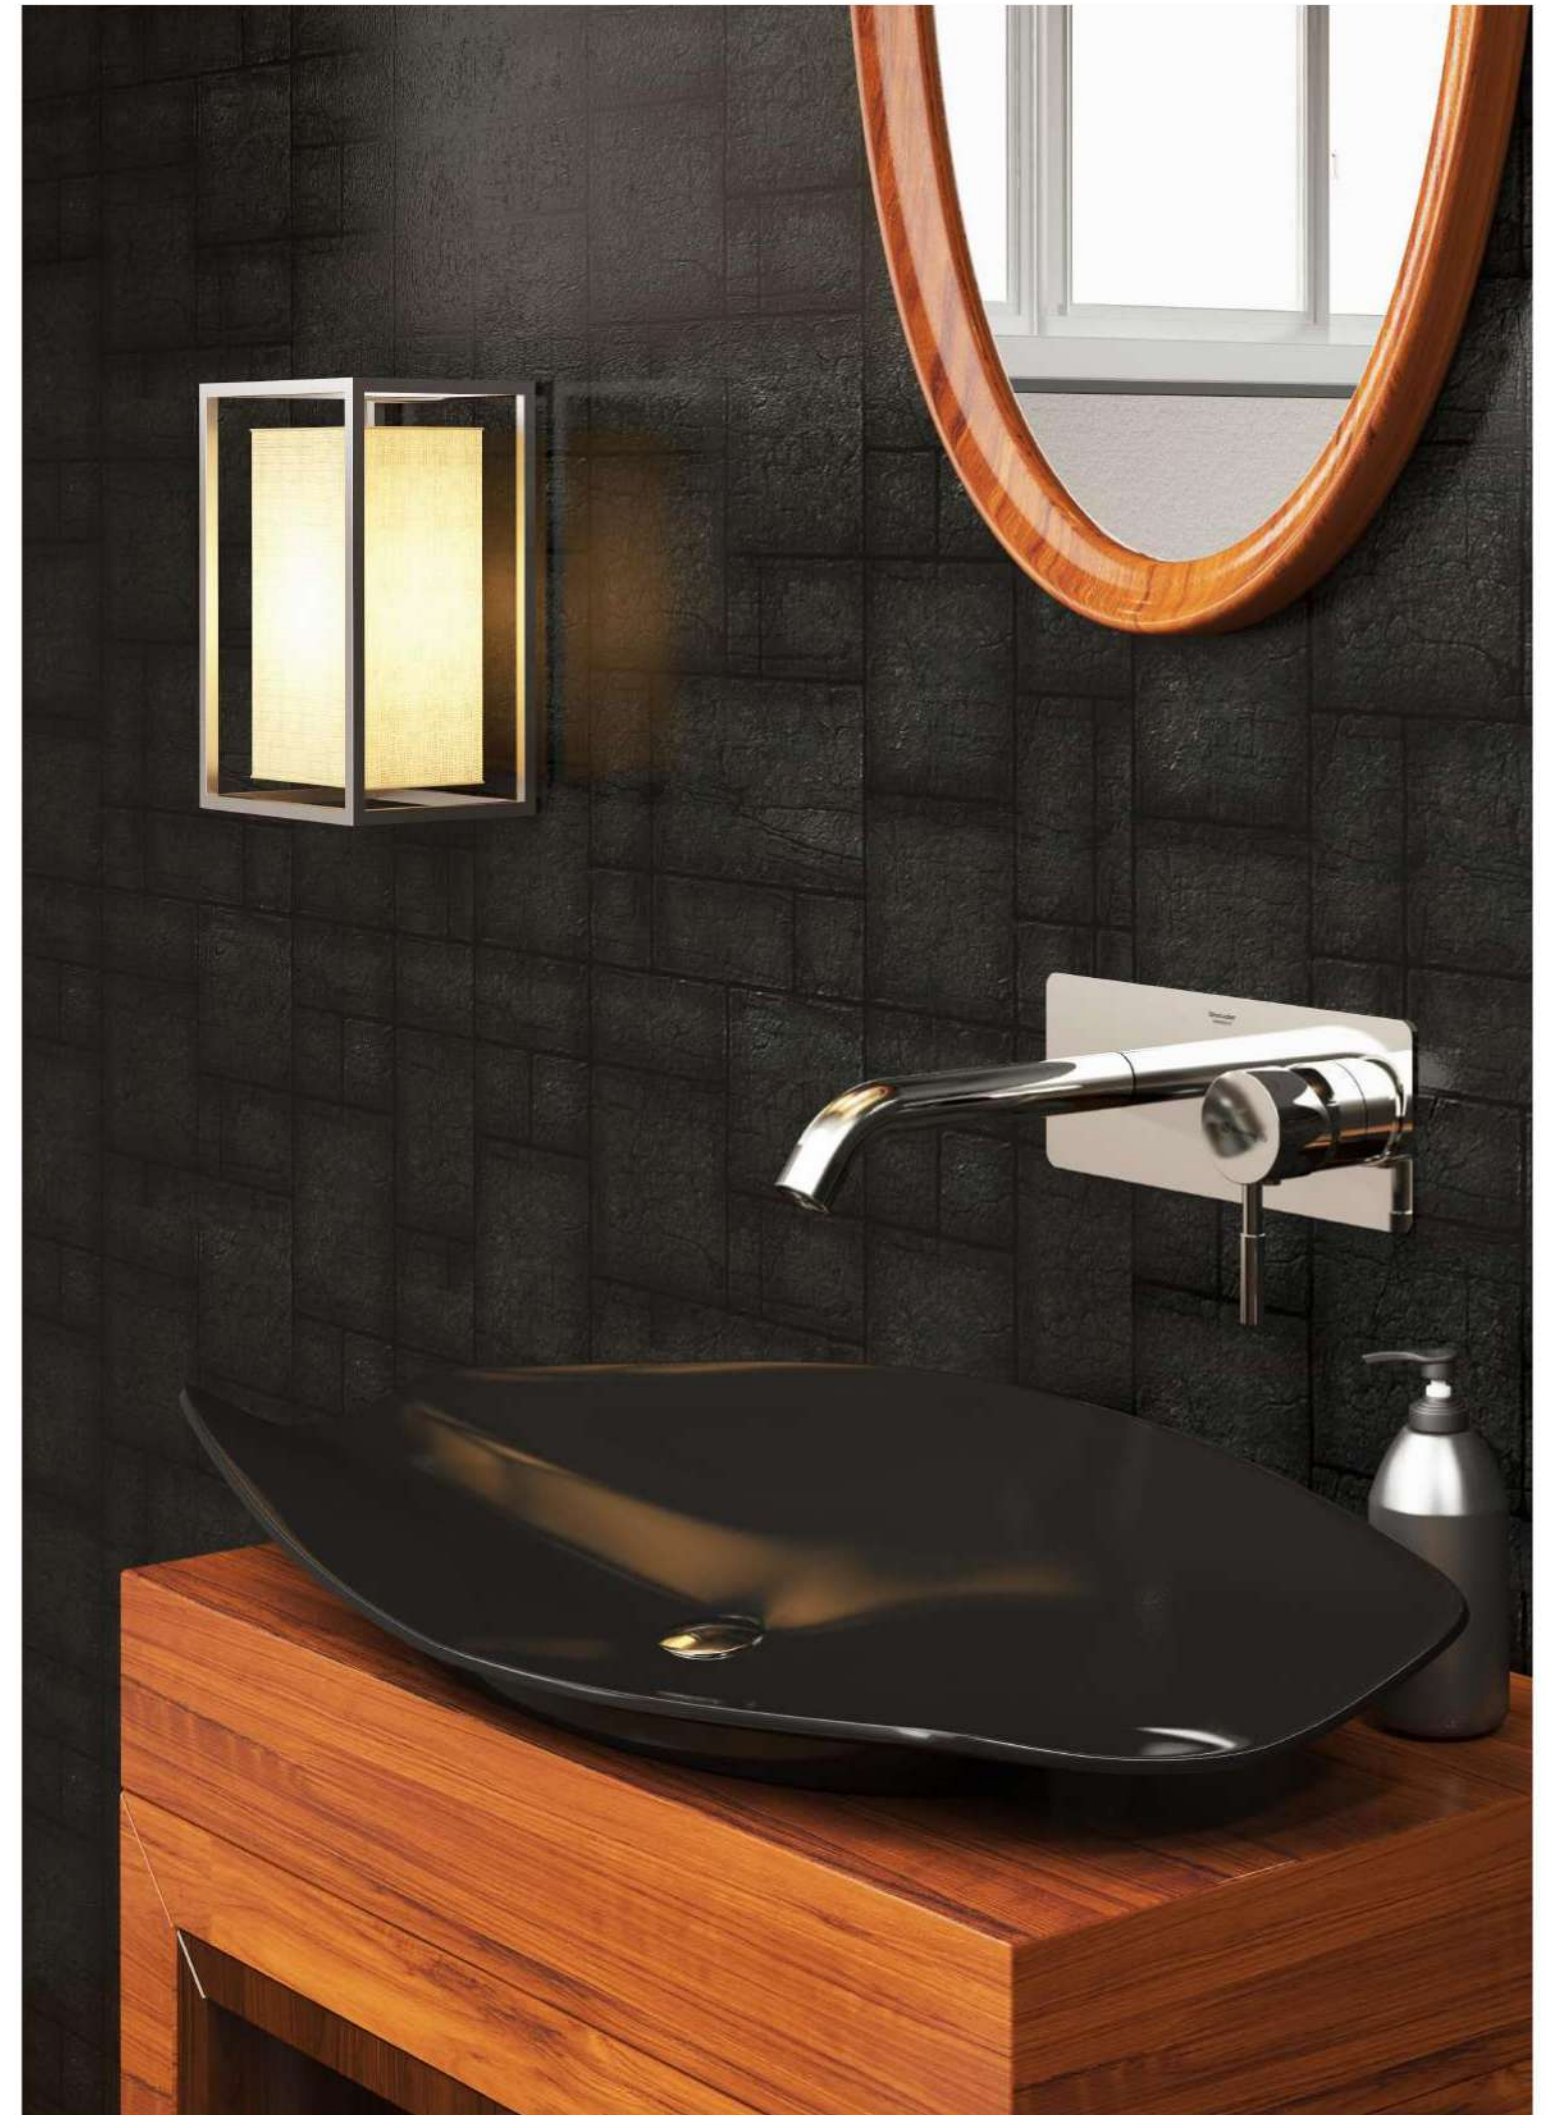

- اشغال فضای کمتر
- ساختار ارگونومیک
- سایز کارتریج: ۳۵ mm
- کنترل کیفیت صددرصد
- کارتریج سرامیکی مقاوم در برابر دما و فشار بالا
- نصب سریع و آسان
- پاکیزگی آسان
- منعطف در جانمایی

202180381518