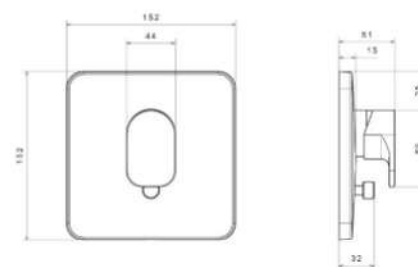

حمام تیپ ۳ سقفی ABS
202150000005