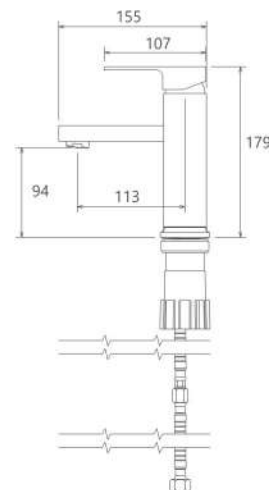

روشویی ثابت  
201060120005

روشویی زردا  
201310120005

آشپزخانه  
201010190005

توالت  
201030190005

حمام  
201020190005

- ساختار ارگونومیک
- سایز کارتریج: ۳۵ mm
- کنترل کیفیت صددرصد
- کارتریج سرامیکی مقاوم در برابر دما و فشار بالا
- دارای پلاتور کاهنده مصرف آب
- نصب سریع و آسان
- پاکیزگی آسان