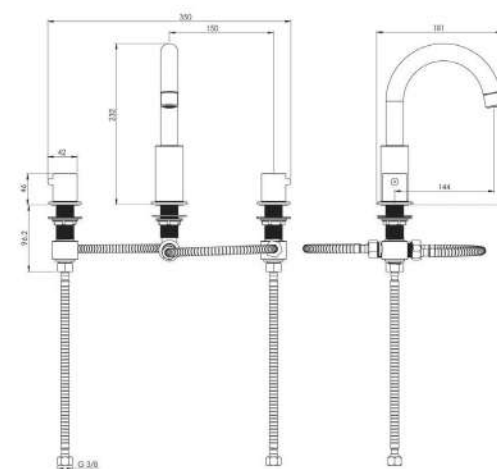

کروم

مارینو
201070170005