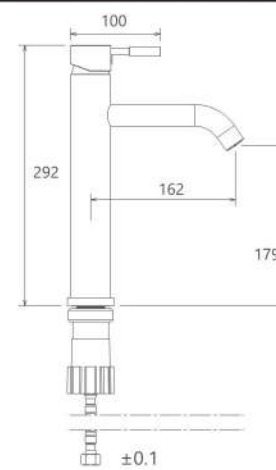

روشویی پایه بلند
201050170005