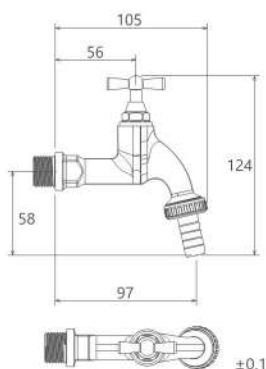

کفشور گریز ۶۰ سانتی متر  
201230000009

کفشور لنا ۶۰ سانتی متر  
201230000071

کفشور لیدز ۶۰ سانتی متر  
201230000073

شیر شیلنگی کلیدی  
201140510005

شیر تکی شارپ  
201120070005

شیر تکی لوکا  
201120180024

شیر پیسوار فیلتر دار ۱/۲  
201170620005