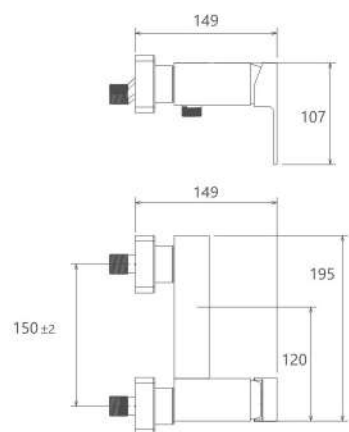

روشویی ثابت  
201060120005

روشویی زردا  
201310120005

آشپزخانه  
201010190005

توالت  
201030190005

حمام  
201020190005

- ساختار ارگونومیک
- سایز کارتریج: ۳۵ mm
- کنترل کیفیت صددرصد
- کارتریج سرامیکی مقاوم در برابر دما و فشار بالا
- دارای پلاتور کاهنده مصرف آب
- نصب سریع و آسان
- پاکیزگی آسان