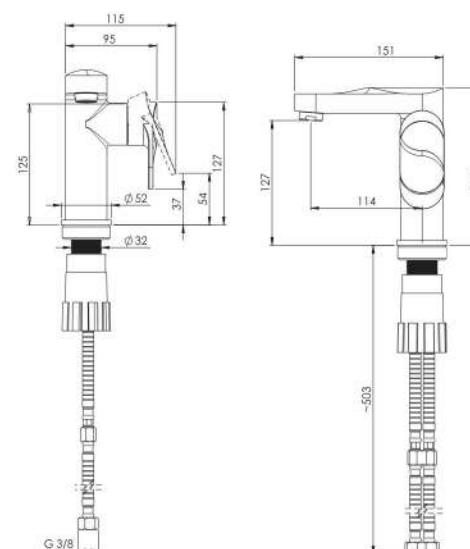

روشویی ثابت  
201060090005

روشویی زدرا  
201310090005

آشپزخانه  
201010100005

توالت  
201030100005

حمام  
201020100005

- کارتیج سرامیکی مقاوم در برابر دما و فشار بالا
- دارای پرلاتور کاهشده مصرف آب
- رسوب پذیری کمتر سطح به دلیل طراحی خاص بدنه
- نصب سریع و آسان
- پوشش رنگ از نوع پودری الکترواستاتیک با ضخامت بیش از ۱۰۰ میکرون
- پاکیزگی آسان
- ساختار ارگونومیک
- سایز کارتریج: ۳۵ mm
- کنترل کیفیت صددرصد