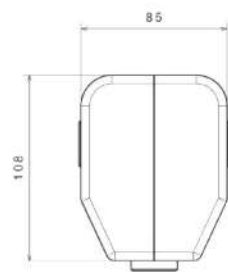

202180411619

- اشغال فضای کمتر
- ساختار ارگونومیک
- سایز کارتریج: ۳۵ mm
- کنترل کیفیت صددرصد
- کارتریج سرامیکی مقاوم در برابر دما و فشار بالا
- نصب سریع و آسان
- پاکیزگی آسان
- منعطف در جانمایی

202180411505

Zigmond

- اشغال فضای کمتر
- ساختار ارگونومیک
- سایز کارتریج: ۳۵ mm
- کنترل کیفیت صددرصد
- کارتریج سرامیکی مقاوم در برابر دما و فشار بالا
- نصب سریع و آسان
- پاکیزگی آسان
- منعطف در جانمایی

**Box E**  
202260590000