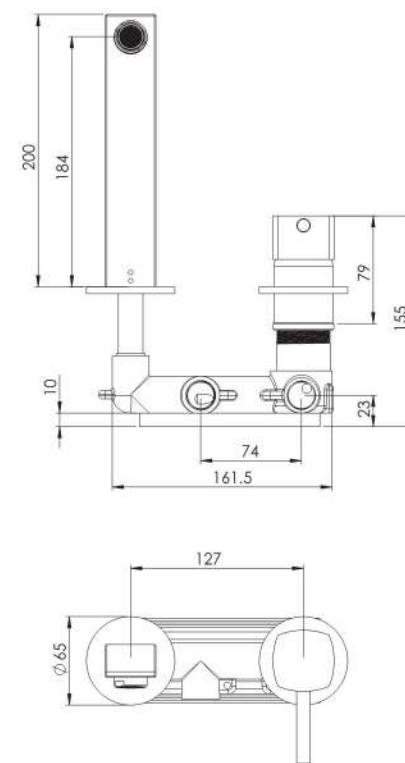

202180391605

مشکی اکروم   مشکی اپلا   شیری اکروم   شیری اپلا   کروم مات   طلا مات   طلا   کروم