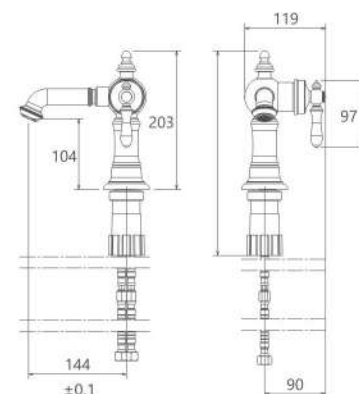

روشویی ثابت
201060240005