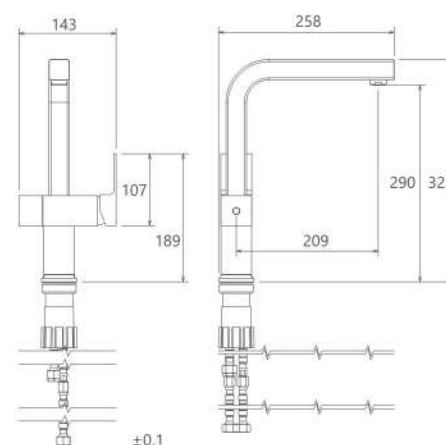

- نصب سریع و آسان
- ساختار ارگونومیک
- سایز کارتریج: 40 mm
- کنترل کیفیت صددرصد
- قابلیت ارتجاع بیشتر
- کارتریج سرامیکی مقاوم در برابر دما و فشار بالا
- دارای اتصال مستقیم با دستگاه تصفیه آب
- پوشش PVD (لایه نشانی تحت خلاء) مطابق با استاندارد روز دنیا
- دارای پرلاتور کاهنده مصرف آب
- پاکیزگی آسان
- آشپزخانه از نوع معمولی و فتری

آشپزخانه دومنظوره فتری
201100280005

آشپزخانه دومنظوره
201100260005

- نصب سریع و آسان
- ساختار ارگونومیک
- سایز کارتریج: 35 mm
- کنترل کیفیت صددرصد
- قابلیت ارتجاع بیشتر
- کارتریج سرامیکی مقاوم در برابر دما و فشار بالا
- دارای اتصال مستقیم با دستگاه تصفیه آب
- دارای پرلاتور کاهنده مصرف آب
- پاکیزگی آسان
- آشپزخانه از نوع معمولی و فتری

آشپزخانه دومنظوره فتری
201100290005