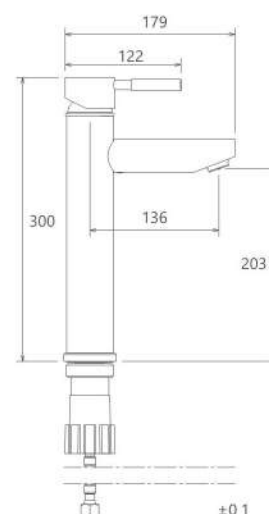

روشویی پایه بلند
201050150005