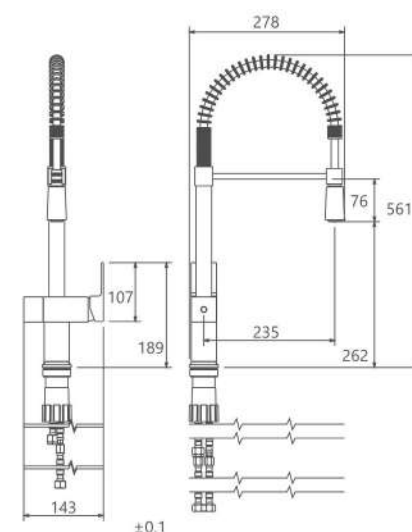

- نصب سریع و آسان
- ساختار ارگونومیک
- سایز کارتریج: 35 mm
- کنترل کیفیت صددرصد
- قابلیت ارتجاع بیشتر
- کارتریج سرامیکی مقاوم در برابر دما و فشار بالا
- دارای اتصال مستقیم با دستگاه تصفیه آب
- دارای پرلاتور کاهنده مصرف آب
- پاکیزگی آسان
- آشپزخانه از نوع معمولی و فتری

آشپزخانه دومنظوره فتری
201100290005