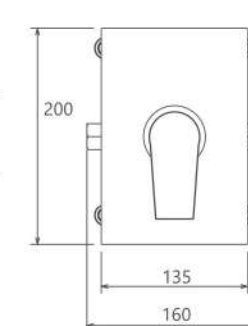

حمام تیب ۳ دیواری Brass
202150400905