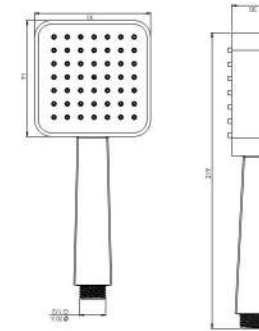

● ABS

● ABS

● ABS

حمام تیپ ۳ سقفی ABS
202150000005

حمام تیپ ۲
202150000004