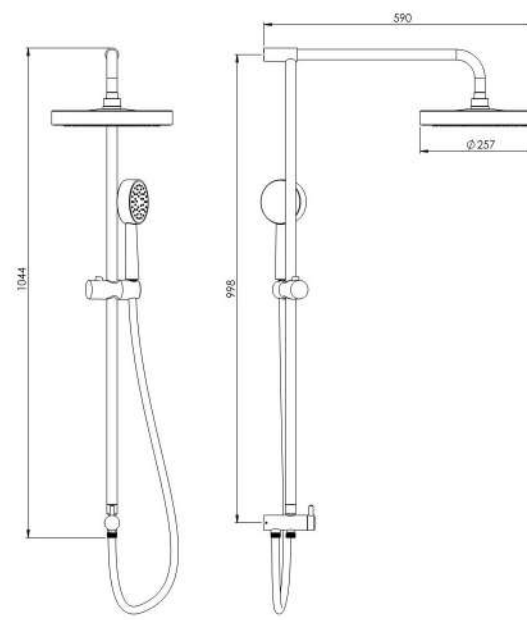

- ساختار ارگونومیک
- قابلیت تنظیم ارتفاع برای دوش ثابت و سیار
- کنترل کیفیت ۱۰۰ درصد
- سر دوش دو منظوره ثابت و متحرک
- رسوب سطحی کمتر به دلیل طراحی خاص بدنه
- نازل های سیلیکونی سر دوش با رسوب کمتر
- نصب سریع و آسان

201130000007

- ساختار ارگونومیک
- قابلیت تنظیم ارتفاع برای دوش ثابت و سیار
- کنترل کیفیت ۱۰۰ درصد
- سر دوش دو منظوره ثابت و متحرک
- رسوب سطحی کمتر به دلیل طراحی خاص بدنه
- نازل های سیلیکونی سر دوش با رسوب کمتر
- نصب سریع و آسان

201130000015