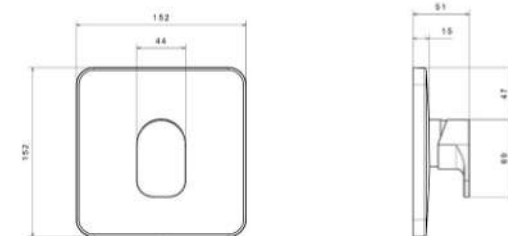

حمام تیپ ۳ سقفی ABS
202150000005