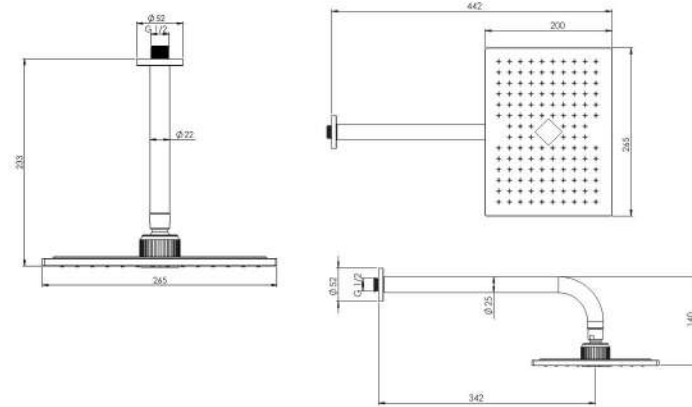

● BRASS

● ABS