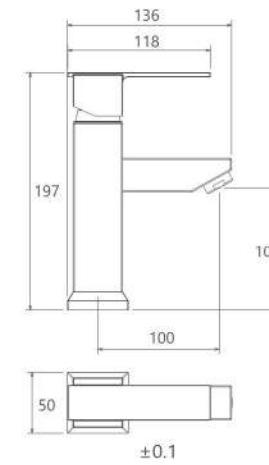

- کارتریج سرامیکی مقاوم در برابر دما و فشار بالا
- دارای پرلاتور کاهشده مصرف آب
- نصب سریع و آسان
- پاکیزگی آسان
- ساختار ارگونومیک
- سایز کارتریج: ۳۵ mm
- کنترل کیفیت صددرصد

توالت
201030070005