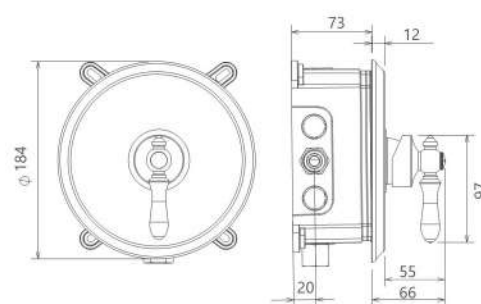

# Zigmond Collection

● BRASS

● ABS

- کارتریج سرامیکی مقاوم در برابر دما و فشار بالا
- نصب سریع و آسان
- نازل های سیلیکونی سردوش با قابلیت رسوب گیری کمتر
- دوش های توکار قابل ارائه در دو مدل بازویی (دیواری) و یا سقفی
- اشغال فضای کمتر
- پاکیزگی آسان
- ساختار ارگونومیک
- امکان دسترسی به قطعات داخلی بدون تخریب
- کنترل کیفیت صددرصد
- منقطع در جامایی