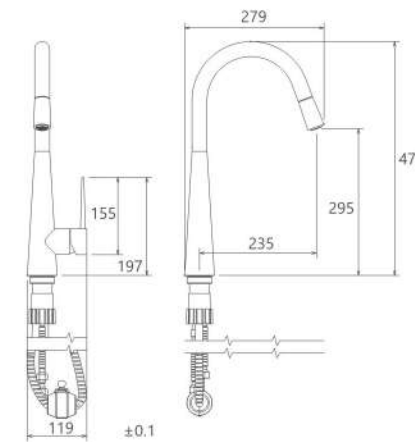

کروم مات
201080250007