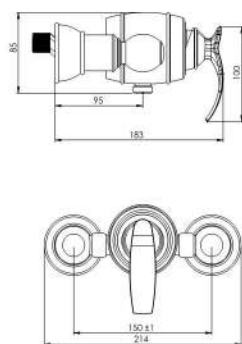

روشویی ثابت
201060830005