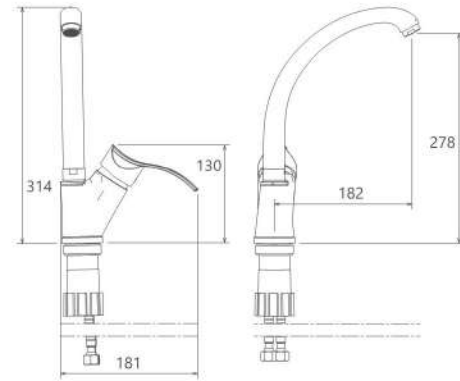

روشویی ثابت  
201060110005

روشویی پایه بلند  
201050110005

شیری/طلا  
طلا مات  
طلا  
کروم

آشپزخانه  
201010050005

توالت  
201030050005

حمام  
201020050005

- کارتریج سرامیکی مقاوم در برابر دما و فشار بالا
- دارای پرلاتور کاهشده مصرف آب
- رسوب پذیری کمتر سطح به دلیل طراحی خاص بدنه
- نصب سریع و آسان
- پاکیزگی آسان
- ساختار ارگونومیک
- سایز کارتریج: 40 mm
- کنترل کیفیت صددرصد