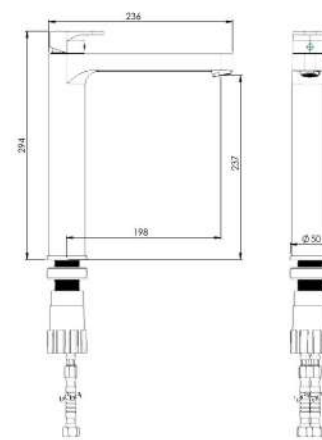

روشویی پایه بلند
201050000005