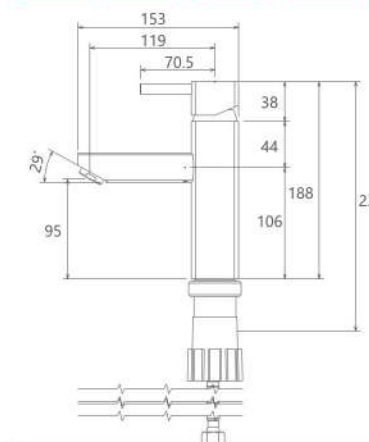

- کارتریج سرامیکی مقاوم در برابر دما و فشار بالا
- دارای اتصال مستقیم با دستگاه تصفیه آب
- دارای پرتاتور کاهنده مصرف آب
- رسوب پذیری کمتر سطح به دلیل طراحی خاص بدنه
- کنترل کیفیت صددرصد
- پوشش رنگ از نوع پودری الکترواستاتیک با ضخامت بیش از ۱۰۰ میکرون
- پوشش PVD (لایه نشانی تحت خلأ) مطابق با استاندارد روز دنیا

روشویی ثابت
201060200005