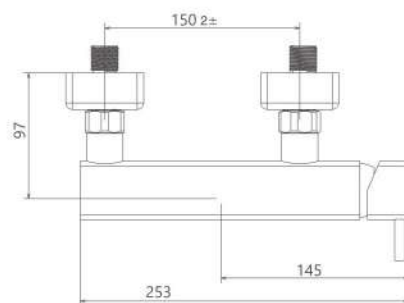

حمام
201020200005