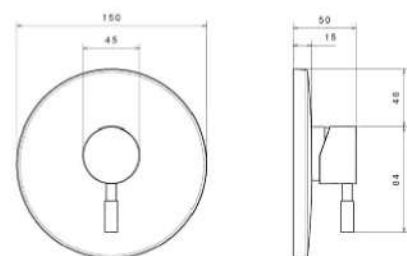

حمام تیپ ۲  
202150000004

- سایز کارتريج: ۳۵ mm
- کنترل کیفیت صددرصد
- آلیاژ برنج خالص
- ضد زنگ و خوردگی
- کارتريج سرامیکی مقاوم در برابر دما و فشار بالا
- دارای پراتور کاهنده مصرف آب
- ساختار ارگونومیک
- نصب سریع و آسان
- پوشش رنگ از نوع پودری الکترواستاتیک با ضخامت بیش از ۱۰۰ میکرون