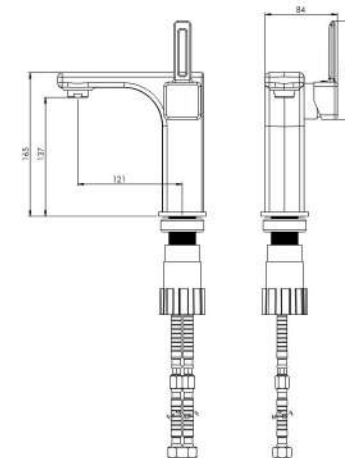

روشویی ثابت
201060000006