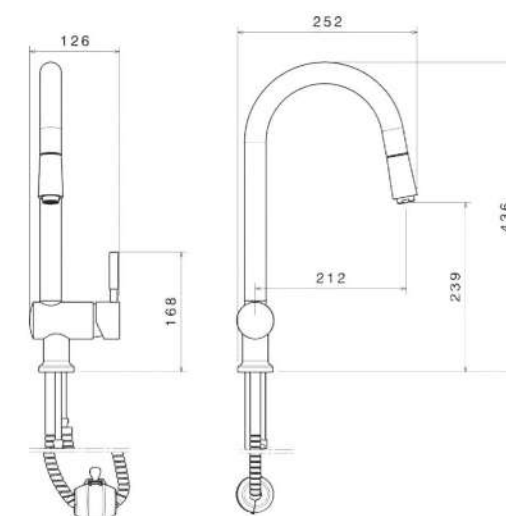

- کارتریج سرامیکی مقاوم در برابر دما و فشار بالا
- رسوب پذیری کمتر سطح به دلیل طراحی خاص بدنه
- دارای خاصیت آنتی باکتریال با استفاده از تکنولوژی پیشرفته
- پوشش PVD (لایه نشانی تحت خلاء) مطابق با استاندارد روز دنیا
- پوشش رنگ از نوع پودری الکترواستاتیک با ضخامت بیش از ۱۰۰ میکرون
- نصب سریع و آسان
- پاکیزگی آسان
- دارای پرلاتور کاهنده مصرف آب
- ساختار ارگونومیک
- سایز کارتریج: ۴۰ mm
- کنترل کیفیت صددرصد