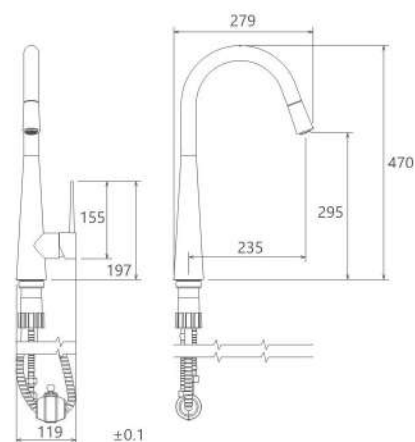

کروم مات
201080250007