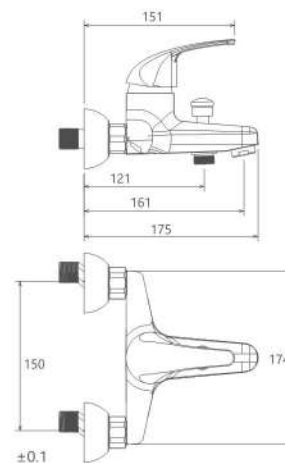

- کارتریج سرامیکی مقاوم در برابر دما و فشار بالا
- دارای پرلاتور کاهشده مصرف آب
- رسوب پذیری کمتر سطح به دلیل طراحی خاص بدنه
- نصب سریع و آسان
- پاکیزگی آسان
- ساختار ارگونومیک
- سایز کارتریج: 40 mm
- کنترل کیفیت صددرصد

روشویی ثابت
201060030005