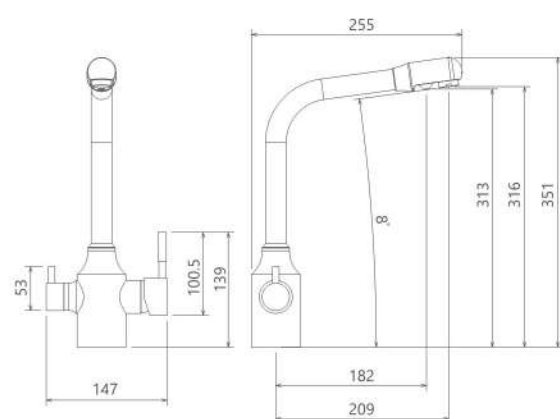

- دارای خروجی مجزای آب تصفیه شده در دهانه شیر
- رسوب پذیری کمتر به دلیل طراحی خاص بدنه
- ساختار ارگونومیک
- سایز کارتریج: ۳۵ mm
- کنترل کیفیت صددرصد
- کارتریج سرامیکی مقاوم در برابر دما و فشار
- دارای پرلاتور کاهنده مصرف آب
- دارای اتصال مستقیم به دستگاه تصفیه آب
- نصب سریع و آسان
- پاکیزگی آسان

آشپزخانه مدل آلبرتا با عملکرد دو منظوره، دارای سه ورودی آب سرد، آب گرم و دستگاه تصفیه آب در پایین شیر است. این شیر دارای دو اهرم آب سرد - گرم و دستگاه تصفیه آب می باشد.

آشپزخانه دومنظوره
201100300005

- کارتریج سرامیکی مقاوم در برابر دما و فشار بالا
- رسوب پذیری کمتر سطح به دلیل طراحی خاص بدنه
- دارای خاصیت آنتی باکتریال با استفاده از تکنولوژی پیشرفته
- پوشش PVD (لایه نشانی تحت خلاء) مطابق با استاندارد روز دنیا
- پوشش رنگ از نوع پودری الکترواستاتیک با ضخامت بیش از ۱۰۰ میکرون
- نصب سریع و آسان
- پاکیزگی آسان
- دارای پرلاتور کاهنده مصرف آب
- ساختار ارگونومیک
- سایز کارتریج: ۴۰ mm
- کنترل کیفیت صددرصد