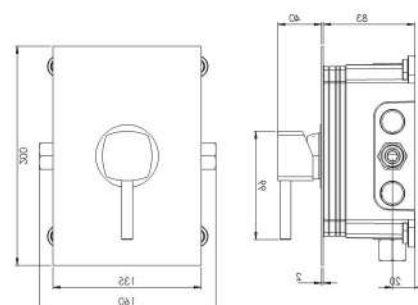

حمام تیپ ۱ دیواری Brass
202150390305