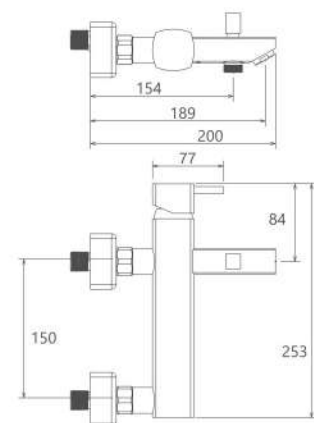

آشپزخانه مدل یونیک با عملکرد دومنظوره، دارای سه ورودی آب سرد، آب گرم و دستگاه تصفیه آب در پایین شیر است. این شیر دارای دواهرم آب سرد- آب گرم و دستگاه تصفیه آب می باشد. دارای خروجی آب برای آب شهری و آب دستگاه تصفیه آب.

آشپزخانه ۲ منظوره
201100200005

- کارتریج سرامیکی مقاوم در برابر دما و فشار بالا
- دارای اتصال مستقیم با دستگاه تصفیه آب
- دارای پرتاتور کاهنده مصرف آب
- رسوب پذیری کمتر سطح به دلیل طراحی خاص بدنه
- کنترل کیفیت صددرصد
- پوشش رنگ از نوع پودری الکترواستاتیک با ضخامت بیش از ۱۰۰ میکرون
- پوشش PVD (لایه نشانی تحت خلأ) مطابق با استاندارد روز دنیا

روشویی ثابت
201060200005

روشویی پایه بلند
201050200005