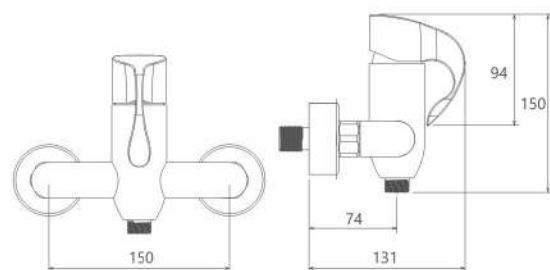

حمام
201020130005