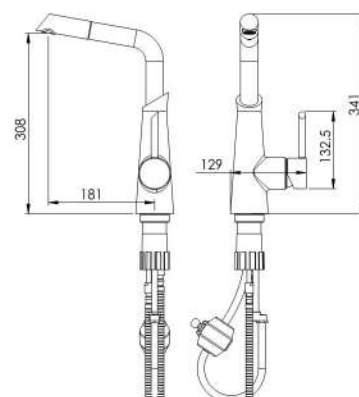

کروم
201080810005