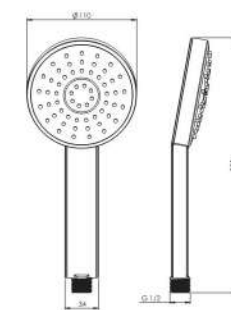

حمام تپ ۲ Brass  
202150410519

طلا مات طلا کروم

حمام تیب ۴ سقفی Brass  
202150411119

حمام تیب ۴ دیواری Brass  
202150411319

حمام تیب ۴ دیواری ABS  
202150411419

حمام تیب ۴ سقفی ABS  
202150411219

- اشغال فضای کمتر
- ساختار ارگونومیک
- سایز کارتریج: ۳۵ mm
- کنترل کیفیت صددرصد
- کارتریج سرامیکی مقاوم در برابر دما و فشار بالا
- نصب سریع و آسان
- پاکیزگی آسان
- منعطف در جانمایی