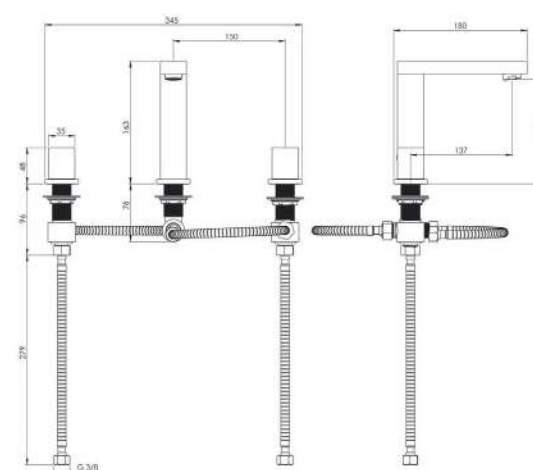

- مغزی سرامیکی مقاوم در برابر دما و فشار بالا
- دارای پرلاتور کاهنده مصرف آب
- پاکیزگی آسان
- نصب سریع و آسان
- ساختار ارگونومیک
- سایز مغزی: ۱/۲ اینچ
- کنترل کیفیت صددرصد

اروپا
201070190005