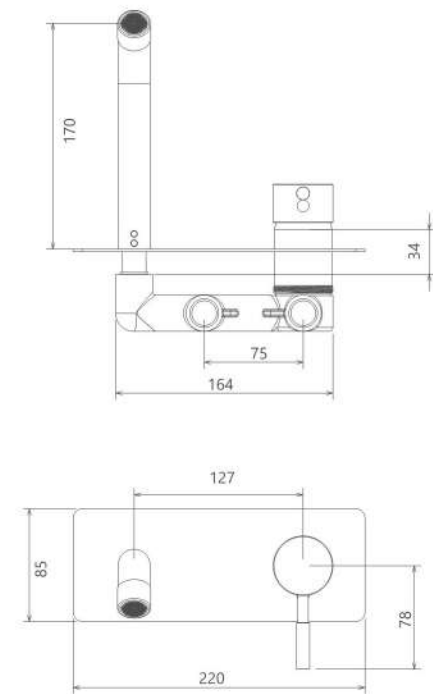

- اشغال فضای کمتر
- ساختار ارگونومیک
- سایز کارتریج: ۳۵ mm
- کنترل کیفیت صددرصد
- کارتریج سرامیکی مقاوم در برابر دما و فشار بالا
- نصب سریع و آسان
- پاکیزگی آسان
- منعطف در جانمایی

202180381518