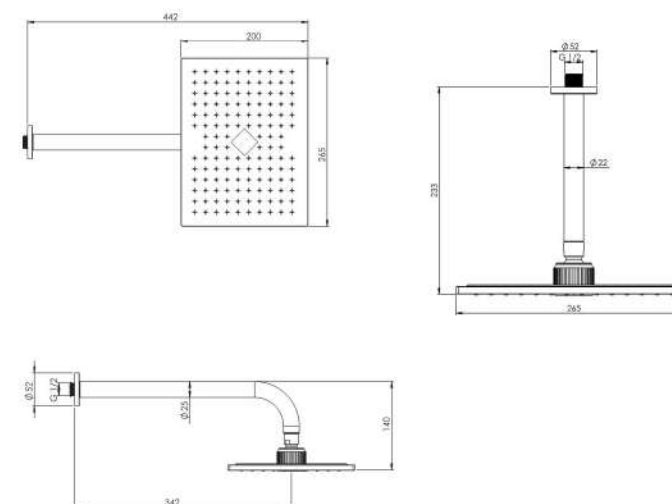

حمام تپ ۲ ABS
202150390605

حمام تپ ۴ سقفی Brass
202150391105

حمام تپ ۴ دیواری ABS
202150391405

حمام تپ ۴ سقفی ABS
202150391205