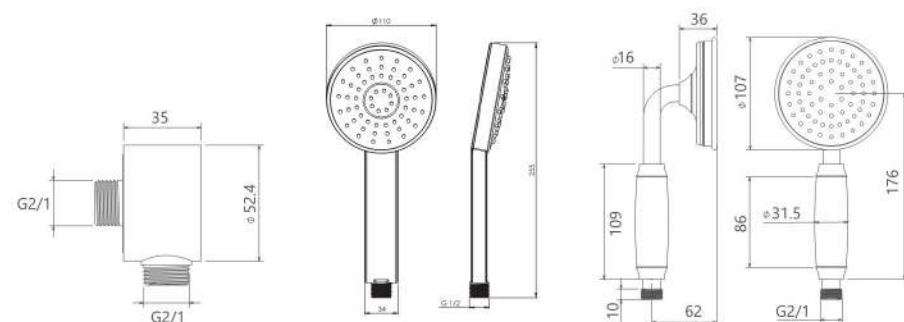

● BRASS

● ABS

● ABS

● BRASS