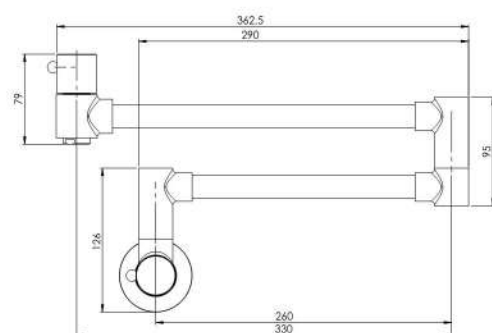

طلامات  
201300000004

طلا  
201300000001

- مغزی سرامیکی مقاوم در برابر دما و فشار بالا
- دارای پرلاتور کاهش دهنده مصرف آب
- رسوب پذیری کمتر سطح به دلیل طراحی خاص بدنه
- پوشش PVD (لایه نشانی تحت خلاء) مطابق با استاندارد روز دنیا
- پوشش رنگ از نوع پودری الکترواستاتیک با ضخامت بیش از ۱۰۰ میکرون
- پاکیزگی آسان
- ساختار ارگونومیک
- سایز مغزی: ۱/۲ اینچ
- کنترل کیفیت صددرصد
- نصب سریع و آسان