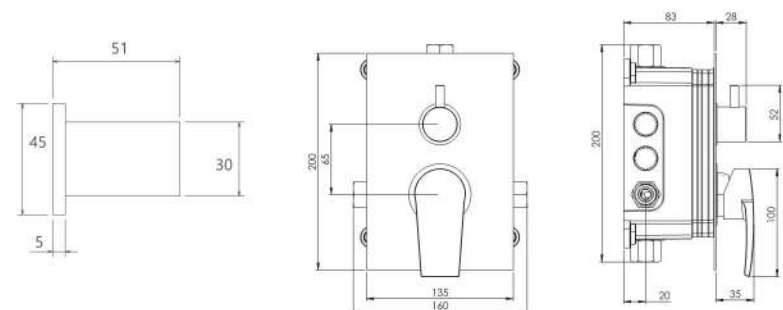

حمام تیپ ۴ سقفی Brass
202150401305