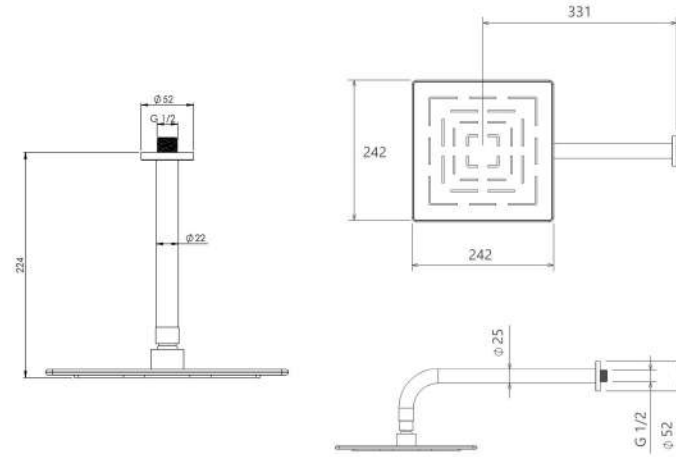

● BRASS

● ABS

حمام تیپ ۱ سقفی Brass
202150400105

حمام تیپ ۱ سقفی ABS
202150400205

- کارتریج سرامیکی مقاوم در برابر دما و فشار بالا
- نصب سریع و آسان
- نازل های سیلیکونی سردوش با قابلیت رسوب گیری کمتر
- دوش های توکار قابل ارائه در دو مدل بازویی (دیواری) و یا سقفی
- اشغال فضای کمتر
- پاکیزگی آسان
- ساختار ارگونومیک
- سایز کارتریج: ۳۵ mm
- کنترل کیفیت صددرصد
- امکان دسترسی به قطعات داخلی بدون تخریب
- منعطف در جامایی