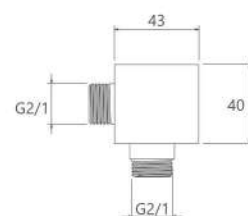

حمام تیب ۳ دیواری Brass
202150400905