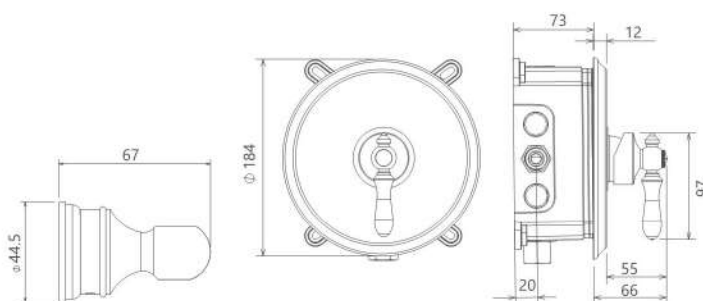

حمام تپ ۳ سقفی Brass
202150410719

حمام تپ ۳ دیواری Brass
202150410919

حمام تپ ۳ سقفی ABS
202150410819

حمام تپ ۳ دیواری ABS
202150411019