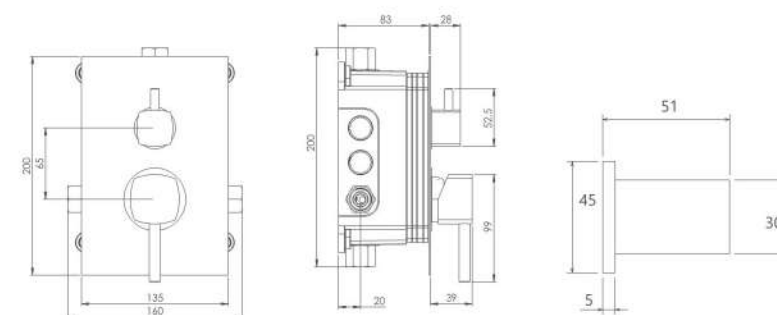

حمام تپ ۴ سقفی Brass
202150391105

حمام تپ ۴ دیواری ABS
202150391405

حمام تپ ۴ سقفی ABS
202150391205