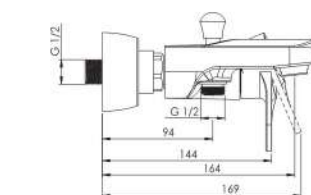

روشویی ثابت  
201060090005

روشویی زدرا  
201310090005

آشپزخانه  
201010100005

توالت  
201030100005

حمام  
201020100005

- کارتیج سرامیکی مقاوم در برابر دما و فشار بالا
- دارای پرلاتور کاهشده مصرف آب
- رسوب پذیری کمتر سطح به دلیل طراحی خاص بدنه
- نصب سریع و آسان
- پوشش رنگ از نوع پودری الکترواستاتیک با ضخامت بیش از ۱۰۰ میکرون
- پاکیزگی آسان
- ساختار ارگونومیک
- سایز کارتریج: ۳۵ mm
- کنترل کیفیت صددرصد