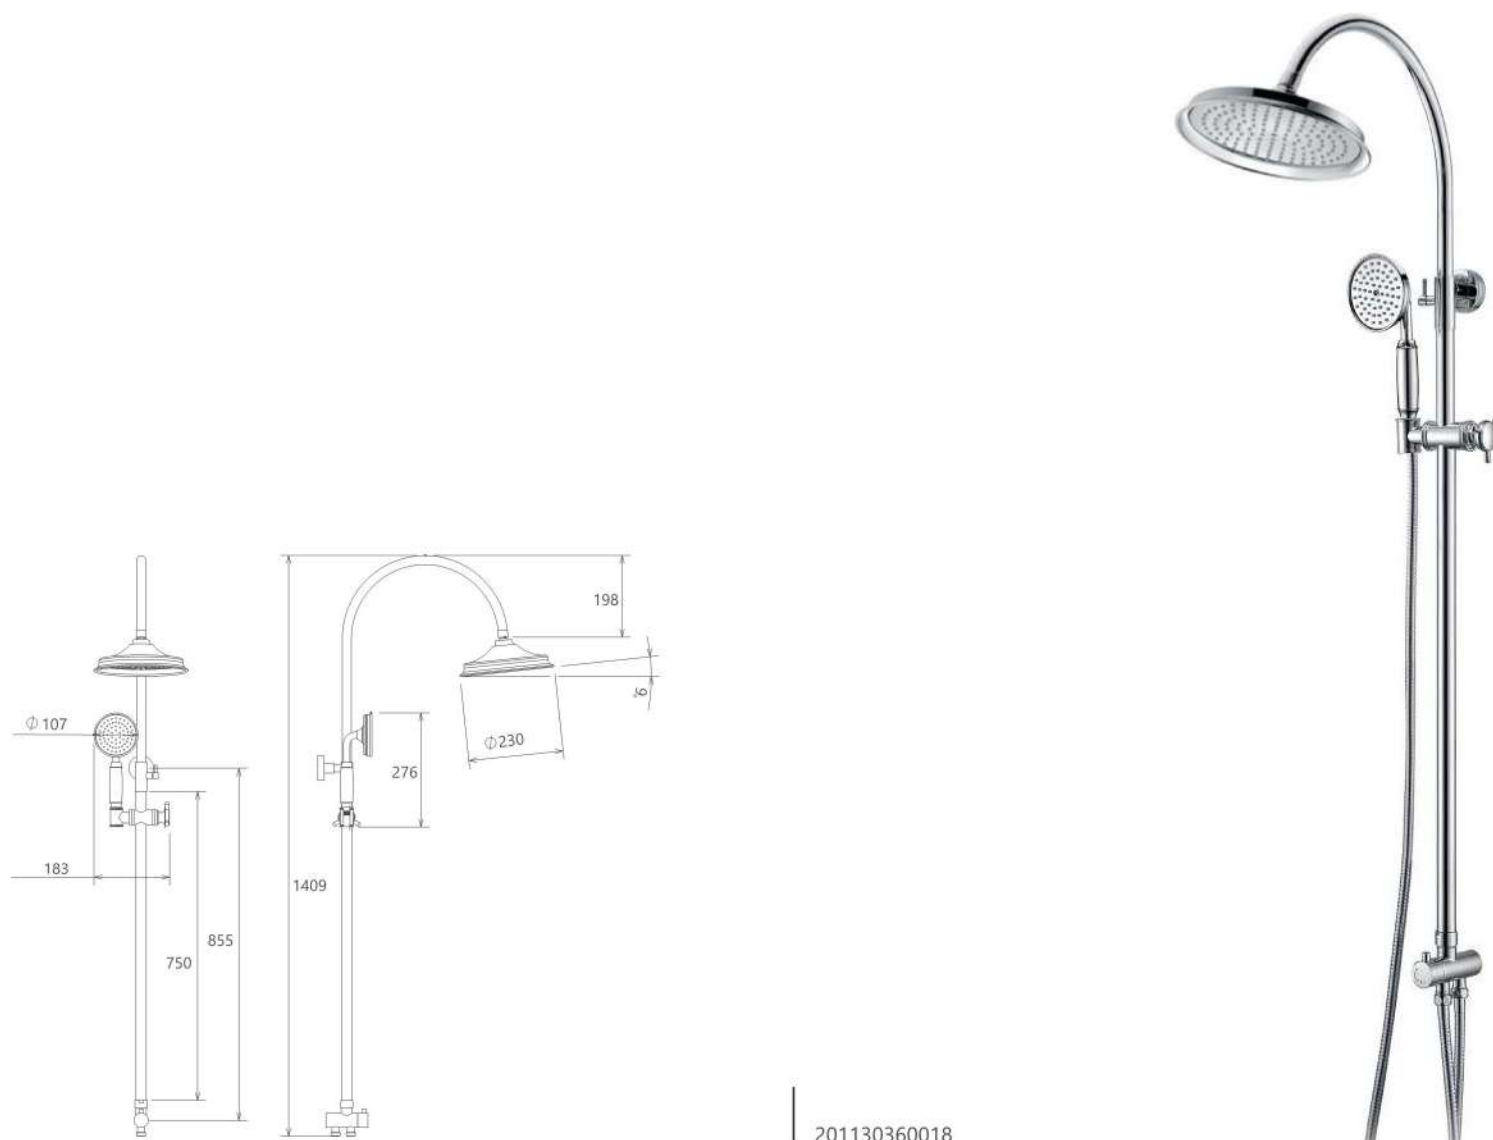

- نازل های سیلیکونی سردوش با قابلیت رسوب گیری کمتر
- قابلیت تنظیم ارتفاع برای دوش متحرک و ثابت
- ساختار ارگونومیک
- نصب سریع و آسان
- پاکیزگی آسان
- کنترل کیفیت صددرصد
- رسوب پذیری کمتر سطح به دلیل طراحی خاص بدنه
- دارای پرلاتور کاهنده مصرف آب
- دو منظوره- سردوش ثابت و متحرک
- پوشش PVD لایه نشانی تحت خلاء مطابق با استاندارد روز دنیا
- دارای خاصیت آنتی باکتریال با استفاده از تکنولوژی پیشرفته
- مجهز به تکنولوژی Air در جهت بهینه سازی مصرف آب

201130360018