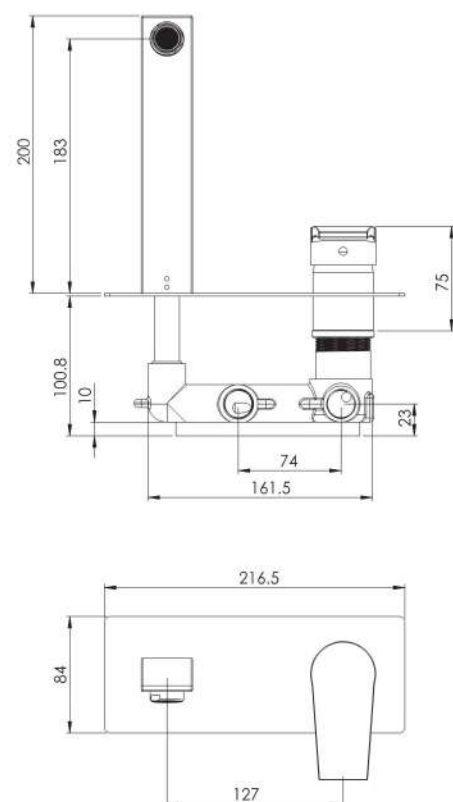

- اشغال فضای کمتر
- ساختار ارگونومیک
- سایز کارتریج: ۳۵ mm
- کنترل کیفیت صددرصد
- کارتریج سرامیکی مقاوم در برابر دما و فشار بالا
- نصب سریع و آسان
- پاکیزگی آسان
- منعطف در جانمایی

- اشغال فضای کمتر
- ساختار ارگونومیک
- سایز کارتریج: ۳۵ mm
- کنترل کیفیت صددرصد
- کارتریج سرامیکی مقاوم در برابر دما و فشار بالا
- نصب سریع و آسان
- پاکیزگی آسان
- منعطف در جانمایی