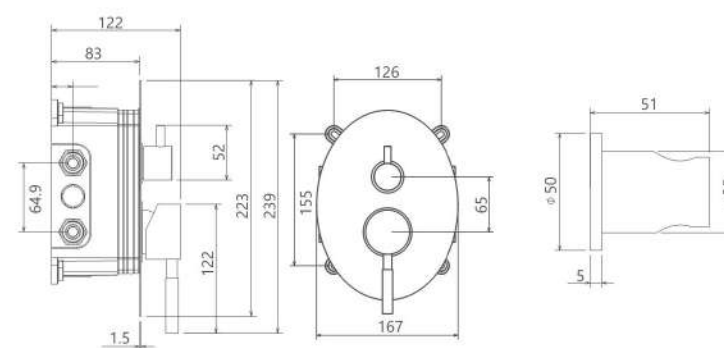

حمام تیپ ۴ سقفی Brass
202150381105

حمام تیپ ۴ دیواری Brass
202150381305

حمام تیپ ۴ دیواری ABS
202150381405

حمام تیپ ۴ سقفی ABS
202150381205