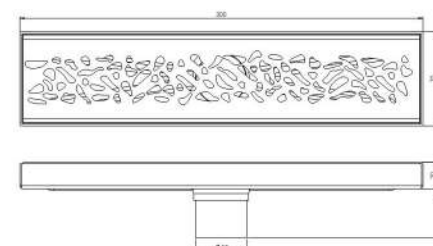

کفشور گریز ۳۰ سانتی متر  
201230000067

کفشور لنا ۳۰ سانتی متر  
201230000062

کفشور لیدز ۳۰ سانتی متر  
201230000063

مشکی کروم مات طلا مات

- ساختار ارگونومیک
- زیبایی ماندگار
- نصب سریع و آسان
- کنترل کیفیت صددرصد
- امکان دسترسی به قطعات داخلی بدون تخریب
- دقت در جزئیات
- پوشش PVD (لایه نشانی تحت خلاء) مطابق با استاندارد روز دنیا
- پوشش رنگ از نوع پودری الکترواستاتیک با ضخامت بیش از ۱۰۰ میکرون
- آلیاژ برنج خالص
- ضد زنگ و خوردگی