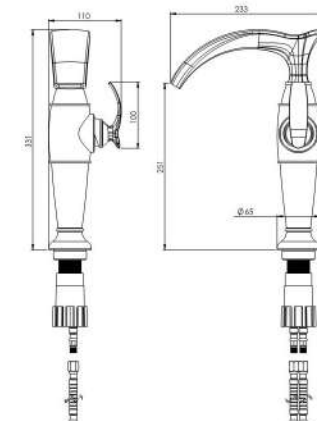

روشویی پایه بلند
304900000005