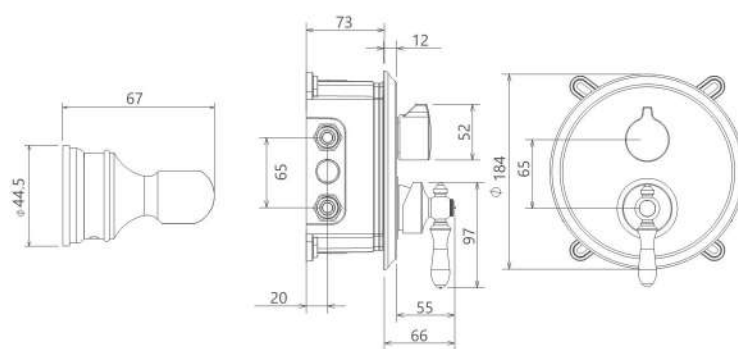

حمام تپ ۲ Brass  
202150410519

طلا مات طلا کروم

حمام تیب ۴ سقفی Brass  
202150411119

حمام تیب ۴ دیواری Brass  
202150411319

حمام تیب ۴ دیواری ABS  
202150411419

حمام تیب ۴ سقفی ABS  
202150411219

- اشغال فضای کمتر
- ساختار ارگونومیک
- سایز کارتریج: ۳۵ mm
- کنترل کیفیت صددرصد
- کارتریج سرامیکی مقاوم در برابر دما و فشار بالا
- نصب سریع و آسان
- پاکیزگی آسان
- منعطف در جانمایی