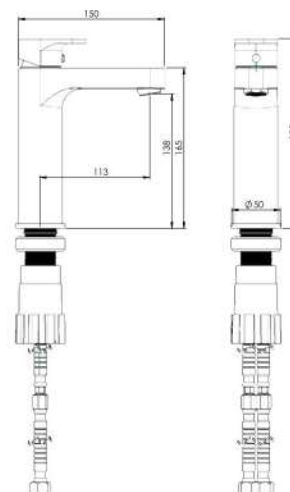

روشویی ثابت
201060000009