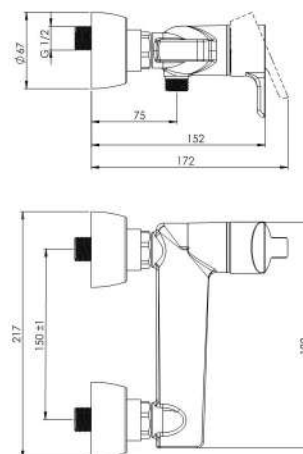

توالت  
201030150005

روشویی ثابت  
201060150005

حمام  
201020150005

روشویی پایه بلند  
201050150005

آشپزخانه  
201010090005

توالت  
201030090005

حمام  
201020090005

- کارتریج سرامیکی مقاوم در برابر دما و فشار بالا
- دارای پرلاتور کاهشده مصرف آب
- رسوب پذیری کمتر سطح به دلیل طراحی خاص بدنه
- نصب سریع و آسان
- پوشش رنگ از نوع پودری الکترواستاتیک با ضخامت بیش از ۱۰۰ میکرون
- پاکیزگی آسان
- ساختار ارگونومیک
- سایز کارتریج: ۳۵ mm
- کنترل کیفیت صددرصد