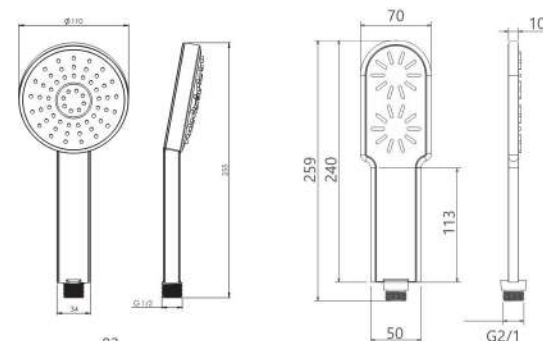

● BRASS

● ABS

● BRASS

● ABS

● BRASS

● ABS

حمام تیب ۳ سقفی Brass  
202150380705

حمام تیب ۳ دیواری Brass  
202150380905