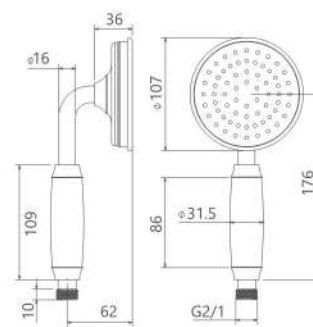

● ABS

● ABS

حمام تیب ۳ سقفی ABS
202150000047

حمام تیب ۲ دیواری ABS
202150000048

● ABS

حمام تیب ۲
202150000046

طلا مات   طلا   کروم