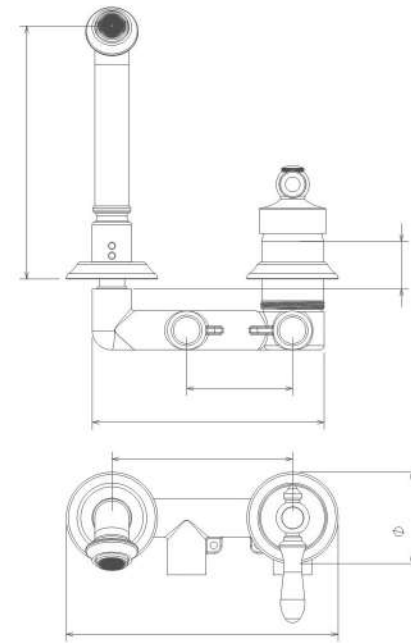

- اشغال فضای کمتر
- ساختار ارگونومیک
- سایز کارتریج: ۳۵ mm
- کنترل کیفیت صددرصد
- کارتریج سرامیکی مقاوم در برابر دما و فشار بالا
- نصب سریع و آسان
- پاکیزگی آسان
- منعطف در جانمایی

202180411619