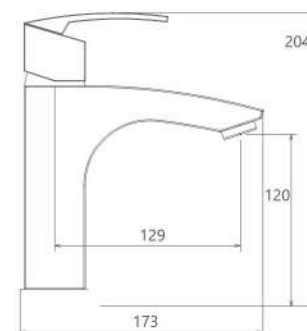

توالت  
201030070005

روشویی ثابت  
201060070005

حمام  
201020070005

روشویی زردا  
201310070005

آشپزخانه  
201010140005

توالت  
201030140005

حمام  
201020140005

- کارتریج سرامیکی مقاوم در برابر دما و فشار بالا
- دارای پرلاتور کاهشده مصرف آب
- رسوب پذیری کمتر سطح به دلیل طراحی خاص بدنه
- نصب سریع و آسان
- پوشش رنگ از نوع پودری الکترواستاتیک با ضخامت بیش از ۱۰۰ میکرون
- پاکیزگی آسان
- ساختار ارگونومیک
- سایز کارتریج: ۳۵ mm
- کنترل کیفیت صددرصد