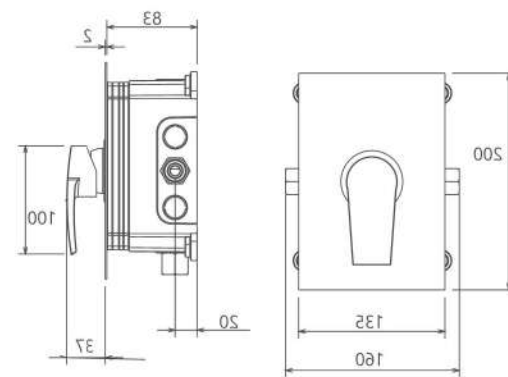

حمام تیپ ۱ سقفی Brass
202150400105

حمام تیپ ۱ سقفی ABS
202150400205

حمام تیپ ۱ دیواری Brass
202150400305