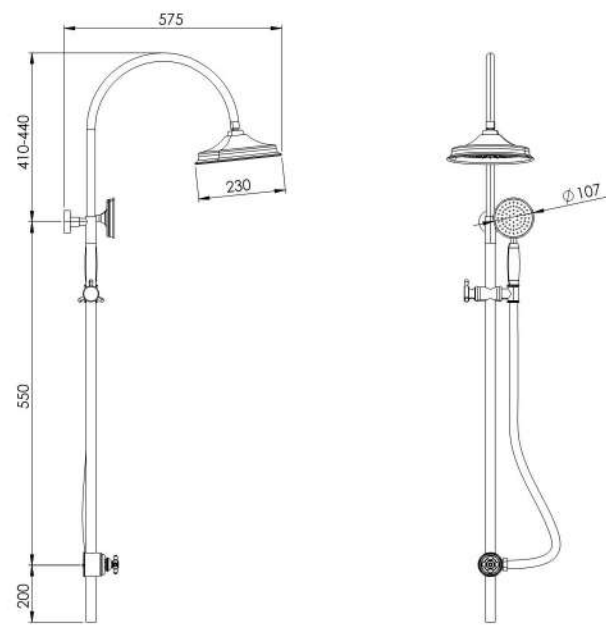

- نازل های سیلیکونی سردوش با قابلیت رسوب گیری کمتر
- قابلیت تنظیم ارتفاع برای دوش متحرک و ثابت
- ساختار ارگونومیک
- نصب سریع و آسان
- پاکیزگی آسان
- کنترل کیفیت صددرصد
- رسوب پذیری کمتر سطح به دلیل طراحی خاص بدنه
- دارای پرلاتور کاهنده مصرف آب
- دو منظوره- سردوش ثابت و متحرک
- پوشش PVD لایه نشانی تحت خلاء مطابق با استاندارد روز دنیا
- دارای خاصیت آنتی باکتریال با استفاده از تکنولوژی پیشرفته
- مجهز به تکنولوژی Air در جهت بهینه سازی مصرف آب

- نازل های سیلیکونی سردوش با قابلیت رسوب گیری کمتر
- قابلیت تنظیم ارتفاع برای دوش متحرک و ثابت
- ساختار ارگونومیک
- نصب سریع و آسان
- پاکیزگی آسان
- کنترل کیفیت صددرصد
- رسوب پذیری کمتر سطح به دلیل طراحی خاص بدنه
- دارای پرلاتور کاهنده مصرف آب
- دو منظوره- سردوش ثابت و متحرک
- پوشش PVD لایه نشانی تحت خلاء مطابق با استاندارد روز دنیا
- دارای خاصیت آنتی باکتریال با استفاده از تکنولوژی پیشرفته
- مجهز به تکنولوژی Air در جهت بهینه سازی مصرف آب