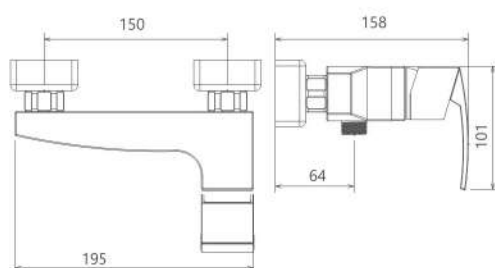

توالت  
201030070005

روشویی ثابت  
201060070005

حمام  
201020070005

روشویی زردا  
201310070005

آشپزخانه  
201010140005

توالت  
201030140005

حمام  
201020140005

- کارتریج سرامیکی مقاوم در برابر دما و فشار بالا
- دارای پرلاتور کاهشده مصرف آب
- رسوب پذیری کمتر سطح به دلیل طراحی خاص بدنه
- نصب سریع و آسان
- پوشش رنگ از نوع پودری الکترواستاتیک با ضخامت بیش از ۱۰۰ میکرون
- پاکیزگی آسان
- ساختار ارگونومیک
- سایز کارتریج: ۳۵ mm
- کنترل کیفیت صددرصد