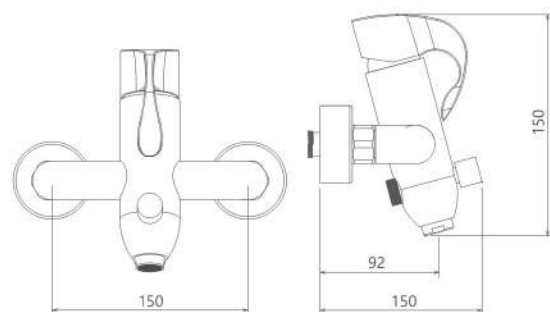

- کارتریج سرامیکی مقاوم در برابر دما و فشار بالا
- دارای پرتاتور کاهنده مصرف آب
- رسوب پذیری کمتر سطح به دلیل طراحی خاص بدنه
- پوشش PVD (لایه نشانی تحت خلاء) مطابق با استاندارد روز دنیا
- دارای خاصیت آنتی باکتریال با استفاده از تکنولوژی پیشرفته
- پوشش رنگ از نوع پودری الکترواستاتیک با ضخامت بیش از ۱۰۰ میکرون
- نصب سریع و آسان
- پاکیزگی آسان
- ساختار ارگونومیک
- سایز کارتریج: ۳۵ mm
- کنترل کیفیت صددرصد
- طراحی انحصاری