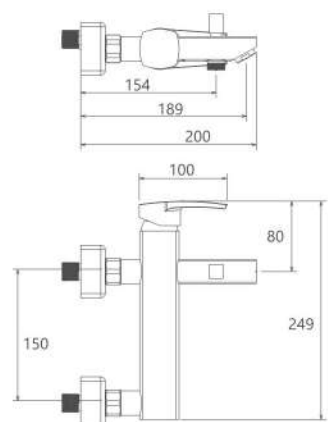

آشپزخانه ۲ منظوره  
201100210005

توالت  
201030210005

حمام  
201020210005

- کارتریج سرامیکی مقاوم در برابر دما و فشار بالا
- دارای اتصال مستقیم با دستگاه تصفیه آب
- دارای پرتاتور کاهنده مصرف آب
- رسوب پذیری کمتر سطح به دلیل طراحی خاص بدنه
- پوشش رنگ از نوع پودری الکترواستاتیک با ضخامت بیش از ۱۰۰ میکرون
- پوشش PVD (لایه نشانی تحت خلأ) مطابق با استاندارد روز دنیا
- پاکیزگی آسان
- ساختار ارگونومیک
- سایز کارتریج: ۳۵ mm
- کنترل کیفیت صددرصد