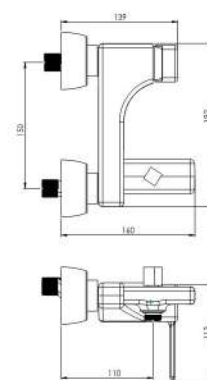

روشویی پایه بلند
201050000006