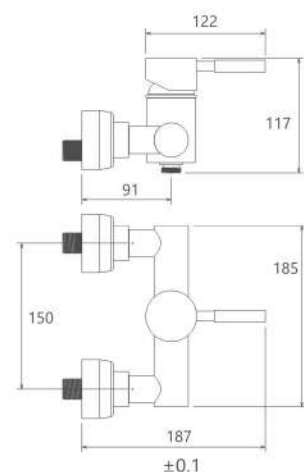

روشویی ثابت
201060150005