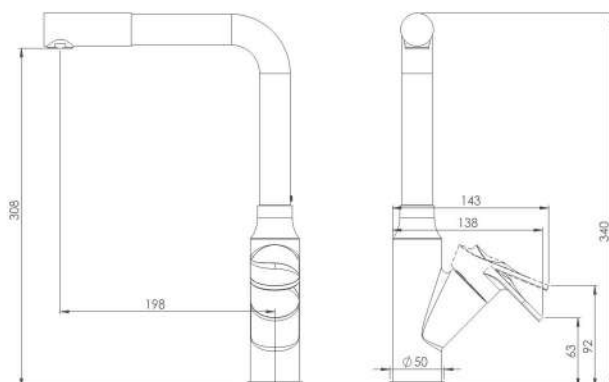

روشویی ثابت  
201060090005

روشویی زدرا  
201310090005

آشپزخانه  
201010100005

توالت  
201030100005

حمام  
201020100005

- کارتیج سرامیکی مقاوم در برابر دما و فشار بالا
- دارای پرلاتور کاهشده مصرف آب
- رسوب پذیری کمتر سطح به دلیل طراحی خاص بدنه
- نصب سریع و آسان
- پوشش رنگ از نوع پودری الکترواستاتیک با ضخامت بیش از ۱۰۰ میکرون
- پاکیزگی آسان
- ساختار ارگونومیک
- سایز کارتریج: ۳۵ mm
- کنترل کیفیت صددرصد