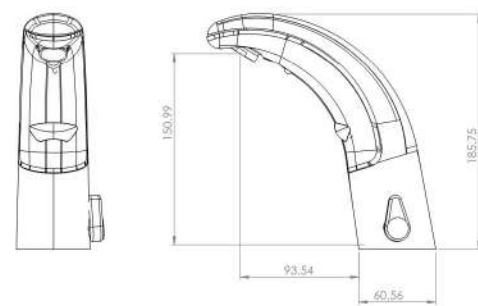

- پوشش PVD (لایه نشانی تحت خلاء) مطابق با استاندارد روز دنیا - نصب سریع و آسان
- دارای خاصیت آنتی باکتریال با استفاده از تکنولوژی پیشرفته - ساختار ارگونومیک
- نظافت آسان - کنترل کیفیت صددرصد