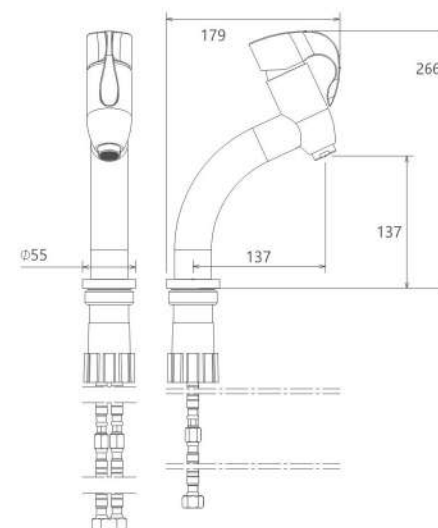

- کارتریج سرامیکی مقاوم در برابر دما و فشار بالا
- دارای پرتاتور کاهنده مصرف آب
- رسوب پذیری کمتر سطح به دلیل طراحی خاص بدنه
- پوشش PVD (لایه نشانی تحت خلاء) مطابق با استاندارد روز دنیا
- دارای خاصیت آنتی باکتریال با استفاده از تکنولوژی پیشرفته
- پوشش رنگ از نوع پودری الکترواستاتیک با ضخامت بیش از ۱۰۰ میکرون
- نصب سریع و آسان
- پاکیزگی آسان
- ساختار ارگونومیک
- سایز کارتریج: ۳۵ mm
- کنترل کیفیت صددرصد
- طراحی انحصاری