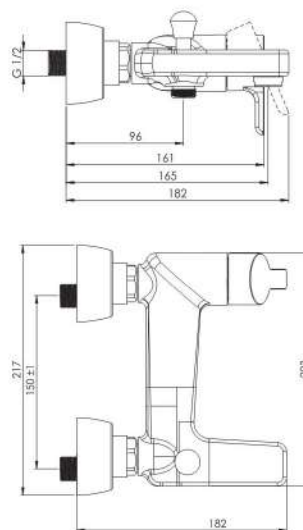

توالت  
201030150005

روشویی ثابت  
201060150005

حمام  
201020150005

روشویی پایه بلند  
201050150005

آشپزخانه  
201010090005

توالت  
201030090005

حمام  
201020090005

- کارتریج سرامیکی مقاوم در برابر دما و فشار بالا
- دارای پرلاتور کاهشده مصرف آب
- رسوب پذیری کمتر سطح به دلیل طراحی خاص بدنه
- نصب سریع و آسان
- پوشش رنگ از نوع پودری الکترواستاتیک با ضخامت بیش از ۱۰۰ میکرون
- پاکیزگی آسان
- ساختار ارگونومیک
- سایز کارتریج: ۳۵ mm
- کنترل کیفیت صددرصد