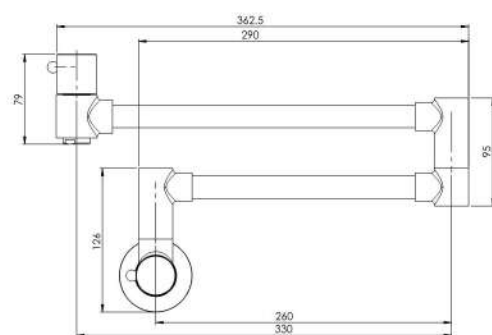

طلامات  
201300000004

طلا  
201300000001

- مغزی سرامیکی مقاوم در برابر دما و فشار بالا
- دارای پرلاتور کاهش دهنده مصرف آب
- رسوب پذیری کمتر سطح به دلیل طراحی خاص بدنه
- پوشش PVD (لایه نشانی تحت خلاء) مطابق با استاندارد روز دنیا
- پوشش رنگ از نوع پودری الکترواستاتیک با ضخامت بیش از ۱۰۰ میکرون
- پاکیزگی آسان
- ساختار ارگونومیک
- سایز مغزی: ۱/۲ اینچ
- کنترل کیفیت صددرصد
- نصب سریع و آسان