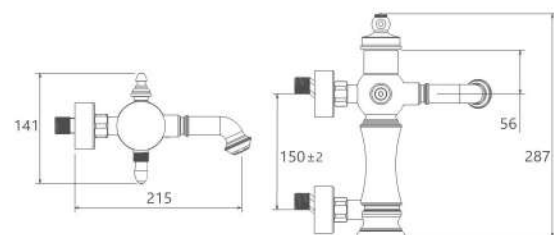

روشویی ثابت
201060240005