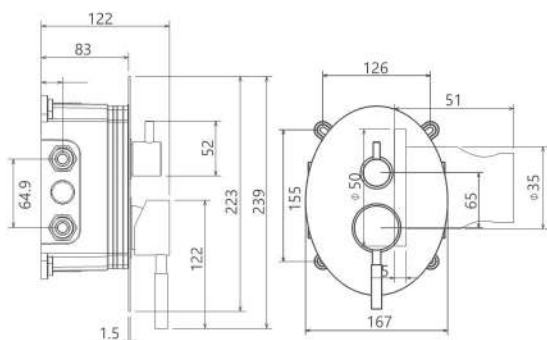

● BRASS

● ABS

● BRASS

● ABS

● BRASS

● ABS

حمام تیب ۳ سقفی Brass  
202150380705

حمام تیب ۳ دیواری Brass  
202150380905