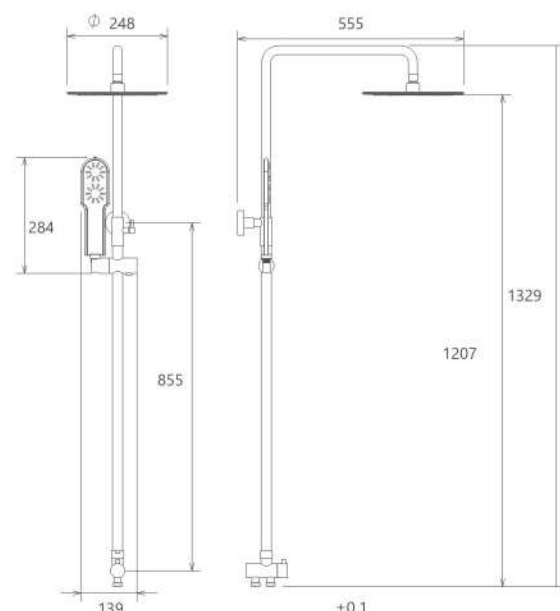

- دو منظوره- سردوش ثابت و متحرک
- پوشش PVD (لایه نشانی تحت خلاء) مطابق با استاندارد روز دنیا
- دارای خاصیت آنتی باکتریال با استفاده از تکنولوژی پیشرفته
- نازل های سیلیکونی سردوش با قابلیت رسوب گیری کمتر
- نصب سریع و آسان
- ساختار ارگونومیک
- قابلیت تنظیم ارتفاع برای دوش ثابت و متحرک
- کنترل کیفیت صددرصد