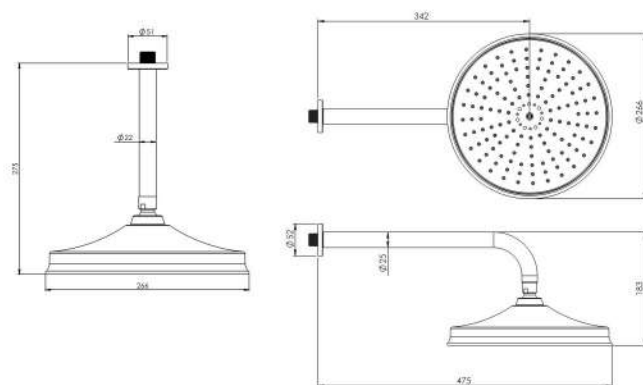

● BRASS

● ABS

- کارتریج سرامیکی مقاوم در برابر دما و فشار بالا
- نصب سریع و آسان
- نازل های سیلیکونی سردوش با قابلیت رسوب گیری کمتر
- دوش های توکار قابل ارائه در دو مدل بازویی (دیواری) و یا سقفی
- اشغال فضای کمتر
- پاکیزگی آسان
- ساختار ارگونومیک
- امکان دسترسی به قطعات داخلی بدون تخریب
- کنترل کیفیت صددرصد
- منقطع در جامایی

حمام تیب ۱ سقفی Brass
202150410119

حمام تیب ۱ دیواری Brass
202150410319

حمام تیب ۱ سقفی ABS
202150410219

حمام تیب ۱ دیواری ABS
202150410419

توالت
202160410019