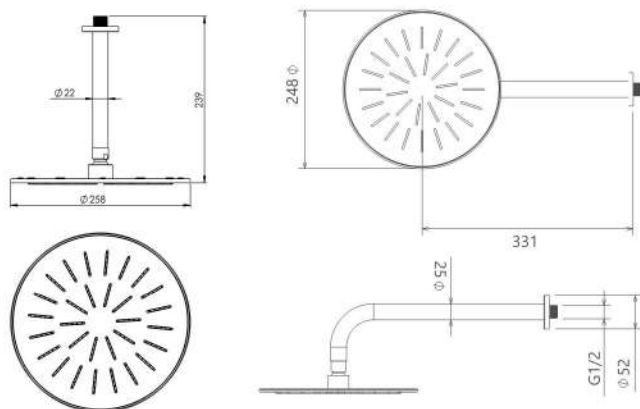

● BRASS

● ABS