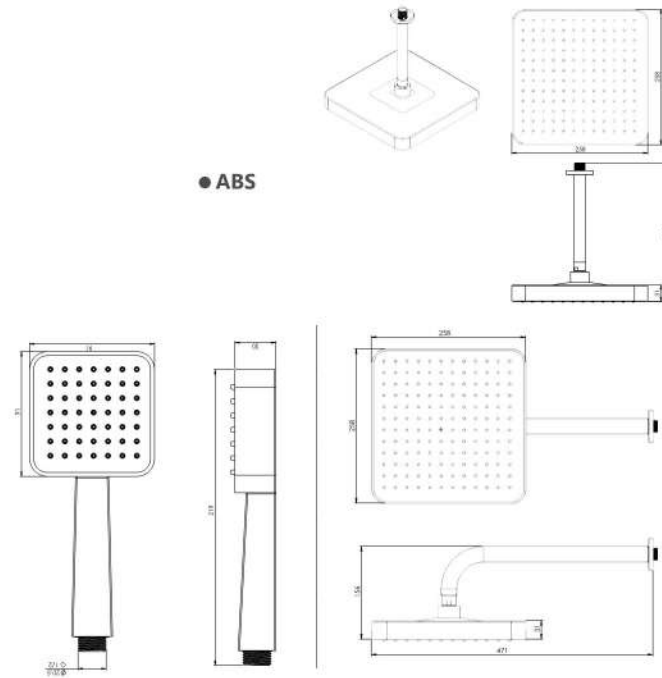

● ABS

● ABS

● ABS

حمام تیپ ۳ سقفی ABS
202150000005

حمام تیپ ۲
202150000004