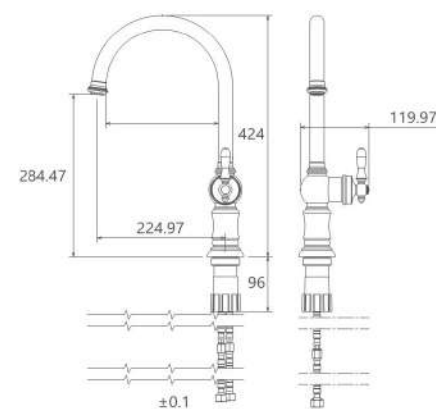

روشویی پایه بلند
201050240005