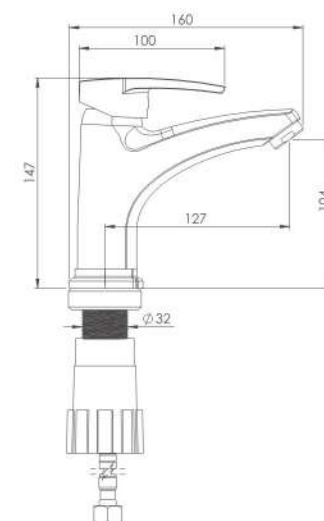

## Collection

آشپزخانه  
201010020005

توالت  
201030020005

حمام  
201020020005

- کارتریج سرامیکی مقاوم در برابر دما و فشار بالا
- دارای پرلاتور کاهشده مصرف آب
- رسوب پذیری کمتر سطح به دلیل طراحی خاص بدنه
- نصب سریع و آسان
- پاکیزگی آسان
- ساختار ارگونومیک
- سایز کارتریج: ۳۵ mm
- کنترل کیفیت صددرصد