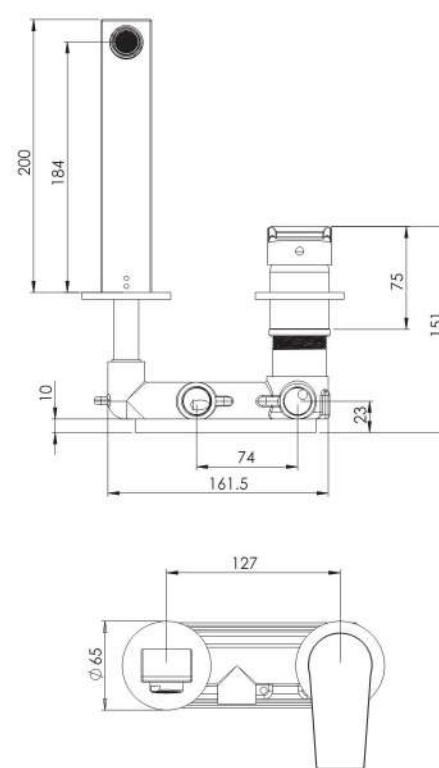

- اشغال فضای کمتر
- ساختار ارگونومیک
- سایز کارتریج: ۳۵ mm
- کنترل کیفیت صددرصد
- کارتریج سرامیکی مقاوم در برابر دما و فشار بالا
- نصب سریع و آسان
- پاکیزگی آسان
- منعطف در جانمایی

- اشغال فضای کمتر
- ساختار ارگونومیک
- سایز کارتریج: ۳۵ mm
- کنترل کیفیت صددرصد
- کارتریج سرامیکی مقاوم در برابر دما و فشار بالا
- نصب سریع و آسان
- پاکیزگی آسان
- منعطف در جانمایی