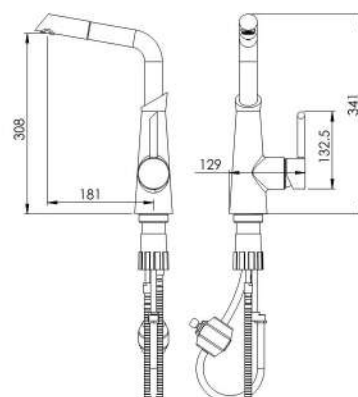

کروم
201080810005