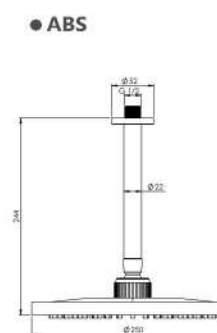

حمام تپ ۲ Brass  
202150410519

طلا مات طلا کروم

حمام تیب ۴ سقفی Brass  
202150411119

حمام تیب ۴ دیواری Brass  
202150411319

حمام تیب ۴ دیواری ABS  
202150411419

حمام تیب ۴ سقفی ABS  
202150411219

- اشغال فضای کمتر
- ساختار ارگونومیک
- سایز کارتریج: ۳۵ mm
- کنترل کیفیت صددرصد
- کارتریج سرامیکی مقاوم در برابر دما و فشار بالا
- نصب سریع و آسان
- پاکیزگی آسان
- منعطف در جانمایی

202180411619

- اشغال فضای کمتر
- ساختار ارگونومیک
- سایز کارتریج: ۳۵ mm
- کنترل کیفیت صددرصد
- کارتریج سرامیکی مقاوم در برابر دما و فشار بالا
- نصب سریع و آسان
- پاکیزگی آسان
- منعطف در جانمایی

202180411505