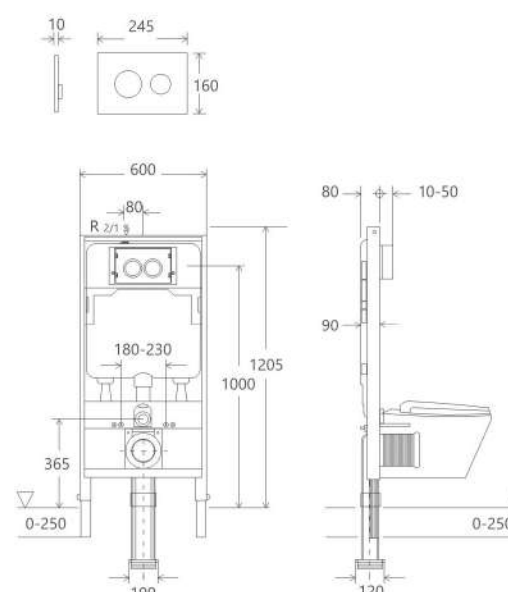

- پوشش PVD (لایه نشانی تحت خلاء) مطابق با استاندارد روز دنیا
- ساختار ارگونومیک
- پاکیزگی آسان
- دقت در جزئیات
- اشغال فضای کمتر
- پوشش رنگ الکترواستاتیک
- آلیاژ برنج خالص
- ضد زنگ و خوردگی