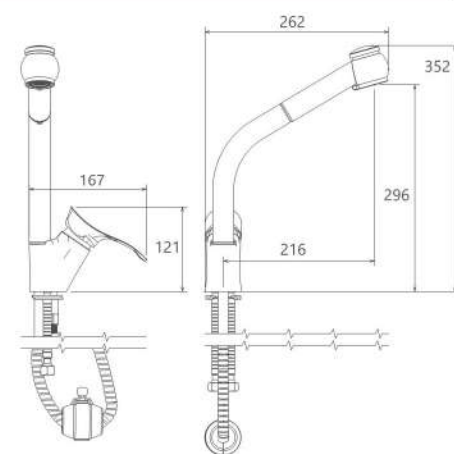

## Collection

توالت  
201030080005

حمام  
201020080005

آشپزخانه شآوری  
201080080005

- آشپزخانه از نوع شآوری و معمولی
- کارتریج سرمیکی مقاوم در برابر دما و فشار بالا
- دارای پرلاتور کاهنده مصرف آب
- رسوب پذیری کمتر سطح به دلیل طراحی خاص بدنه
- نصب سریع و آسان
- پاکیزگی آسان
- ساختار ارگونومیک
- شیر آشپزخانه شآوری جهت پوشش فضای بیشتر هنگام شستشو
- آشپزخانه شآوری با گوشی دوحالته
- سایز کارتریج: 40 mm
- کنترل کیفیت صددرصد
- پوشش رنگ از نوع پودری الکترواستاتیک با ضخامت بیش از 100 میکرون