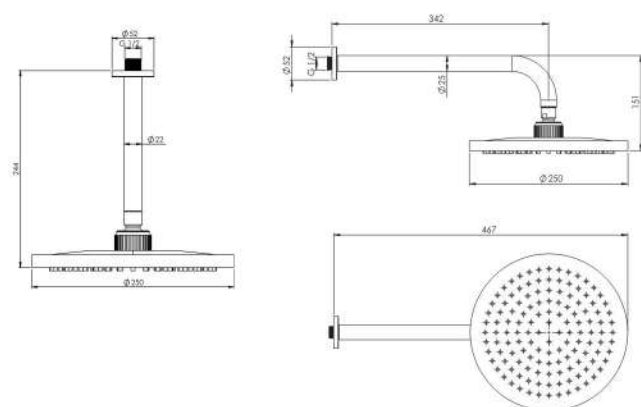

# Rogen Collection

● BRASS

● ABS

- کارتریج سرامیکی مقاوم در برابر دما و فشار بالا
- نصب سریع و آسان
- نازل های سیلیکونی سردوش با قابلیت رسوب گیری کمتر
- دوش های توکار قابل ارائه در دو مدل بازویی (دیواری) و یا سقفی
- اشغال فضای کمتر
- پاکیزگی آسان
- ساختار ارگونومیک
- سایز کارتریج: ۳۵ mm
- کنترل کیفیت صددرصد
- امکان دسترسی به قطعات داخلی بدون تخریب
- منعطف در جامایی