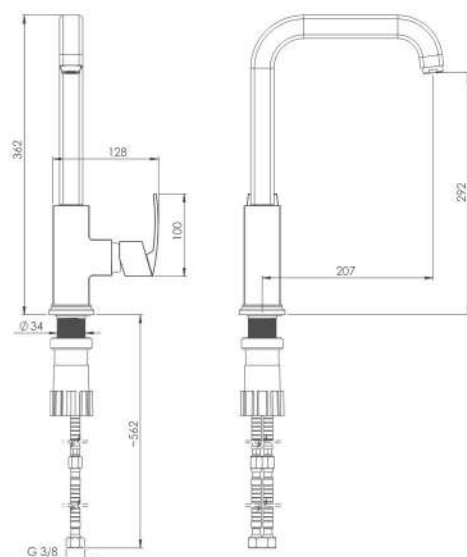

توالت  
201030070005

روشویی ثابت  
201060070005

حمام  
201020070005

روشویی زردا  
201310070005

آشپزخانه  
201010140005

توالت  
201030140005

حمام  
201020140005

- کارتریج سرامیکی مقاوم در برابر دما و فشار بالا
- دارای پرلاتور کاهشده مصرف آب
- رسوب پذیری کمتر سطح به دلیل طراحی خاص بدنه
- نصب سریع و آسان
- پوشش رنگ از نوع پودری الکترواستاتیک با ضخامت بیش از ۱۰۰ میکرون
- پاکیزگی آسان
- ساختار ارگونومیک
- سایز کارتریج: ۳۵ mm
- کنترل کیفیت صددرصد