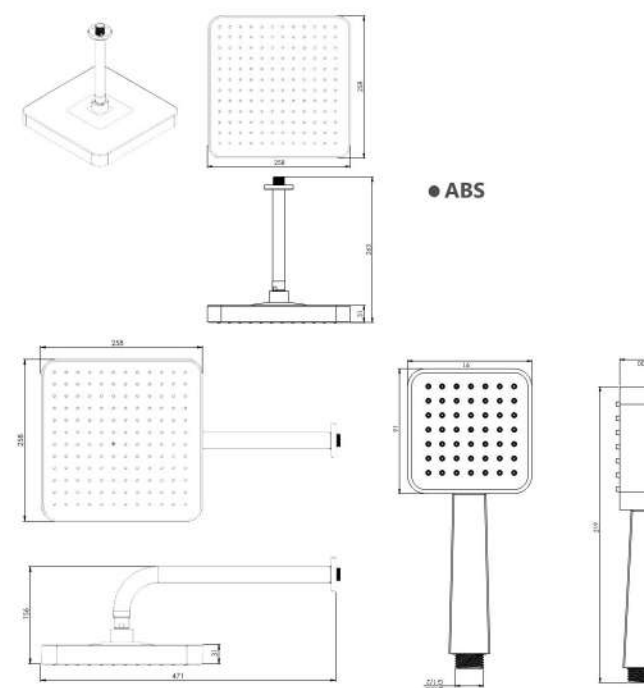

- سایز کارتريج: ۳۵ mm
- کنترل کیفیت صددرصد
- آلیاژ برنج خالص
- ضد زنگ و خوردگی
- کارتريج سرامیکی مقاوم در برابر دما و فشار بالا
- دارای پراتور کاهنده مصرف آب
- ساختار ارگونومیک
- نصب سریع و آسان
- پوشش رنگ از نوع پودری الکترواستاتیک با ضخامت بیش از ۱۰۰ میکرون

توالیت
303400000032