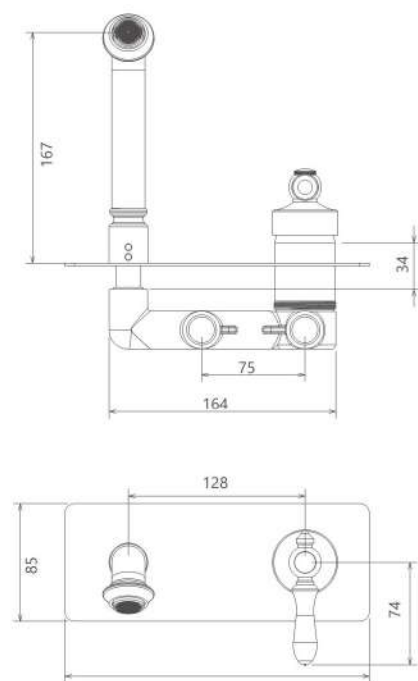

202180411619

- اشغال فضای کمتر
- ساختار ارگونومیک
- سایز کارتریج: ۳۵ mm
- کنترل کیفیت صددرصد
- کارتریج سرامیکی مقاوم در برابر دما و فشار بالا
- نصب سریع و آسان
- پاکیزگی آسان
- منعطف در جانمایی

202180411505