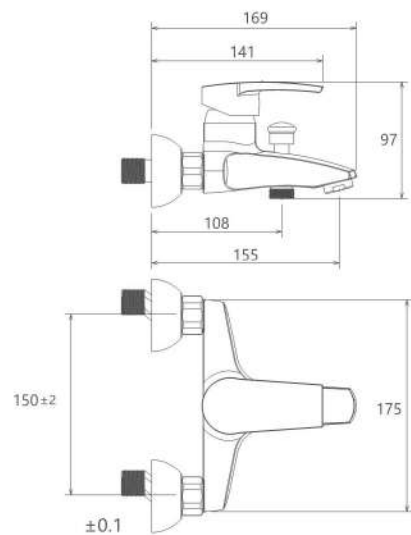

## Collection

آشپزخانه  
201010020005

توالت  
201030020005

حمام  
201020020005

- کارتریج سرامیکی مقاوم در برابر دما و فشار بالا
- دارای پرلاتور کاهشده مصرف آب
- رسوب پذیری کمتر سطح به دلیل طراحی خاص بدنه
- نصب سریع و آسان
- پاکیزگی آسان
- ساختار ارگونومیک
- سایز کارتریج: ۳۵ mm
- کنترل کیفیت صددرصد