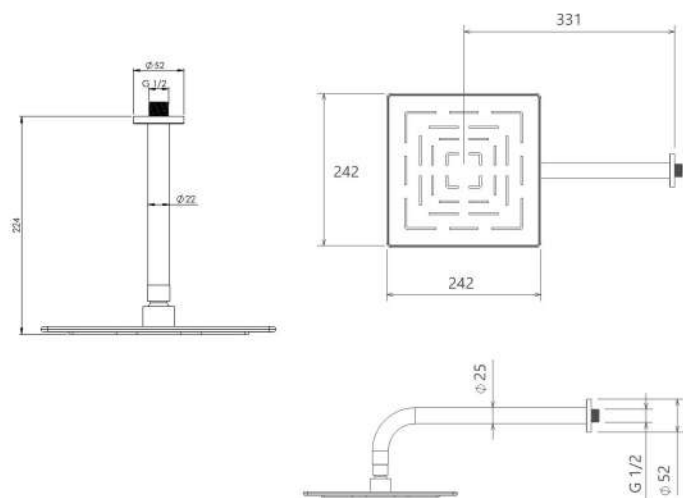

حمام تیپ ۴ سقفی Brass
202150401305

حمام تیپ ۴ دیواری ABS
202150401405

حمام تیپ ۴ سقفی ABS
202150401205