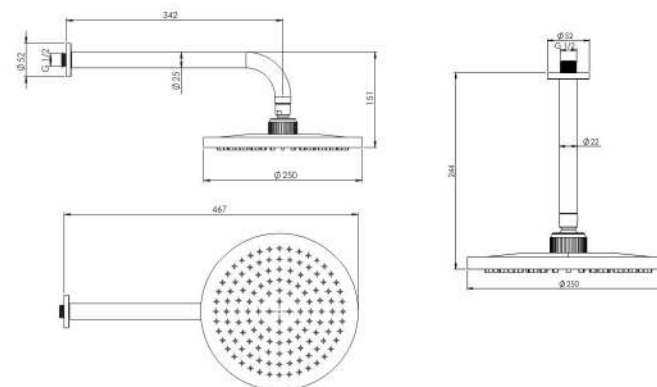

حمام تیب ۲ ABS
202150380605

● BRASS

● ABS