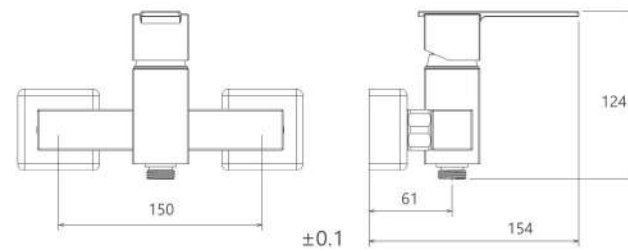

- کارتریج سرامیکی مقاوم در برابر دما و فشار بالا
- دارای پرلاتور کاهشده مصرف آب
- نصب سریع و آسان
- پاکیزگی آسان
- ساختار ارگونومیک
- سایز کارتریج: ۳۵ mm
- کنترل کیفیت صددرصد

توالت
201030070005