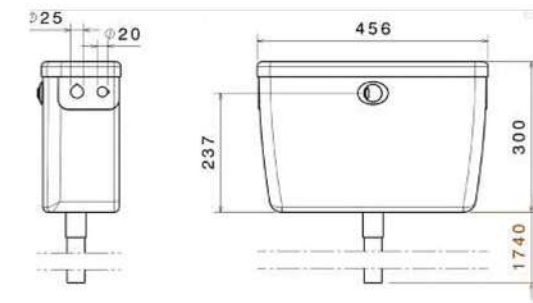

شلنگ توالت لیا
201220550005