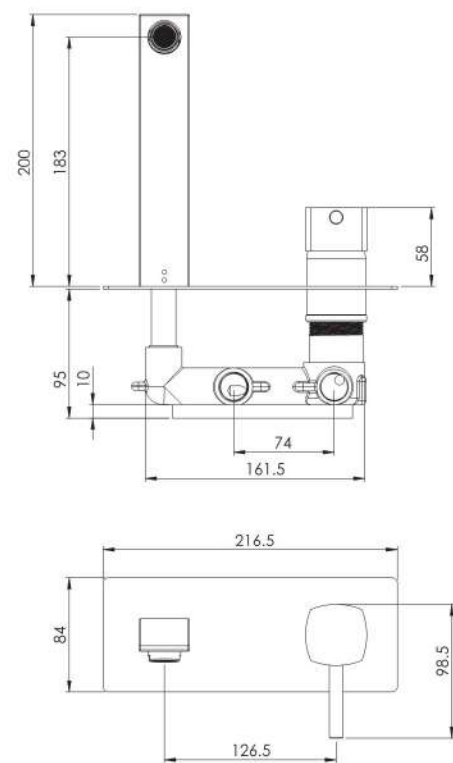

- اشغال فضای کمتر
- ساختار ارگونومیک
- سایز کارتريج: ۳۵ mm
- کنترل کیفیت صددرصد
- کارتريج سراميکی مقاوم در برابر دما و فشار بالا
- نصب سريع و آسان
- پاکيزگی آسان
- منعطف در جانمایی

202180391505

مشکی اکروم   مشکی اپلا   شیری اکروم   شیری اپلا   کروم مات   طلا مات   طلا   کروم

- اشغال فضای کمتر
- ساختار ارگونومیک
- سایز کارتريج: ۳۵ mm
- کنترل کیفیت صددرصد
- کارتريج سراميکی مقاوم در برابر دما و فشار بالا
- نصب سريع و آسان
- پاکيزگی آسان
- منعطف در جانمایی