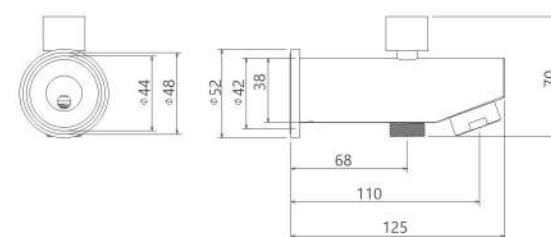

● BRASS

● ABS