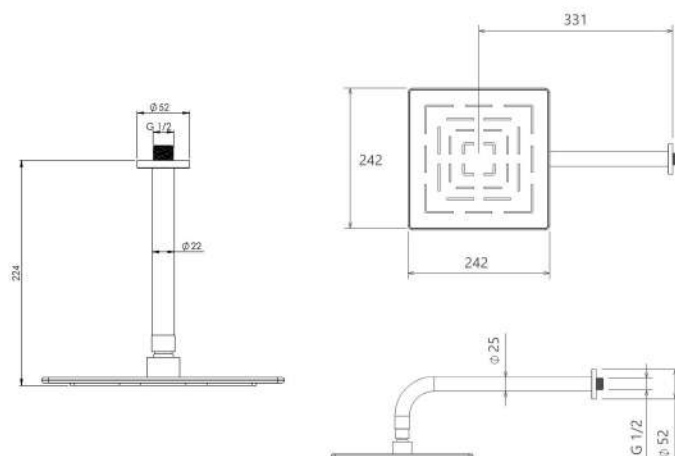

● BRASS

● ABS

- کارتریج سرامیکی مقاوم در برابر دما و فشار بالا
- نصب سریع و آسان
- نازل های سیلیکونی سردوش با قابلیت رسوب گیری کمتر
- دوش های توکار قابل ارائه در دو مدل بازویی دیواری و یا سقفی
- اشغال فضای کمتر
- پاکیزگی آسان
- ساختار ارگونومیک
- سایز کارتریج: ۳۵ mm
- کنترل کیفیت صددرصد
- امکان دسترسی به قطعات داخلی بدون تخریب
- منعطف در جامایی