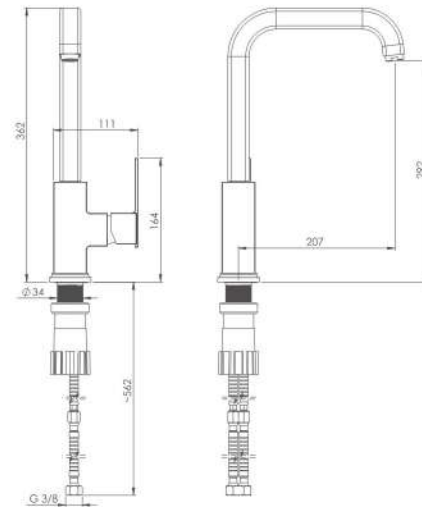

روشویی ثابت  
201060080005

روشویی زدرآ  
201310080005

آشپزخانه  
201010080005

آشپزخانه  
201010070005

- کارتریج سرامیکی مقاوم در برابر دما و فشار بالا
- دارای پرلاتور کاهشده مصرف آب
- نصب سریع و آسان
- پاکیزگی آسان
- ساختار ارگونومیک
- سایز کارتریج: ۳۵ mm
- کنترل کیفیت صددرصد