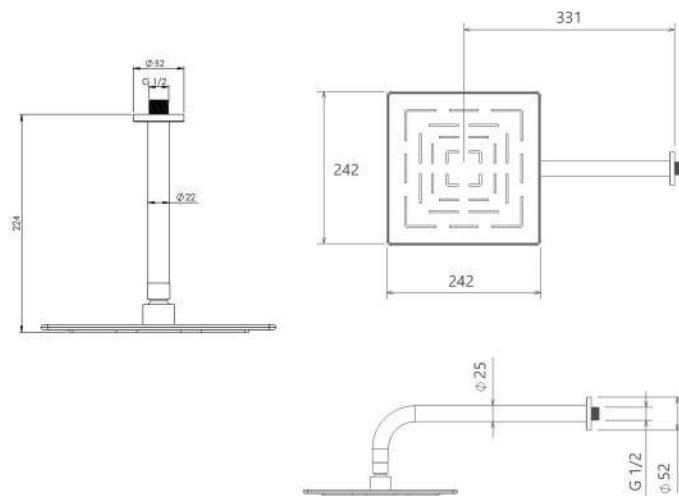

حمام تپ ۴ سقفی Brass
202150391105

حمام تپ ۴ دیواری ABS
202150391405

حمام تپ ۴ سقفی ABS
202150391205