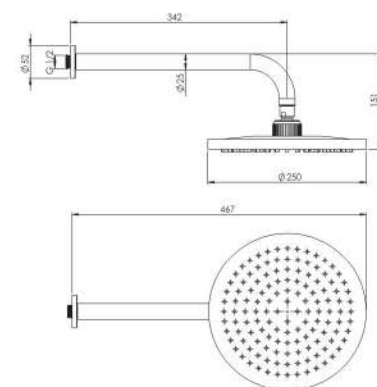

حمام تپ ۲ Brass  
202150410519

طلا مات طلا کروم

حمام تیب ۴ سقفی Brass  
202150411119

حمام تیب ۴ دیواری Brass  
202150411319

حمام تیب ۴ دیواری ABS  
202150411419

حمام تیب ۴ سقفی ABS  
202150411219

- اشغال فضای کمتر
- ساختار ارگونومیک
- سایز کارتریج: ۳۵ mm
- کنترل کیفیت صددرصد
- کارتریج سرامیکی مقاوم در برابر دما و فشار بالا
- نصب سریع و آسان
- پاکیزگی آسان
- منعطف در جانمایی