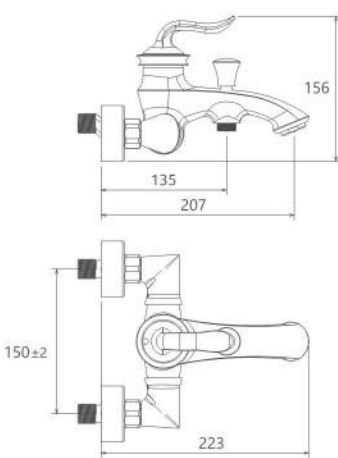

روشویی پایه بلند
201050180005