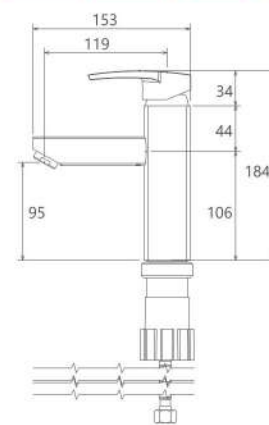

آشپزخانه ۲ منظوره  
201100210005

توالت  
201030210005

حمام  
201020210005

- کارتریج سرامیکی مقاوم در برابر دما و فشار بالا
- دارای اتصال مستقیم با دستگاه تصفیه آب
- دارای پرتاتور کاهنده مصرف آب
- رسوب پذیری کمتر سطح به دلیل طراحی خاص بدنه
- پوشش رنگ از نوع پودری الکترواستاتیک با ضخامت بیش از ۱۰۰ میکرون
- پوشش PVD (لایه نشانی تحت خلأ) مطابق با استاندارد روز دنیا
- پاکیزگی آسان
- ساختار ارگونومیک
- سایز کارتریج: ۳۵ mm
- کنترل کیفیت صددرصد