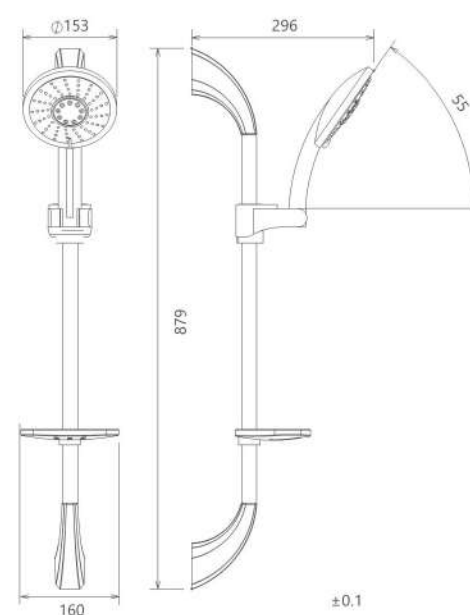

- رسوب پذیری پایین به دلیل طراحی خاص بدنه
- نازل های سیلیکونی سر دوش با رسوب کمتر
- نصب سریع و آسان
- ساختار ارگونومیک
- کنترل کیفیت ۱۰۰ درصد

201130370005

کروم

- رسوب پذیری پایین به دلیل طراحی خاص بدنه
- نازل های سیلیکونی سر دوش با رسوب کمتر
- نصب سریع و آسان
- ساختار ارگونومیک
- کنترل کیفیت ۱۰۰ درصد

سفید اکروم

شیری اکروم

کروم

201130330005