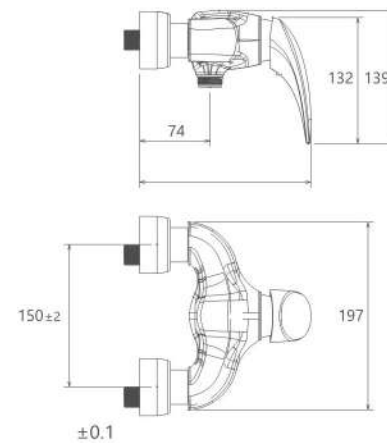

روشویی ثابت  
201060130005

روشویی پایه بلند  
201050130005

آشپزخانه  
201010120005

توالت  
201030120005

حمام  
201020120005

- نصب سریع و آسان
- دارای پرلاتور کاهش دهنده مصرف آب
- پاکیزگی آسان
- ساختار ارگونومیک
- سایز کارتريج: 40 mm
- کنترل کیفیت صددرصد
- کارتريج سراميکی مقاوم در برابر دما و فشار بالا
- رسوب پذيری کمتر سطح به دليل طراحی خاص بدنه
- پوشش PVD (لایه نشانی تحت خلاء) مطابق با استاندارد روز دنیا
- دارای خاصیت آنتی باکتریال با استفاده از تکنولوژی پیشرفته
- پوشش رنگ از نوع پودری الکترواستاتیک با ضخامت بیش از ۱۰۰ میکرون