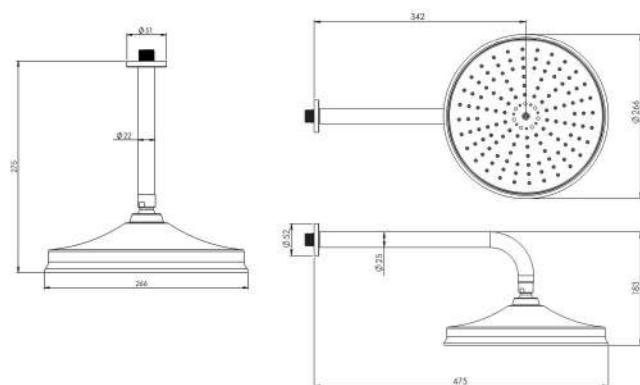

حمام تیپ ۱ دیواری ABS
202150000045

● ABS