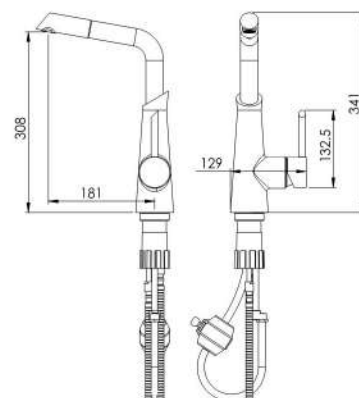

کروم قرمز
201080000007