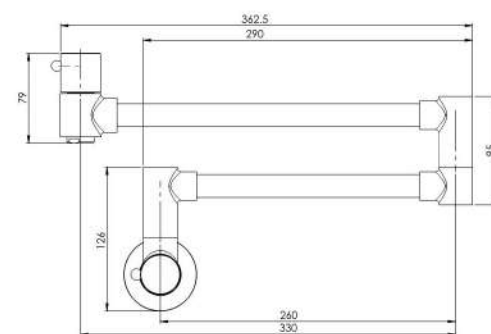

کروم مات
201300000002