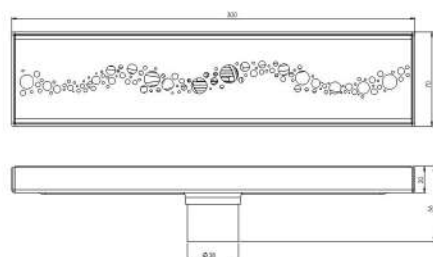

کفشور گریز ۳۰ سانتی متر  
201230000067

کفشور لنا ۳۰ سانتی متر  
201230000062

کفشور لیدز ۳۰ سانتی متر  
201230000063

مشکی کروم مات طلا مات

- ساختار ارگونومیک
- زیبایی ماندگار
- نصب سریع و آسان
- کنترل کیفیت صددرصد
- امکان دسترسی به قطعات داخلی بدون تخریب
- دقت در جزئیات
- پوشش PVD (لایه نشانی تحت خلاء) مطابق با استاندارد روز دنیا
- پوشش رنگ از نوع پودری الکترواستاتیک با ضخامت بیش از ۱۰۰ میکرون
- آلیاژ برنج خالص
- ضد زنگ و خوردگی