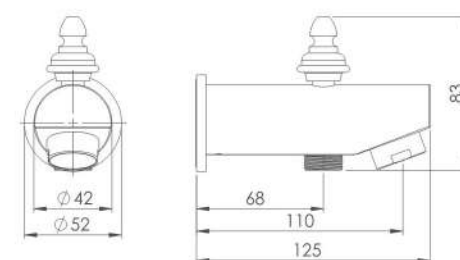

حمام تپ ۲ Brass  
202150410519

طلا مات طلا کروم

حمام تیب ۴ سقفی Brass  
202150411119

حمام تیب ۴ دیواری Brass  
202150411319

حمام تیب ۴ دیواری ABS  
202150411419

حمام تیب ۴ سقفی ABS  
202150411219

- اشغال فضای کمتر
- ساختار ارگونومیک
- سایز کارتریج: ۳۵ mm
- کنترل کیفیت صددرصد
- کارتریج سرامیکی مقاوم در برابر دما و فشار بالا
- نصب سریع و آسان
- پاکیزگی آسان
- منعطف در جانمایی