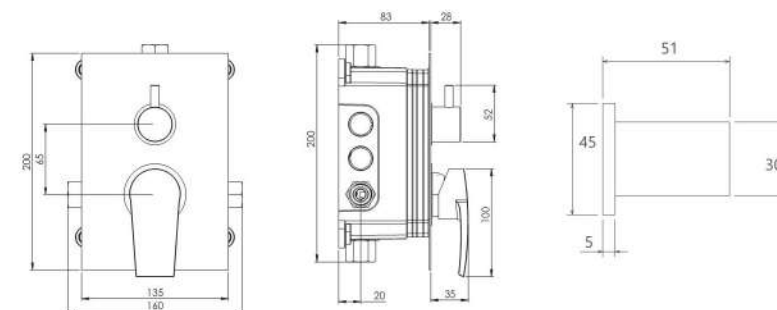

حمام تیپ ۴ سقفی Brass
202150401305