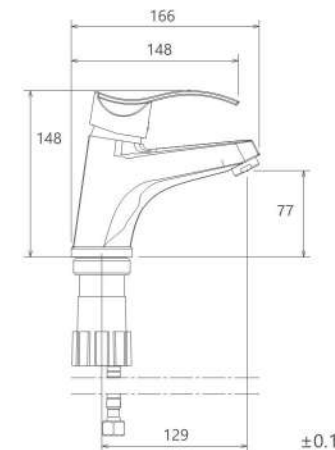

روشویی ثابت  
201060110005

روشویی پایه بلند  
201050110005

شیری/طلا  
طلا مات  
طلا  
کروم

آشپزخانه  
201010050005

توالت  
201030050005

حمام  
201020050005

- کارتریج سرامیکی مقاوم در برابر دما و فشار بالا
- دارای پرلاتور کاهشده مصرف آب
- رسوب پذیری کمتر سطح به دلیل طراحی خاص بدنه
- نصب سریع و آسان
- پاکیزگی آسان
- ساختار ارگونومیک
- سایز کارتریج: 40 mm
- کنترل کیفیت صددرصد