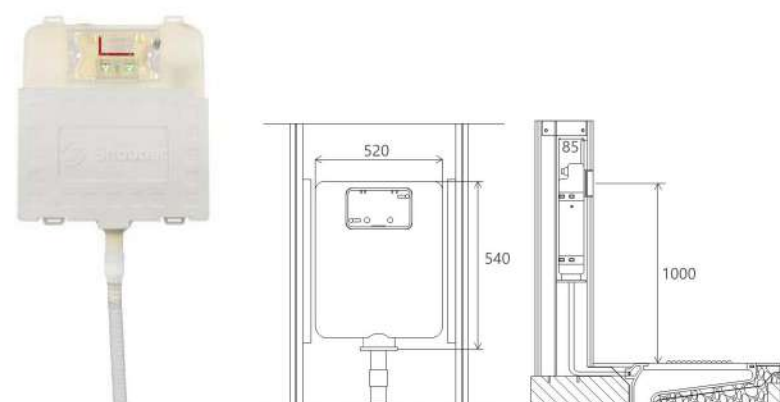

- پوشش PVD (لایه نشانی تحت خلاء) مطابق با استاندارد روز دنیا
- ساختار ارگونومیک
- پاکیزگی آسان
- دقت در جزئیات
- اشغال فضای کمتر
- پوشش رنگ الکترواستاتیک
- آلیاژ برنج خالص
- ضد زنگ و خوردگی

20228000002