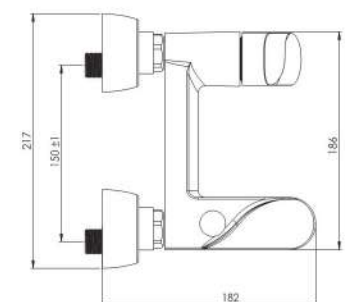

روشویی ثابت  
201060090005

روشویی زدرا  
201310090005

آشپزخانه  
201010100005

توالت  
201030100005

حمام  
201020100005

- کارتیج سرامیکی مقاوم در برابر دما و فشار بالا
- دارای پرلاتور کاهشده مصرف آب
- رسوب پذیری کمتر سطح به دلیل طراحی خاص بدنه
- نصب سریع و آسان
- پوشش رنگ از نوع پودری الکترواستاتیک با ضخامت بیش از ۱۰۰ میکرون
- پاکیزگی آسان
- ساختار ارگونومیک
- سایز کارتریج: ۳۵ mm
- کنترل کیفیت صددرصد