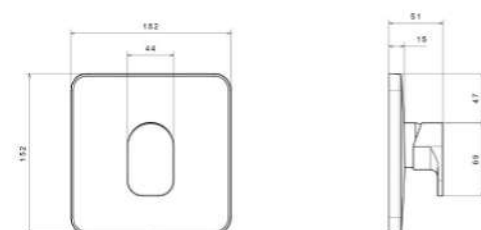

# Collection

● ABS

- کارتریج سرامیکی مقاوم در برابر دما و فشار بالا
- دارای پرفلور کاهنده مصرف آب
- ساختار ارگونومیک
- نصب سریع و آسان
- پوشش رنگ از نوع پودری الکترواستاتیک با ضخامت بیش از ۱۰۰ میکرون
- پوشش PVD (لایه نشانی تحت خلاء) مطابق با استاندارد روز دنیا
- سایز کارتریج: ۳۵ mm
- کنترل کیفیت صددرصد
- آلیاژ برنج خالص
- ضد زنگ و خوردگی