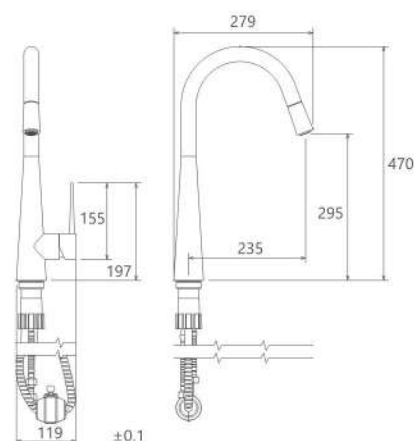

کروم
201080250005