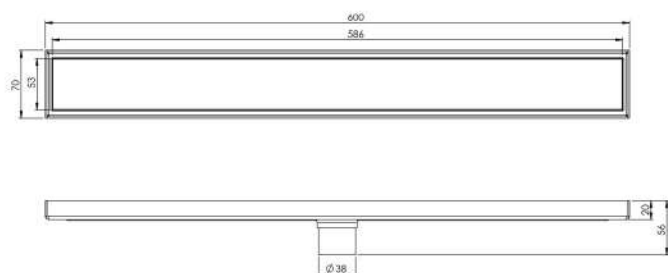

کفشور سرامیکی ۱۰ سانتی متر  
201230000098

کفشور سرامیکی ۳۰ سانتی متر  
201230000095

کفشور سرامیکی ۶۰ سانتی متر  
201230000096

- ساختار ارگونومیک
- زیبایی ماندگار
- نصب سریع و آسان
- کنترل کیفیت صددرصد
- امکان دسترسی به قطعات داخلی بدون تخریب
- دقت در جزئیات
- پوشش PVD (لایه نشانی تحت خلاء) مطابق با استاندارد روز دنیا
- پوشش رنگ از نوع پودری الکترواستاتیک با ضخامت بیش از ۱۰۰ میکرون
- آلیاژ برنج خالص
- ضد زنگ و خوردگی