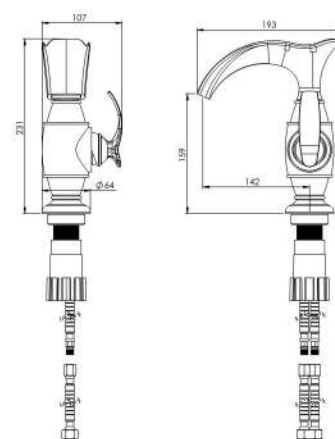

روشویی ثابت
201060830005