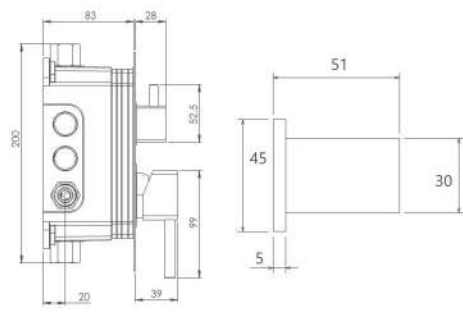

● BRASS

● ABS

● BRASS

● ABS

● ABS

● BRASS

حمام تپ ۳ سقفی Brass  
202150390705

حمام تپ ۳ دیواری Brass  
202150390905