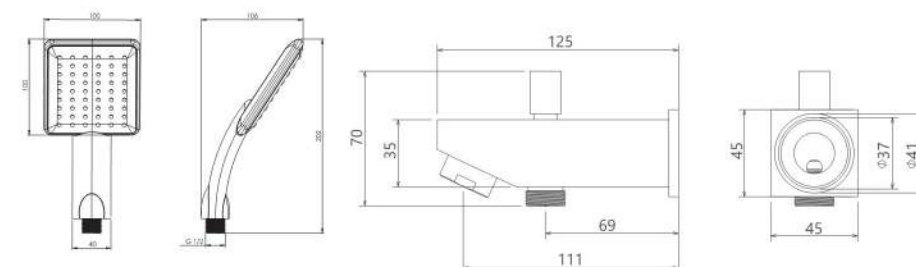

حمام تیپ ۴ سقفی Brass
202150401305