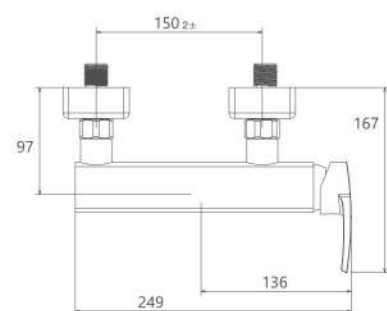

آشپزخانه ۲ منظوره  
201100210005

توالت  
201030210005

حمام  
201020210005

- کارتریج سرامیکی مقاوم در برابر دما و فشار بالا
- دارای اتصال مستقیم با دستگاه تصفیه آب
- دارای پرتاتور کاهنده مصرف آب
- رسوب پذیری کمتر سطح به دلیل طراحی خاص بدنه
- پوشش رنگ از نوع پودری الکترواستاتیک با ضخامت بیش از ۱۰۰ میکرون
- پوشش PVD (لایه نشانی تحت خلأ) مطابق با استاندارد روز دنیا
- پاکیزگی آسان
- ساختار ارگونومیک
- سایز کارتریج: ۳۵ mm
- کنترل کیفیت صددرصد