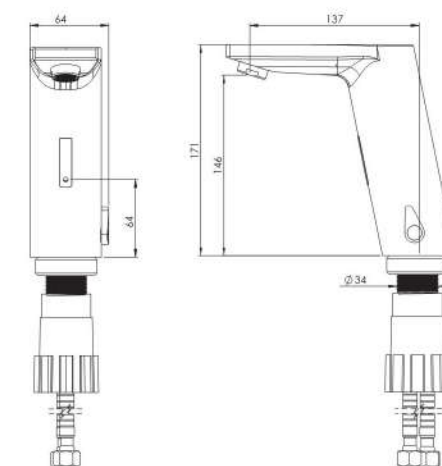

- پوشش PVD (لایه نشانی تحت خلاء) مطابق با استاندارد روز دنیا - نصب سریع و آسان
- دارای خاصیت آنتی باکتریال با استفاده از تکنولوژی پیشرفته - ساختار ارگونومیک
- نظافت آسان - کنترل کیفیت صددرصد

آلکا
201200570005

- پوشش PVD (لایه نشانی تحت خلاء) مطابق با استاندارد روز دنیا - نصب سریع و آسان
- دارای خاصیت آنتی باکتریال با استفاده از تکنولوژی پیشرفته - ساختار ارگونومیک
- نظافت آسان - کنترل کیفیت صددرصد