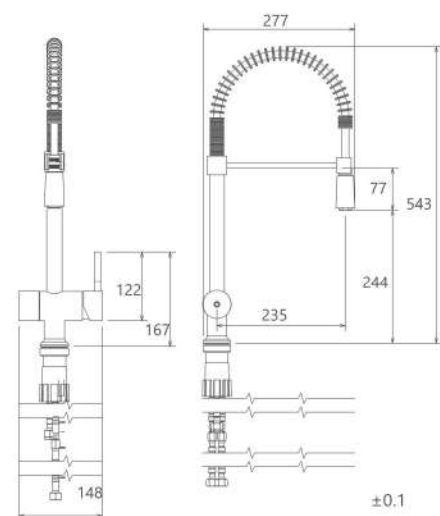

- نصب سریع و آسان
- ساختار ارگونومیک
- سایز کارتریج: 40 mm
- کنترل کیفیت صددرصد
- قابلیت ارتجاع بیشتر
- کارتریج سرامیکی مقاوم در برابر دما و فشار بالا
- دارای اتصال مستقیم با دستگاه تصفیه آب
- پوشش PVD (لایه نشانی تحت خلاء) مطابق با استاندارد روز دنیا
- دارای پرلاتور کاهنده مصرف آب
- پاکیزگی آسان
- آشپزخانه از نوع معمولی و فتری

آشپزخانه دومنظوره فتری
201100280005

آشپزخانه دومنظوره
201100260005

- نصب سریع و آسان
- ساختار ارگونومیک
- سایز کارتریج: 35 mm
- کنترل کیفیت صددرصد
- قابلیت ارتجاع بیشتر
- کارتریج سرامیکی مقاوم در برابر دما و فشار بالا
- دارای اتصال مستقیم با دستگاه تصفیه آب
- دارای پرلاتور کاهنده مصرف آب
- پاکیزگی آسان
- آشپزخانه از نوع معمولی و فتری

آشپزخانه دومنظوره فتری
201100290005