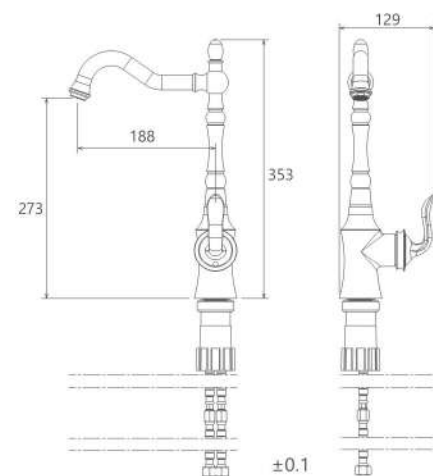

روشویی ثابت  
201060210005

روشویی پایه بلند  
201050210005

آشپزخانه  
201010210005

**Luka**  

---

**Collection**

آشپزخانه  
201010180005

- کارتریج سرامیکی مقاوم در برابر دما و فشار بالا
- دارای پرلاتور کاهنده مصرف آب
- رسوب پذیری کمتر سطح به دلیل طراحی خاص بدنه
- پوشش PVD (لایه نشانی تحت خلاء) مطابق با استاندارد روز دنیا
- نصب سریع و آسان
- پاکیزگی آسان
- ساختار ارگونومیک
- سایز کارتریج: ۳۵ mm
- کنترل کیفیت صددرصد
- پوشش رنگ از نوع پودری الکترواستاتیک با ضخامت بیش از ۱۰۰ میکرون