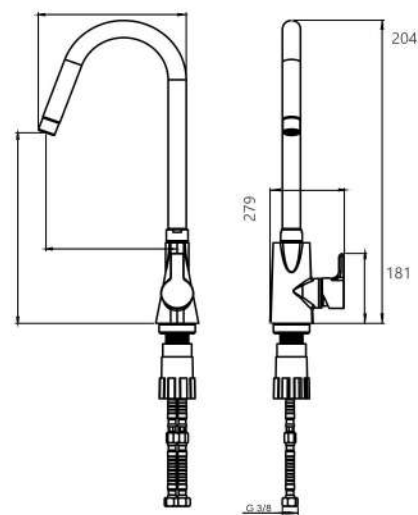

توالت  
201030150005

روشویی ثابت  
201060150005

حمام  
201020150005

روشویی پایه بلند  
201050150005

آشپزخانه  
201010090005

توالت  
201030090005

حمام  
201020090005

- کارتریج سرامیکی مقاوم در برابر دما و فشار بالا
- دارای پرلاتور کاهشده مصرف آب
- رسوب پذیری کمتر سطح به دلیل طراحی خاص بدنه
- نصب سریع و آسان
- پوشش رنگ از نوع پودری الکترواستاتیک با ضخامت بیش از ۱۰۰ میکرون
- پاکیزگی آسان
- ساختار ارگونومیک
- سایز کارتریج: ۳۵ mm
- کنترل کیفیت صددرصد