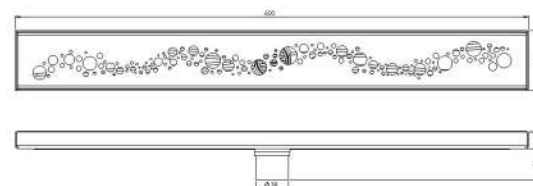

کفشور لنا ۶۰ سانتی متر
201230000071