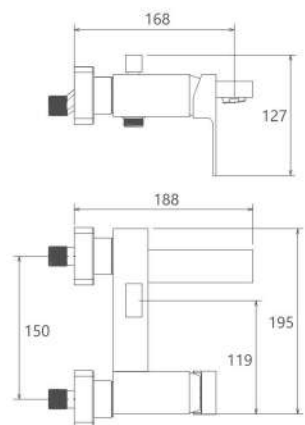

روشویی ثابت  
201060120005

روشویی زردا  
201310120005

آشپزخانه  
201010190005

توالت  
201030190005

حمام  
201020190005

- ساختار ارگونومیک
- سایز کارتریج: ۳۵ mm
- کنترل کیفیت صددرصد
- کارتریج سرامیکی مقاوم در برابر دما و فشار بالا
- دارای پلاتور کاهنده مصرف آب
- نصب سریع و آسان
- پاکیزگی آسان