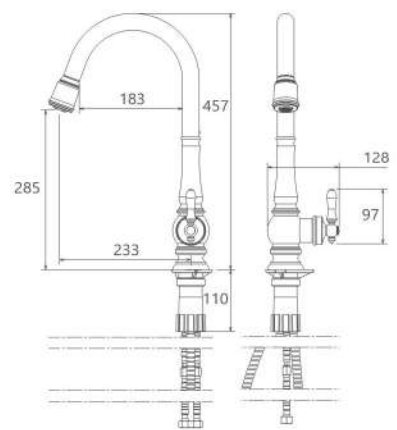

- آشپزخانه از نوع معمولی، شآوری
- کارتریج سرامیکی مقاوم در برابر دما و فشار بالا
- دارای پرلاتور کاهنده مصرف آب
- رسوب پذیری کمتر سطح به دلیل طراحی خاص بدنه
- پوشش PVD (لایه نشانی تحت خلاء) مطابق با استاندارد روز دنیا
- کنترل کیفیت صددرصد
- شیر آشپزخانه شآوری جهت پوشش فضای بیشتر در هنگام شستشو
- ساختار ارگونومیک
- نصب سریع و آسان
- سایز کارتریج: ۳۵ mm

روشویی ثابت
201060240005

روشویی پایه بلند
201050240005