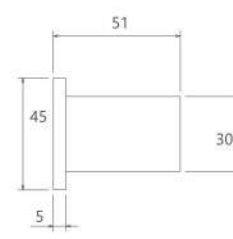

حمام تیب ۳ دیواری Brass
202150400905