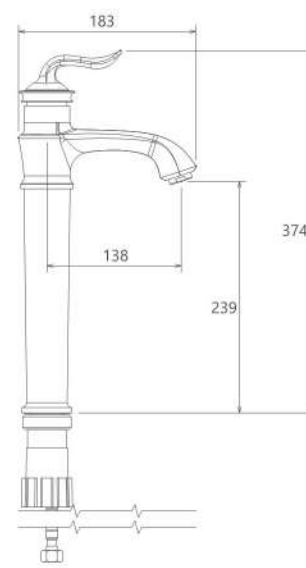

روشویی پایه بلند
201050180005