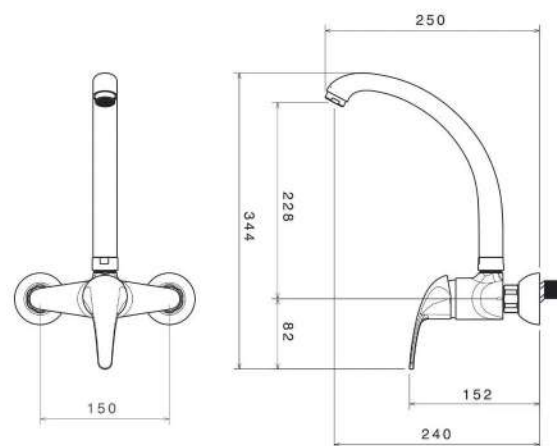

روشویی ثابت
201060030005