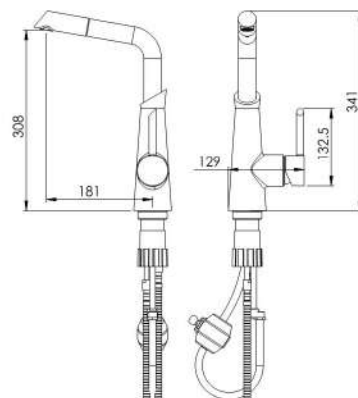

کروم قرمز
201080000007