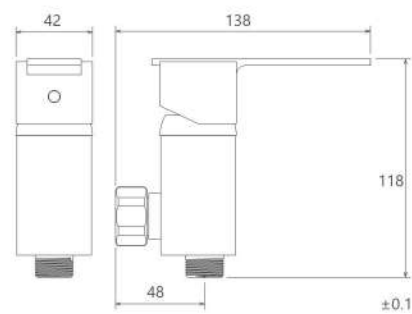

کفشور گریز ۶۰ سانتی متر  
201230000009

کفشور لنا ۶۰ سانتی متر  
201230000071

کفشور لیدز ۶۰ سانتی متر  
201230000073

شیر شیلنگی کلیدی  
201140510005

شیر تکی شارپ  
201120070005

شیر تکی لوکا  
201120180024

شیر پیسوار فیلتر دار ۱/۲  
201170620005