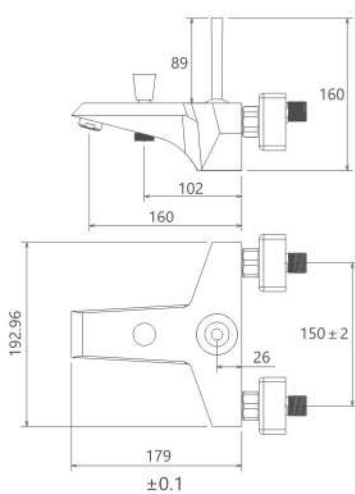

## Collection

پایه بلند  
201020000005

توالت  
201030230005

حمام  
201020230005

- ساختار ارگونومیک
- کارتریج joestik (جواستیک)
- سایز کارتریج: ۳۵ mm
- کنترل کیفیت صددرصد
- طراحی انحصاری
- کارتریج سرامیکی مقاوم در برابر دما و فشار بالا
- دارای پولاتور کاهشده مصرف آب
- پوشش رنگ از نوع پودری الکترواستاتیک با ضخامت بیش از ۱۰۰ میکرون
- نصب سریع و آسان
- پاکیزگی آسان