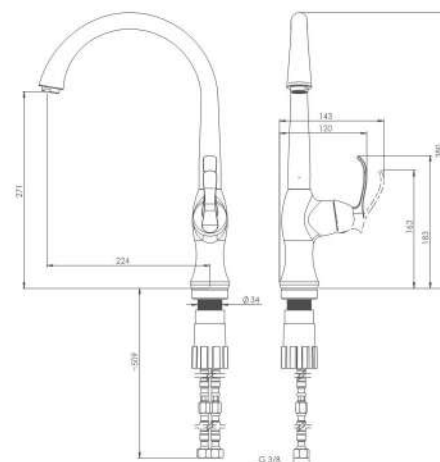

- کارتریج سرامیکی مقاوم در برابر دما و فشار بالا
- دارای پرلاتور کاهنده مصرف آب
- رسوب پذیری کمتر سطح به دلیل طراحی خاص بدنه
- پوشش رنگ از نوع پودری الکترواستاتیک با ضخامت بیش از ۱۰۰ میکرون
- پوشش PVD (لایه نشانی تحت خلاء) مطابق با استاندارد روز دنیا
- پاکیزگی آسان
- نصب سریع و آسان
- ساختار ارگونومیک
- سایز کارتریج: ۳۵ mm
- کنترل کیفیت صددرصد