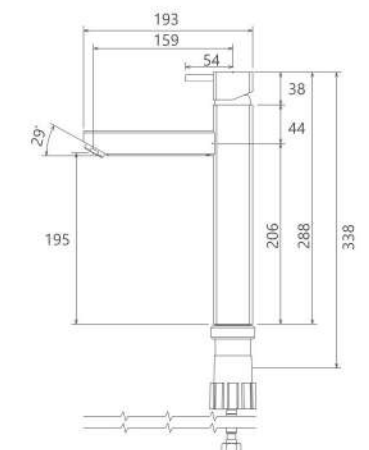

روشویی پایه بلند
201050200005