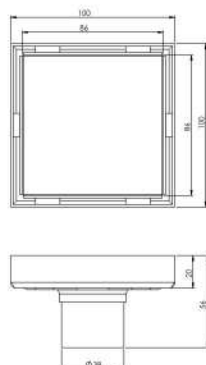

کفشور سرامیکی ۱۰ سانتی متر  
201230000098

کفشور سرامیکی ۳۰ سانتی متر  
201230000095

کفشور سرامیکی ۶۰ سانتی متر  
201230000096

- ساختار ارگونومیک
- زیبایی ماندگار
- نصب سریع و آسان
- کنترل کیفیت صددرصد
- امکان دسترسی به قطعات داخلی بدون تخریب
- دقت در جزئیات
- پوشش PVD (لایه نشانی تحت خلاء) مطابق با استاندارد روز دنیا
- پوشش رنگ از نوع پودری الکترواستاتیک با ضخامت بیش از ۱۰۰ میکرون
- آلیاژ برنج خالص
- ضد زنگ و خوردگی