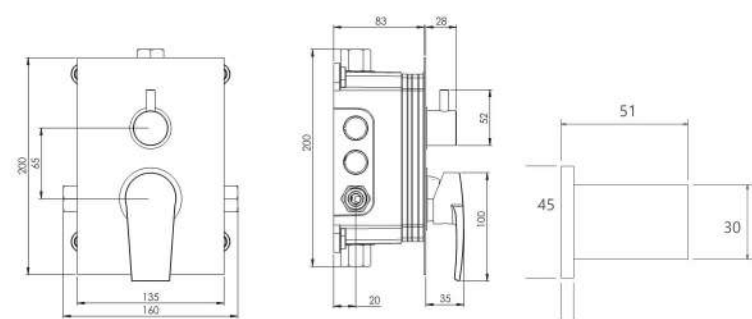

رومر
202190390005