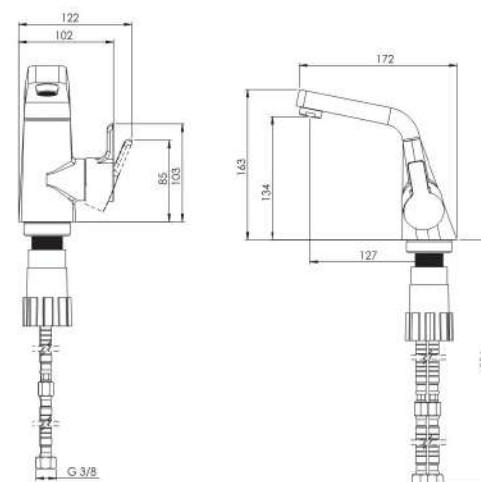

توالت  
201030150005

روشویی ثابت  
201060150005

حمام  
201020150005

روشویی پایه بلند  
201050150005

آشپزخانه  
201010090005

توالت  
201030090005

حمام  
201020090005

- کارتریج سرامیکی مقاوم در برابر دما و فشار بالا
- دارای پرلاتور کاهشده مصرف آب
- رسوب پذیری کمتر سطح به دلیل طراحی خاص بدنه
- نصب سریع و آسان
- پوشش رنگ از نوع پودری الکترواستاتیک با ضخامت بیش از ۱۰۰ میکرون
- پاکیزگی آسان
- ساختار ارگونومیک
- سایز کارتریج: ۳۵ mm
- کنترل کیفیت صددرصد