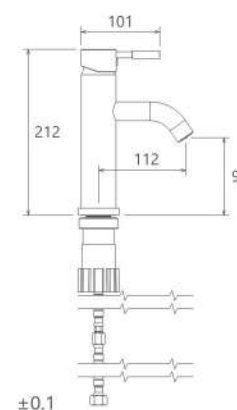

روشویی ثابت  
201060190005

روشویی پایه بلند  
201050190005

Marino

آشپزخانه  
201010170005

توالت  
201030170005

حمام  
201020170005

- کارتریج سرامیکی مقاوم در برابر دما و فشار بالا
- دارای پرلاتور کاهشده مصرف آب
- رسوب پذیری کمتر سطح به دلیل طراحی خاص بدنه
- نصب سریع و آسان
- پوشش رنگ از نوع پودری الکترواستاتیک با ضخامت بیش از ۱۰۰ میکرون
- پوشش PVD (لایه نشانی تحت خلاء) مطابق با استاندارد روز دنیا
- پاکیزگی آسان
- ساختار ارگونومیک
- سایز کارتریج: ۳۵ mm
- کنترل کیفیت صددرصد