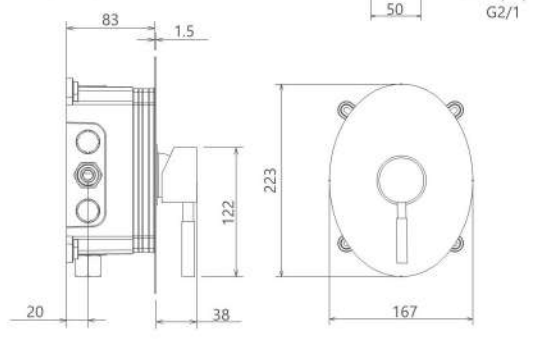

● BRASS

● ABS

● BRASS

● ABS

● BRASS

● ABS

حمام تیب ۳ سقفی Brass  
202150380705

حمام تیب ۳ دیواری Brass  
202150380905