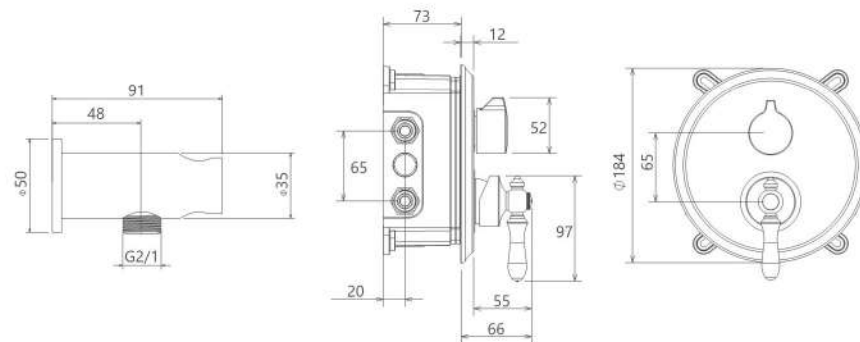

زیگموند
202190410019