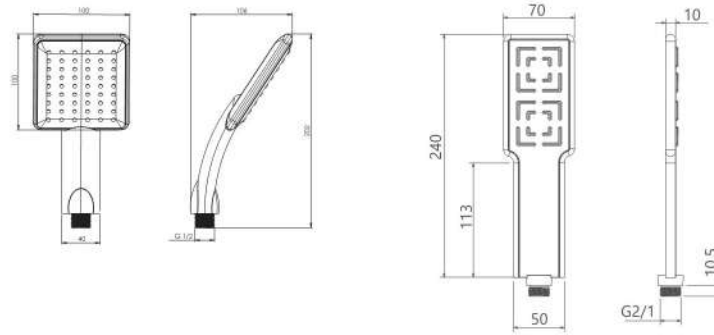

● BRASS

● ABS

● BRASS

● ABS

● ABS

● BRASS

حمام تپ ۳ سقفی Brass  
202150390705

حمام تپ ۳ دیواری Brass  
202150390905