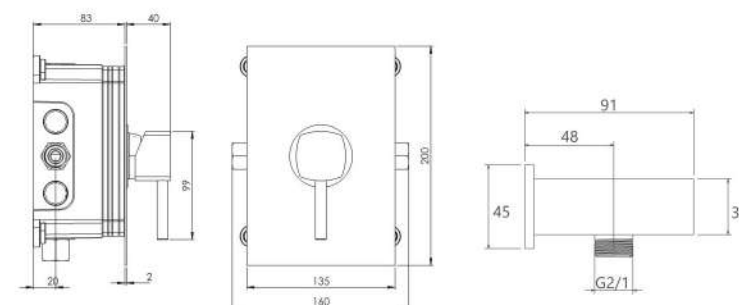

● ABS

- کارتریج سرامیکی مقاوم در برابر دما و فشار بالا
- نصب سریع و آسان
- نازل های سیلیکونی سردوش با قابلیت رسوب گیری کمتر
- دوش های توکار قابل ارائه در دو مدل بازویی دیواری و یا سقفی
- اشغال فضای کمتر
- پاکیزگی آسان
- ساختار ارگونومیک
- سایز کارتریج: ۳۵ mm
- کنترل کیفیت صددرصد
- امکان دسترسی به قطعات داخلی بدون تخریب
- منعطف در جامایی