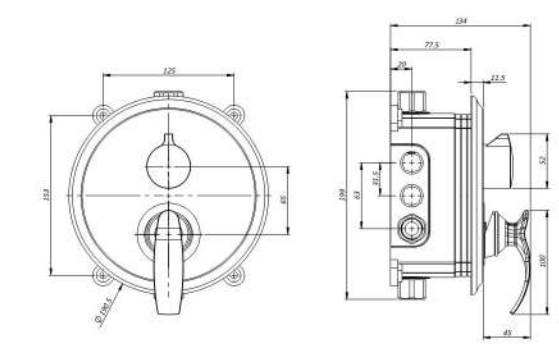

حمام تیب ۴ دیواری ABS
202150000050

حمام تیب ۴ سقفی ABS
202150000049