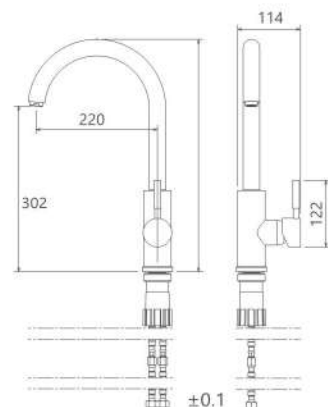

- کارتریج سرامیکی مقاوم در برابر دما و فشار بالا
- دارای پرلاتور کاهشده مصرف آب
- رسوب پذیری کمتر سطح به دلیل طراحی خاص بدنه
- نصب سریع و آسان
- پاکیزگی آسان
- ساختار ارگونومیک
- سایز کارتریج: 40 mm
- کنترل کیفیت صددرصد