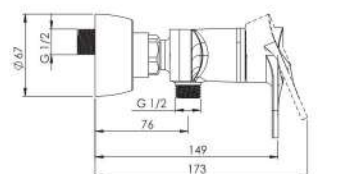

روشویی ثابت  
201060090005

روشویی زدرا  
201310090005

آشپزخانه  
201010100005

توالت  
201030100005

حمام  
201020100005

- کارتیج سرامیکی مقاوم در برابر دما و فشار بالا
- دارای پرلاتور کاهشده مصرف آب
- رسوب پذیری کمتر سطح به دلیل طراحی خاص بدنه
- نصب سریع و آسان
- پوشش رنگ از نوع پودری الکترواستاتیک با ضخامت بیش از ۱۰۰ میکرون
- پاکیزگی آسان
- ساختار ارگونومیک
- سایز کارتریج: ۳۵ mm
- کنترل کیفیت صددرصد