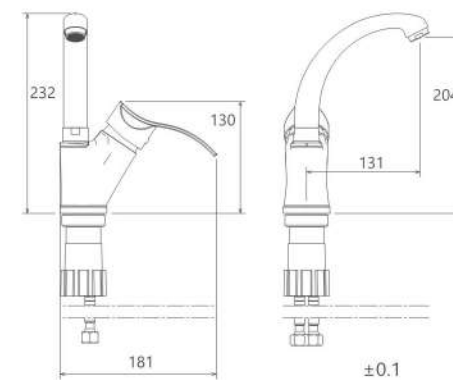

- کارتریج سرامیکی مقاوم در برابر دما و فشار بالا
- دارای پرلاتور کاهشده مصرف آب
- رسوب پذیری کمتر سطح به دلیل طراحی خاص بدنه
- نصب سریع و آسان
- پاکیزگی آسان
- ساختار ارگونومیک
- سایز کارتریج: 40 mm
- کنترل کیفیت صددرصد

روشویی ثابت
201060050005