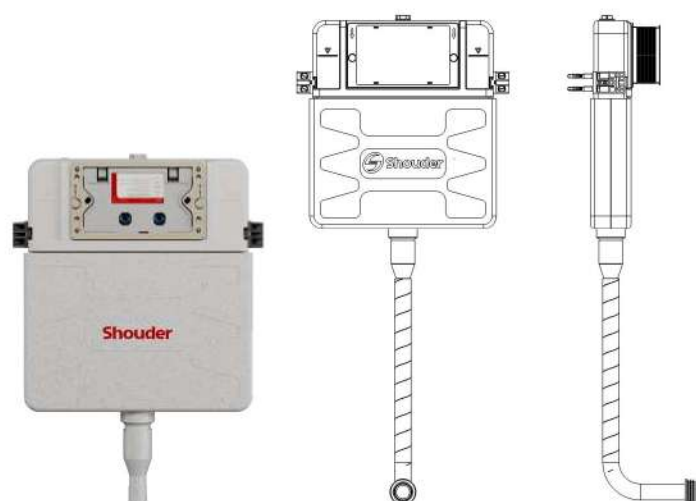

- پوشش PVD (لایه نشانی تحت خلاء) مطابق با استاندارد روز دنیا
- ساختار ارگونومیک
- پاکیزگی آسان
- دقت در جزئیات
- اشغال فضای کمتر
- پوشش رنگ الکترواستاتیک
- آلیاژ برنج خالص
- ضد زنگ و خوردگی

20228000002