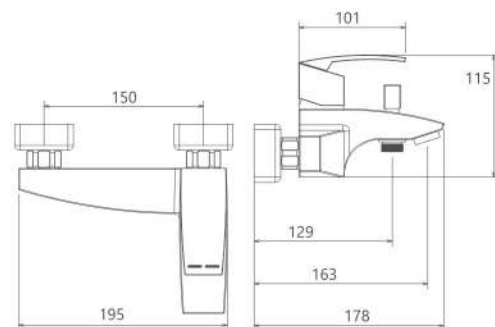

توالت  
201030070005

روشویی ثابت  
201060070005

حمام  
201020070005

روشویی زردا  
201310070005

آشپزخانه  
201010140005

توالت  
201030140005

حمام  
201020140005

- کارتریج سرامیکی مقاوم در برابر دما و فشار بالا
- دارای پرلاتور کاهشده مصرف آب
- رسوب پذیری کمتر سطح به دلیل طراحی خاص بدنه
- نصب سریع و آسان
- پوشش رنگ از نوع پودری الکترواستاتیک با ضخامت بیش از ۱۰۰ میکرون
- پاکیزگی آسان
- ساختار ارگونومیک
- سایز کارتریج: ۳۵ mm
- کنترل کیفیت صددرصد