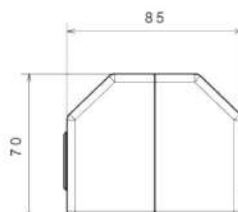

- اشغال فضای کمتر
- ساختار ارگونومیک
- سایز کارتریج: ۳۵ mm
- کنترل کیفیت صددرصد
- کارتریج سرامیکی مقاوم در برابر دما و فشار بالا
- نصب سریع و آسان
- پاکیزگی آسان
- منعطف در جانمایی

Box E
202260590000

Box D
202260590000

- اشغال فضای کمتر
- ساختار ارگونومیک
- سایز کارتریج: ۳۵ mm
- کنترل کیفیت صددرصد
- کارتریج سرامیکی مقاوم در برابر دما و فشار بالا
- نصب سریع و آسان
- پاکیزگی آسان
- منعطف در جانمایی

Box A
202260580000

Box B
202260590000