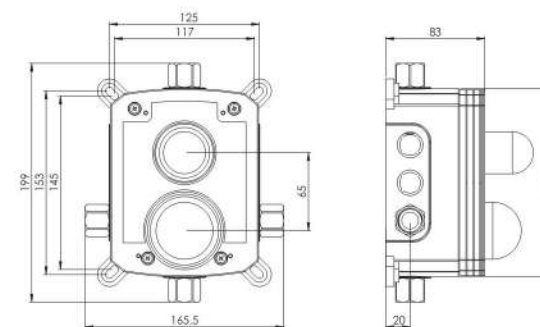

- اشغال فضای کمتر
- ساختار ارگونومیک
- سایز کارتریج: ۳۵ mm
- کنترل کیفیت صددرصد
- کارتریج سرامیکی مقاوم در برابر دما و فشار بالا
- نصب سریع و آسان
- پاکیزگی آسان
- منعطف در جانمایی

Box A
202260580000