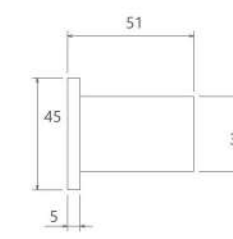

حمام تیب ۳ دیواری Brass
202150400905