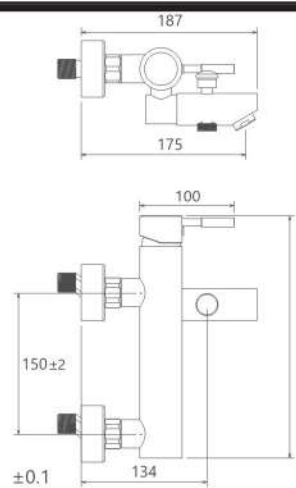

روشویی ثابت  
201060190005

روشویی پایه بلند  
201050190005

Marino

آشپزخانه  
201010170005

توالت  
201030170005

حمام  
201020170005

- کارتریج سرامیکی مقاوم در برابر دما و فشار بالا
- دارای پرلاتور کاهشده مصرف آب
- رسوب پذیری کمتر سطح به دلیل طراحی خاص بدنه
- نصب سریع و آسان
- پوشش رنگ از نوع پودری الکترواستاتیک با ضخامت بیش از ۱۰۰ میکرون
- پوشش PVD (لایه نشانی تحت خلاء) مطابق با استاندارد روز دنیا
- پاکیزگی آسان
- ساختار ارگونومیک
- سایز کارتریج: ۳۵ mm
- کنترل کیفیت صددرصد