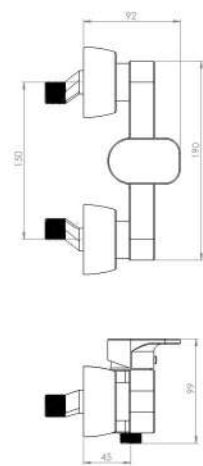

روشویی ثابت
201060000009