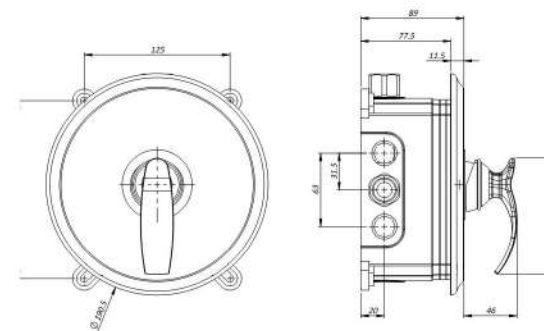

حمام تیب ۲
202150000046

طلا مات   طلا   کروم