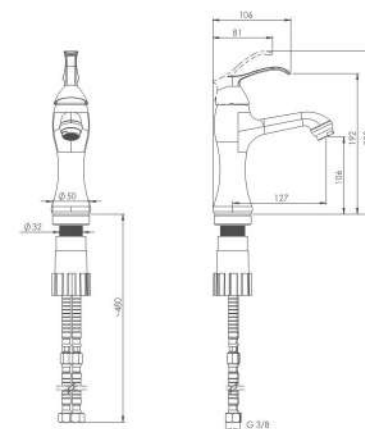

روشویی ثابت  
201060110005

روشویی پایه بلند  
201050110005

شیری/طلا  
طلا مات  
طلا  
کروم

آشپزخانه  
201010050005

توالت  
201030050005

حمام  
201020050005

- کارتریج سرامیکی مقاوم در برابر دما و فشار بالا
- دارای پرلاتور کاهشده مصرف آب
- رسوب پذیری کمتر سطح به دلیل طراحی خاص بدنه
- نصب سریع و آسان
- پاکیزگی آسان
- ساختار ارگونومیک
- سایز کارتریج: 40 mm
- کنترل کیفیت صددرصد