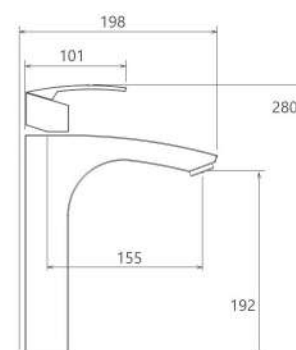

روشویی پایه بلند
201050140005