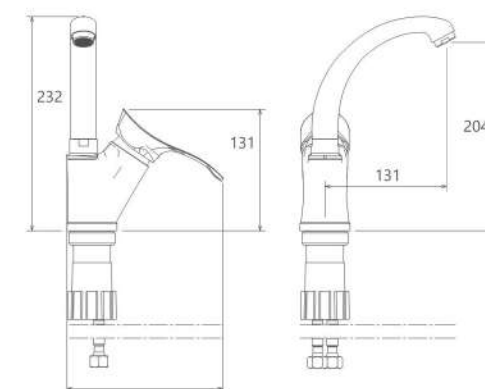

روشویی ثابت  
201060080005

روشویی زدرآ  
201310080005

آشپزخانه  
201010080005

آشپزخانه  
201010070005

- کارتریج سرامیکی مقاوم در برابر دما و فشار بالا
- دارای پرلاتور کاهشده مصرف آب
- نصب سریع و آسان
- پاکیزگی آسان
- ساختار ارگونومیک
- سایز کارتریج: ۳۵ mm
- کنترل کیفیت صددرصد