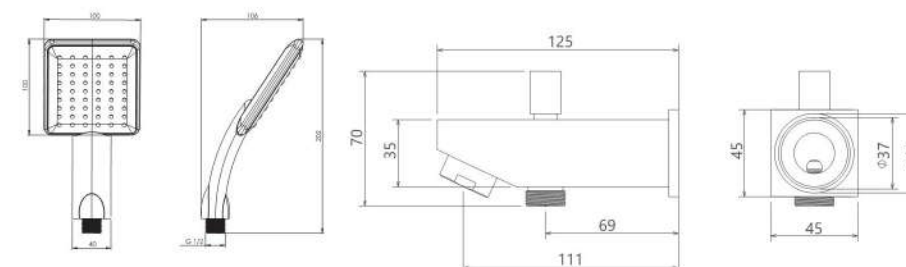

حمام تپ ۴ سقفی Brass
202150391105

حمام تپ ۴ دیواری ABS
202150391405

حمام تپ ۴ سقفی ABS
202150391205