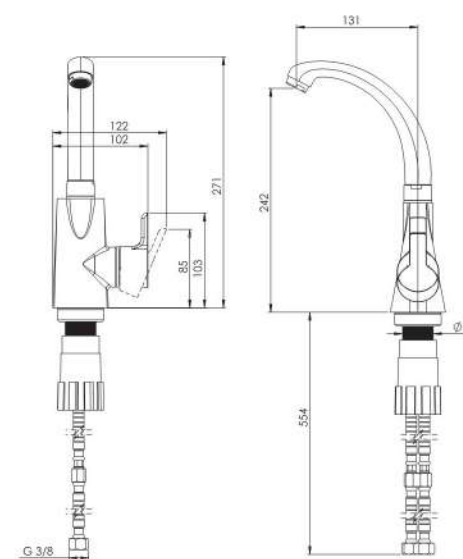

آشپزخانه
201010090005

- کارتریج سرامیکی مقاوم در برابر دما و فشار بالا
- دارای پرلاتور کاهشده مصرف آب
- رسوب پذیری کمتر سطح به دلیل طراحی خاص بدنه
- نصب سریع و آسان
- پوشش رنگ از نوع پودری الکترواستاتیک با ضخامت بیش از ۱۰۰ میکرون
- پاکیزگی آسان
- ساختار ارگونومیک
- سایز کارتریج: ۳۵ mm
- کنترل کیفیت صددرصد