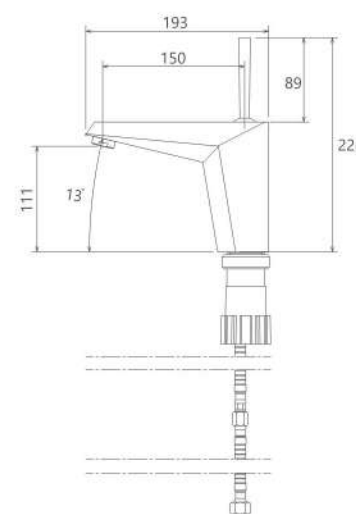

## Collection

پایه بلند  
201020000005

توالت  
201030230005

حمام  
201020230005

- ساختار ارگونومیک
- کارتریج joestik (جواستیک)
- سایز کارتریج: ۳۵ mm
- کنترل کیفیت صددرصد
- طراحی انحصاری
- کارتریج سرامیکی مقاوم در برابر دما و فشار بالا
- دارای پولاتور کاهشده مصرف آب
- پوشش رنگ از نوع پودری الکترواستاتیک با ضخامت بیش از ۱۰۰ میکرون
- نصب سریع و آسان
- پاکیزگی آسان