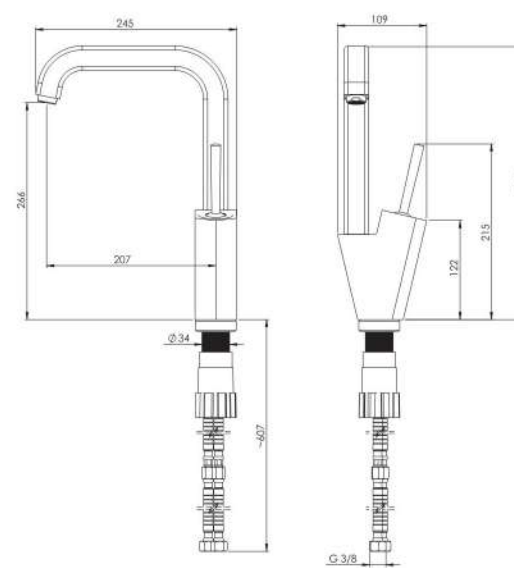

آشپزخانه
201010230005