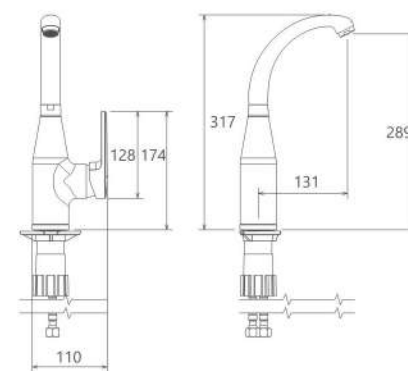

روشویی زردا
201310160005