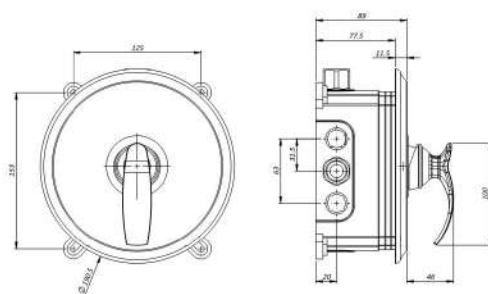

حمام تیب ۳ دیواری ABS  
20215000026

حمام تیب ۳ سقفی ABS  
20215000025

شیری اکریوم شیری اگلا مشکی طلا کروم

● ABS

- کارتریج سرامیکی مقاوم در برابر دما و فشار بالا
- نصب سریع و آسان
- نازل های سیلیکونی سردوش با قابلیت رسوب گیری کمتر
- دوش های توکار قابل ارائه در دو مدل بازویی (دیواری) و یا سقفی
- امکان دسترسی به قطعات داخلی بدون تخریب
- اشغال فضای کمتر
- پاکیزگی آسان
- ساختار ارگونومیک
- سایز کارتریج: ۳۵ mm
- کنترل کیفیت صددرصد
- منعطف در جامایی