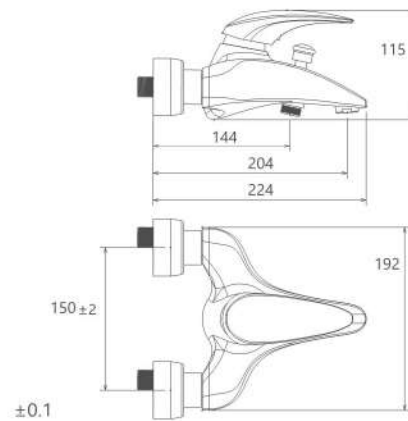

- کارتریج سرامیکی مقاوم در برابر دما و فشار بالا
- دارای پرتاتور کاهنده مصرف آب
- رسوب پذیری کمتر سطح به دلیل طراحی خاص بدنه
- پوشش PVD (لایه نشانی تحت خلاء) مطابق با استاندارد روز دنیا
- دارای خاصیت آنتی باکتریال با استفاده از تکنولوژی پیشرفته
- پوشش رنگ از نوع پودری الکترواستاتیک با ضخامت بیش از ۱۰۰ میکرون
- نصب سریع و آسان
- پاکیزگی آسان
- ساختار ارگونومیک
- سایز کارتریج: ۳۵ mm
- کنترل کیفیت صددرصد
- طراحی انحصاری

روشویی ثابت  
201060130005

روشویی پایه بلند  
201050130005

آشپزخانه  
201010120005

توالت  
201030120005

حمام  
201020120005

- نصب سریع و آسان
- دارای پرلاتور کاهش دهنده مصرف آب
- پاکیزگی آسان
- ساختار ارگونومیک
- سایز کارتريج: 40 mm
- کنترل کیفیت صددرصد
- کارتريج سراميکی مقاوم در برابر دما و فشار بالا
- رسوب پذيری کمتر سطح به دليل طراحی خاص بدنه
- پوشش PVD (لایه نشانی تحت خلاء) مطابق با استاندارد روز دنیا
- دارای خاصیت آنتی باکتریال با استفاده از تکنولوژی پیشرفته
- پوشش رنگ از نوع پودری الکترواستاتیک با ضخامت بیش از ۱۰۰ میکرون

روشویی ثابت  
201060120005

روشویی زردا  
201310120005

آشپزخانه  
201010190005

توالت  
201030190005

حمام  
201020190005

- ساختار ارگونومیک
- سایز کارتریج: ۳۵ mm
- کنترل کیفیت صددرصد
- کارتریج سرامیکی مقاوم در برابر دما و فشار بالا
- دارای پلاتور کاهنده مصرف آب
- نصب سریع و آسان
- پاکیزگی آسان