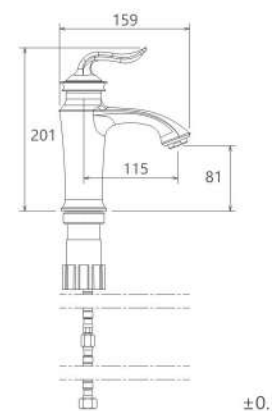

روشویی ثابت
201060180005