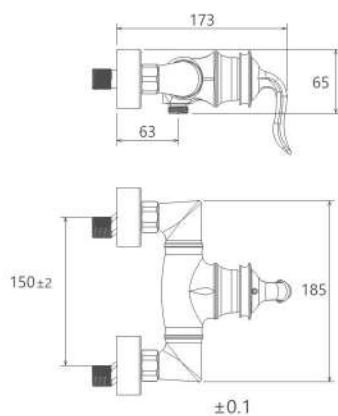

روشویی ثابت
201060180005