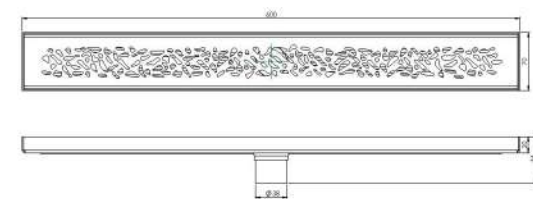

- ساختار ارگونومیک
- زیبایی ماندگار
- نصب سریع و آسان
- کنترل کیفیت صددرصد
- امکان دسترسی به قطعات داخلی بدون تخریب
- دقت در جزئیات
- پوشش PVD (لایه نشانی تحت خلاء) مطابق با استاندارد روز دنیا
- پوشش رنگ از نوع پودری الکترواستاتیک با ضخامت بیش از ۱۰۰ میکرون
- آلیاژ برنج خالص
- ضد زنگ و خوردگی

کفشور سرامیکی ۱۰ سانتی متر
201230000098

- ساختار ارگونومیک
- زیبایی ماندگار
- نصب سریع و آسان
- کنترل کیفیت صددرصد
- امکان دسترسی به قطعات داخلی بدون تخریب
- دقت در جزئیات
- پوشش PVD (لایه نشانی تحت خلاء) مطابق با استاندارد روز دنیا
- پوشش رنگ از نوع پودری الکترواستاتیک با ضخامت بیش از ۱۰۰ میکرون
- آلیاژ برنج خالص
- ضد زنگ و خوردگی

کفشور لنا ۶۰ سانتی متر
201230000071