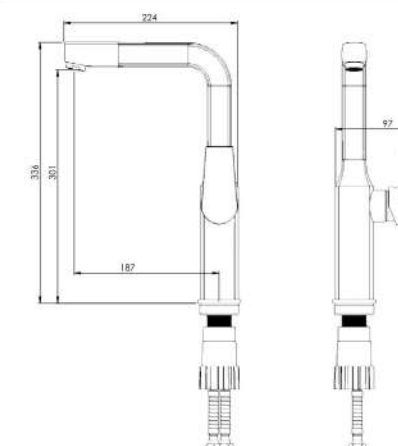

آشپزخانه مدل یونیک پلاس با عملکرد دومنظوره، دارای سه ورودی آب سرد، آب گرم و دستگاه تصفیه آب در پایین شیر است. این شیر دارای دو اهرم آب سرد - آب گرم و دستگاه تصفیه آب می باشد. دارای خروجی آب برای آب شهری و آب دستگاه تصفیه آب.

آشپزخانه ۲ منظوره
201100210005

توالت
201030210005

حمام
201020210005

- کارتریج سرامیکی مقاوم در برابر دما و فشار بالا
- دارای اتصال مستقیم با دستگاه تصفیه آب
- دارای پرتاتور کاهنده مصرف آب
- رسوب پذیری کمتر سطح به دلیل طراحی خاص بدنه
- پوشش رنگ از نوع پودری الکترواستاتیک با ضخامت بیش از ۱۰۰ میکرون
- پوشش PVD (لایه نشانی تحت خلأ) مطابق با استاندارد روز دنیا
- پاکیزگی آسان
- ساختار ارگونومیک
- سایز کارتریج: ۳۵ mm
- کنترل کیفیت صددرصد

روشویی ثابت
201060210005

روشویی پایه بلند
201050210005