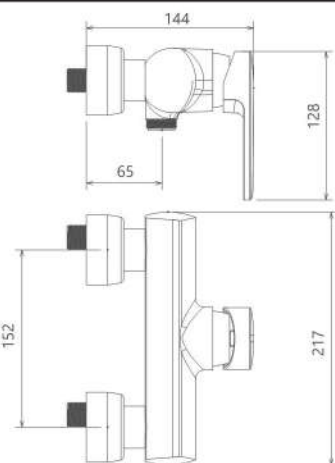

توالت
201030160005