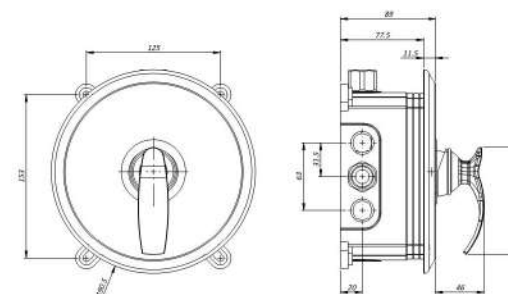

توالت
202160000007