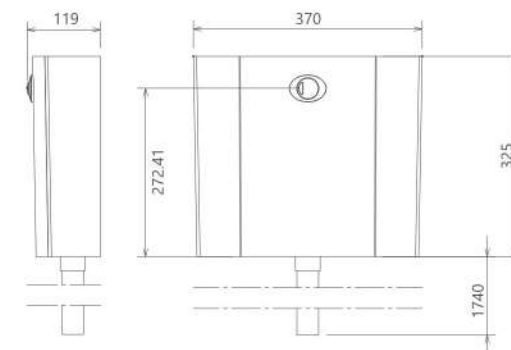

فلاش تانک فارل
201290530000