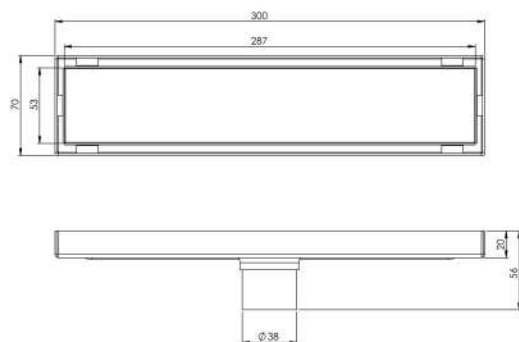

کفشور سرامیکی ۱۰ سانتی متر  
201230000098

کفشور سرامیکی ۳۰ سانتی متر  
201230000095

کفشور سرامیکی ۶۰ سانتی متر  
201230000096

- ساختار ارگونومیک
- زیبایی ماندگار
- نصب سریع و آسان
- کنترل کیفیت صددرصد
- امکان دسترسی به قطعات داخلی بدون تخریب
- دقت در جزئیات
- پوشش PVD (لایه نشانی تحت خلاء) مطابق با استاندارد روز دنیا
- پوشش رنگ از نوع پودری الکترواستاتیک با ضخامت بیش از ۱۰۰ میکرون
- آلیاژ برنج خالص
- ضد زنگ و خوردگی