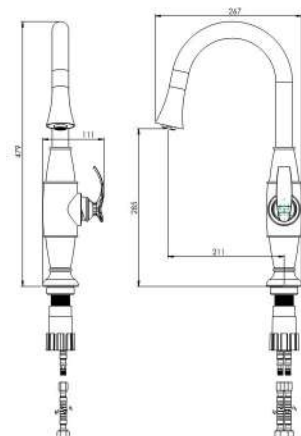

## Collection

آشپزخانه  
201080000003

- ضد زنگ و خوردگی
- ساختار ارگونومیک
- نصب سریع و آسان
- سایز کارتریج: ۳۵ mm
- کنترل کیفیت صددرصد
- کارتریج سرامیکی مقاوم در برابر دما و فشار بالا
- دارای پرفلاتور کاهنده مصرف آب
- رسوب پذیری کمتر سطح به دلیل طراحی خاص بدنه
- پوشش PVD (لایه نشانی تحت خلاء) مطابق با استاندارد روز دنیا
- شیرآشپزخانه شاوری جهت پوشش فضای بیشتر در هنگام شستشو
- آلیاژ برنج خالص