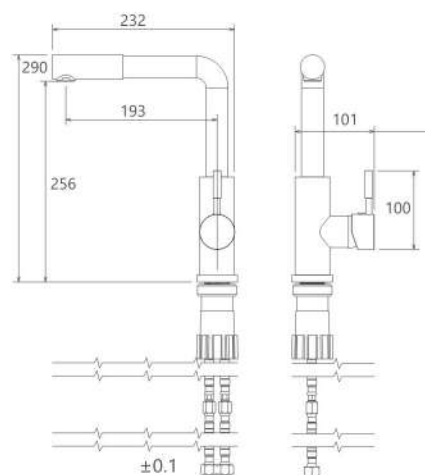

روشویی ثابت  
201060190005

روشویی پایه بلند  
201050190005

Marino

آشپزخانه  
201010170005

توالت  
201030170005

حمام  
201020170005

- کارتریج سرامیکی مقاوم در برابر دما و فشار بالا
- دارای پرلاتور کاهشده مصرف آب
- رسوب پذیری کمتر سطح به دلیل طراحی خاص بدنه
- نصب سریع و آسان
- پوشش رنگ از نوع پودری الکترواستاتیک با ضخامت بیش از ۱۰۰ میکرون
- پوشش PVD (لایه نشانی تحت خلاء) مطابق با استاندارد روز دنیا
- پاکیزگی آسان
- ساختار ارگونومیک
- سایز کارتریج: ۳۵ mm
- کنترل کیفیت صددرصد