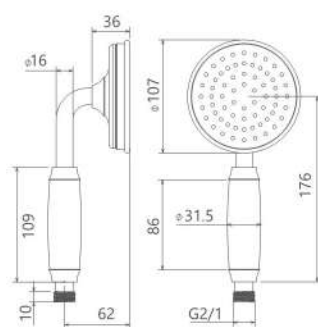

● ABS

● ABS

حمام تیب ۳ سقفی ABS
202150000047

حمام تیب ۲ دیواری ABS
202150000048

● ABS

حمام تیب ۲
202150000046

طلا مات   طلا   کروم