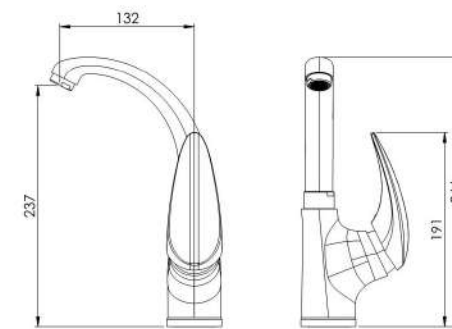

- کارتریج سرامیکی مقاوم در برابر دما و فشار بالا
- دارای پرتاتور کاهنده مصرف آب
- رسوب پذیری کمتر سطح به دلیل طراحی خاص بدنه
- پوشش PVD (لایه نشانی تحت خلاء) مطابق با استاندارد روز دنیا
- دارای خاصیت آنتی باکتریال با استفاده از تکنولوژی پیشرفته
- پوشش رنگ از نوع پودری الکترواستاتیک با ضخامت بیش از ۱۰۰ میکرون
- نصب سریع و آسان
- پاکیزگی آسان
- ساختار ارگونومیک
- سایز کارتریج: ۳۵ mm
- کنترل کیفیت صددرصد
- طراحی انحصاری

روشویی ثابت  
201060130005

روشویی پایه بلند  
201050130005

آشپزخانه  
201010120005

توالت  
201030120005

حمام  
201020120005

- نصب سریع و آسان
- دارای پرلاتور کاهش دهنده مصرف آب
- پاکیزگی آسان
- ساختار ارگونومیک
- سایز کارتريج: 40 mm
- کنترل کیفیت صددرصد
- کارتريج سراميکی مقاوم در برابر دما و فشار بالا
- رسوب پذيری کمتر سطح به دليل طراحی خاص بدنه
- پوشش PVD (لایه نشانی تحت خلاء) مطابق با استاندارد روز دنیا
- دارای خاصیت آنتی باکتریال با استفاده از تکنولوژی پیشرفته
- پوشش رنگ از نوع پودری الکترواستاتیک با ضخامت بیش از ۱۰۰ میکرون

روشویی ثابت  
201060120005

روشویی زردا  
201310120005

آشپزخانه  
201010190005

توالت  
201030190005

حمام  
201020190005

- ساختار ارگونومیک
- سایز کارتریج: ۳۵ mm
- کنترل کیفیت صددرصد
- کارتریج سرامیکی مقاوم در برابر دما و فشار بالا
- دارای پلاتور کاهنده مصرف آب
- نصب سریع و آسان
- پاکیزگی آسان