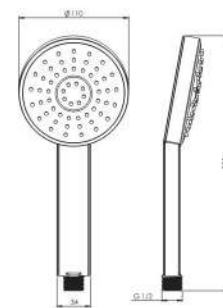

حمام تیب ۳ سقفی ABS  
202150380805

حمام تیب ۳ دیواری ABS  
202150381005

حمام تیب ۲ ABS  
202150380605

حمام تیب ۲ Brass  
202150380505

● BRASS

● ABS

حمام تیپ ۴ سقفی Brass  
202150381105

حمام تیپ ۴ دیواری Brass  
202150381305