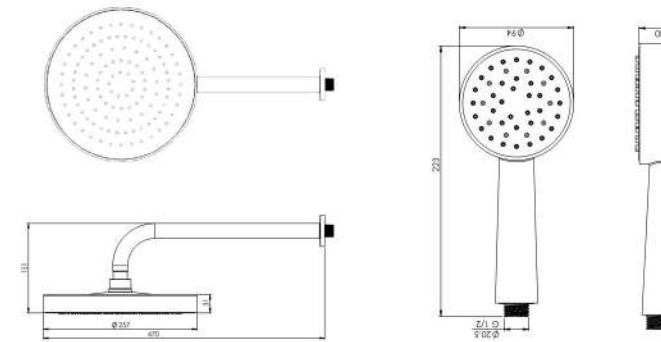

حمام تیپ ۱ دیواری ABS
20215000023

● ABS

● ABS

● ABS