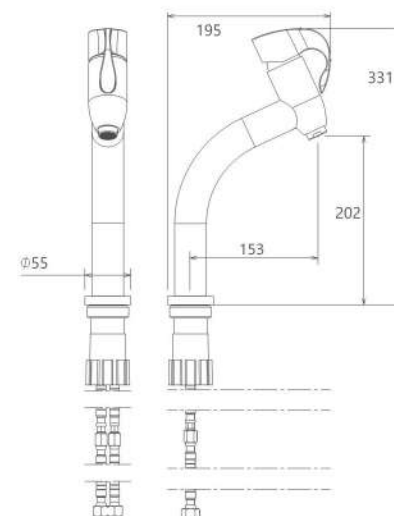

- کارتریج سرامیکی مقاوم در برابر دما و فشار بالا
- دارای پرتاتور کاهنده مصرف آب
- رسوب پذیری کمتر سطح به دلیل طراحی خاص بدنه
- پوشش PVD (لایه نشانی تحت خلاء) مطابق با استاندارد روز دنیا
- دارای خاصیت آنتی باکتریال با استفاده از تکنولوژی پیشرفته
- پوشش رنگ از نوع پودری الکترواستاتیک با ضخامت بیش از ۱۰۰ میکرون
- نصب سریع و آسان
- پاکیزگی آسان
- ساختار ارگونومیک
- سایز کارتریج: ۳۵ mm
- کنترل کیفیت صددرصد
- طراحی انحصاری