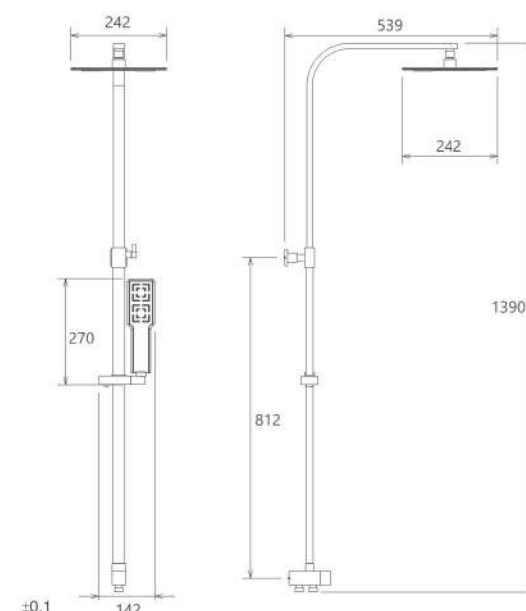

- دو منظوره- سردوش ثابت و متحرک
- پوشش PVD (لایه نشانی تحت خلاء) مطابق با استاندارد روز دنیا
- دارای خاصیت آنتی باکتریال با استفاده از تکنولوژی پیشرفته
- نازل های سیلیکونی سردوش با قابلیت رسوب گیری کمتر
- نصب سریع و آسان
- ساختار ارگونومیک
- قابلیت تنظیم ارتفاع برای دوش ثابت و متحرک
- کنترل کیفیت صددرصد

- دو منظوره- سردوش ثابت و متحرک
- پوشش PVD (لایه نشانی تحت خلاء) مطابق با استاندارد روز دنیا
- دارای خاصیت آنتی باکتریال با استفاده از تکنولوژی پیشرفته
- نازل های سیلیکونی سردوش با قابلیت رسوب گیری کمتر
- نصب سریع و آسان
- ساختار ارگونومیک
- قابلیت تنظیم ارتفاع برای دوش ثابت و متحرک
- کنترل کیفیت صددرصد

201130340018