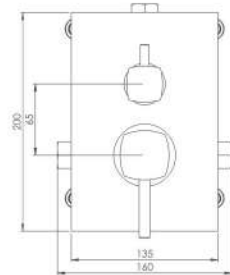

حمام تپ ۳ سقفی Brass
202150390705