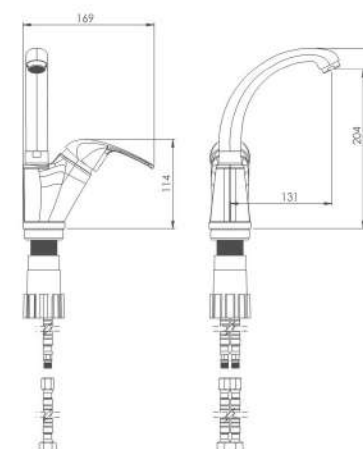

- کارتریج سرامیکی مقاوم در برابر دما و فشار بالا
- دارای پرلاتور کاهشده مصرف آب
- رسوب پذیری کمتر سطح به دلیل طراحی خاص بدنه
- نصب سریع و آسان
- پاکیزگی آسان
- ساختار ارگونومیک
- سایز کارتریج: 40 mm
- کنترل کیفیت صددرصد

روشویی ثابت
201060030005