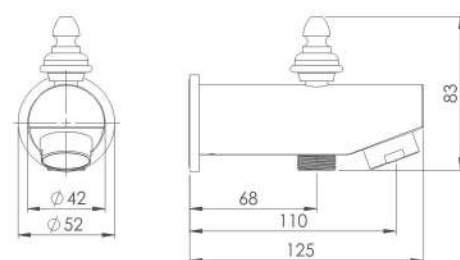

حمام تپ ۲ Brass  
202150410519

طلا مات طلا کروم

حمام تیب ۴ سقفی Brass  
202150411119

حمام تیب ۴ دیواری Brass  
202150411319

حمام تیب ۴ دیواری ABS  
202150411419

حمام تیب ۴ سقفی ABS  
202150411219

- اشغال فضای کمتر
- ساختار ارگونومیک
- سایز کارتریج: ۳۵ mm
- کنترل کیفیت صددرصد
- کارتریج سرامیکی مقاوم در برابر دما و فشار بالا
- نصب سریع و آسان
- پاکیزگی آسان
- منعطف در جانمایی