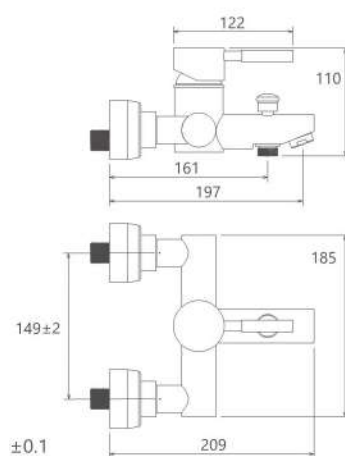

روشویی پایه بلند
201050150005