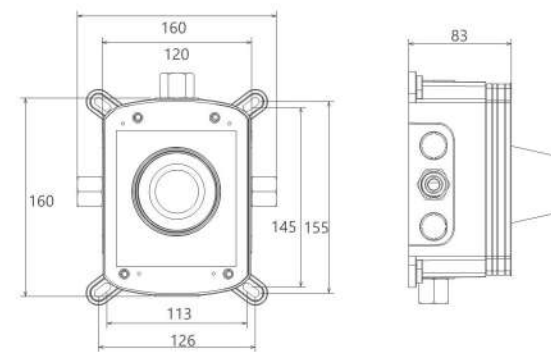

Box B
202260590000