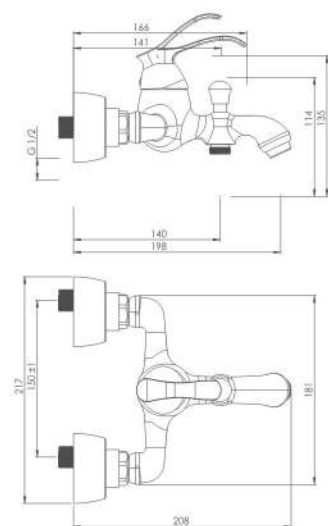

روشویی ثابت  
201060140005

روشویی پایه بلند  
201050140005

شیری اکروم    شیری نپلا    کروم

آشپزخانه  
201010110005

توالت  
201030110005

حمام  
201020110005

- کارتریج سرامیکی مقاوم در برابر دما و فشار بالا
- دارای پرلاتور کاهنده مصرف آب
- رسوب پذیری کمتر سطح به دلیل طراحی خاص بدنه
- پوشش رنگ از نوع پودری الکترواستاتیک با ضخامت بیش از ۱۰۰ میکرون
- پوشش PVD (لایه نشانی تحت خلاء) مطابق با استاندارد روز دنیا
- پاکیزگی آسان
- نصب سریع و آسان
- ساختار ارگونومیک
- سایز کارتریج: ۳۵ mm
- کنترل کیفیت صددرصد