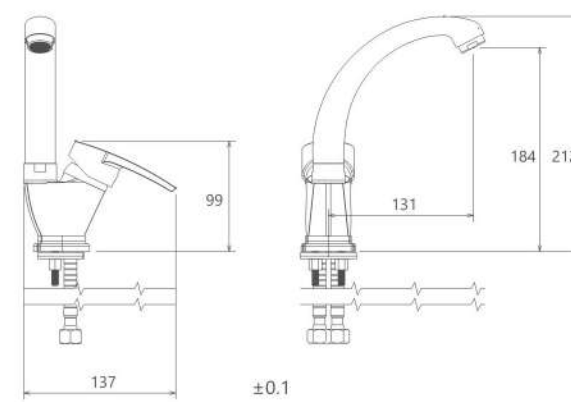

روشویی زدرآ
201310020005