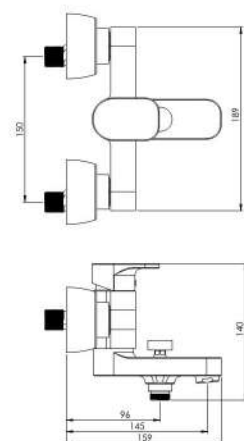

روشویی پایه بلند
201050000005