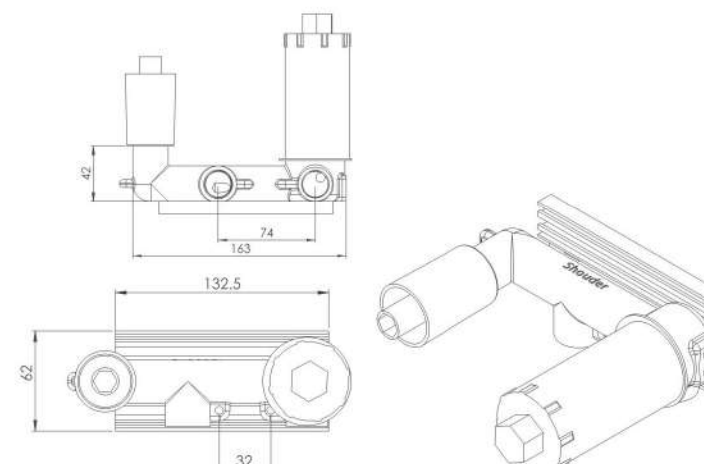

Box C
202260600000