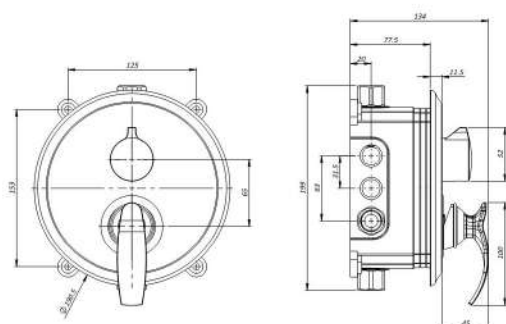

حمام تیب ۳ سقفی ABS
202150000047

حمام تیب ۲ دیواری ABS
202150000048