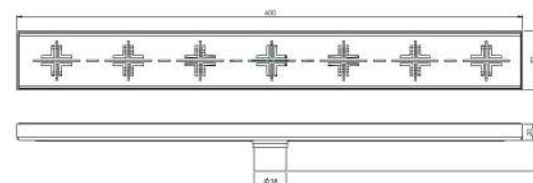

کفشور سرامیکی ۱۰ سانتی متر  
201230000098

کفشور سرامیکی ۳۰ سانتی متر  
201230000095

کفشور سرامیکی ۶۰ سانتی متر  
201230000096

- ساختار ارگونومیک
- زیبایی ماندگار
- نصب سریع و آسان
- کنترل کیفیت صددرصد
- امکان دسترسی به قطعات داخلی بدون تخریب
- دقت در جزئیات
- پوشش PVD (لایه نشانی تحت خلاء) مطابق با استاندارد روز دنیا
- پوشش رنگ از نوع پودری الکترواستاتیک با ضخامت بیش از ۱۰۰ میکرون
- آلیاژ برنج خالص
- ضد زنگ و خوردگی