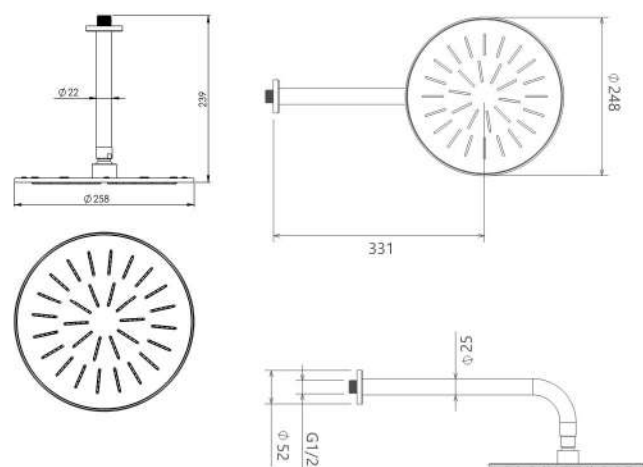

# Rogen Collection

● BRASS

● ABS

- کارتریج سرامیکی مقاوم در برابر دما و فشار بالا
- نصب سریع و آسان
- نازل های سیلیکونی سردوش با قابلیت رسوب گیری کمتر
- دوش های توکار قابل ارائه در دو مدل بازویی (دیواری) و یا سقفی
- اشغال فضای کمتر
- پاکیزگی آسان
- ساختار ارگونومیک
- سایز کارتریج: ۳۵ mm
- کنترل کیفیت صددرصد
- امکان دسترسی به قطعات داخلی بدون تخریب
- منعطف در جامایی