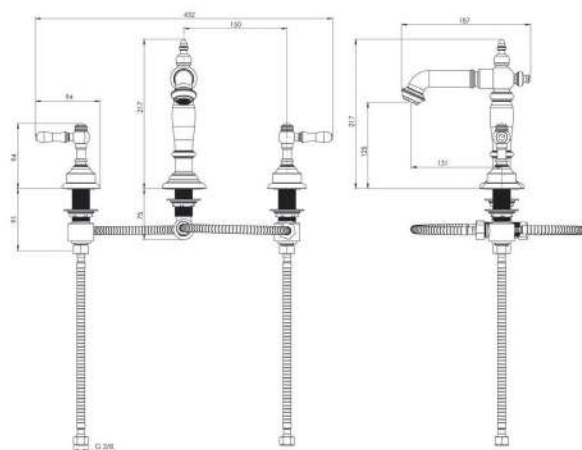

- کارتریج سرامیکی مقاوم در برابر دما و فشار بالا
- دارای پرتاتور کاهنده مصرف آب
- رسوب پذیری کمتر سطح به دلیل طراحی خاص بدنه
- پوشش PVD (لایه نشانی تحت خلاء) مطابق با استاندارد روز دنیا
- پاکیزگی آسان
- ساختار ارگونومیک
- سایز مغزی: ۱/۲ اینچ
- کنترل کیفیت صددرصد

بیزانس
201070240005

کروم

- کارتریج سرامیکی مقاوم در برابر دما و فشار بالا
- دارای پرتاتور کاهنده مصرف آب
- رسوب پذیری کمتر سطح به دلیل طراحی خاص بدنه
- پوشش PVD (لایه نشانی تحت خلاء) مطابق با استاندارد روز دنیا
- پاکیزگی آسان
- ساختار ارگونومیک
- سایز مغزی: ۱/۲ اینچ
- کنترل کیفیت صددرصد