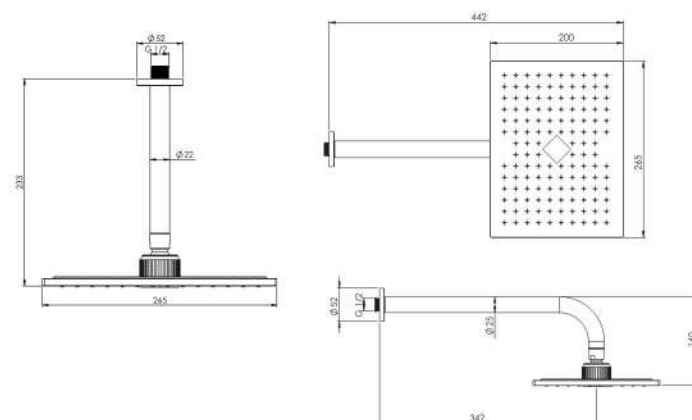

● BRASS

● ABS

- کارتریج سرامیکی مقاوم در برابر دما و فشار بالا
- نصب سریع و آسان
- نازل های سیلیکونی سردوش با قابلیت رسوب گیری کمتر
- دوش های توکار قابل ارائه در دو مدل بازویی دیواری و یا سقفی
- اشغال فضای کمتر
- پاکیزگی آسان
- ساختار ارگونومیک
- سایز کارتریج: ۳۵ mm
- کنترل کیفیت صددرصد
- امکان دسترسی به قطعات داخلی بدون تخریب
- منعطف در جامایی