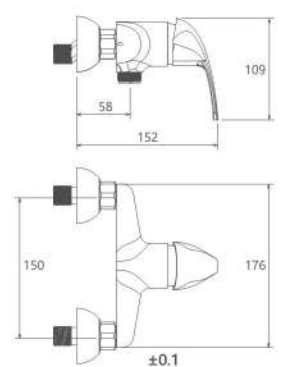

- کارتریج سرامیکی مقاوم در برابر دما و فشار بالا
- دارای پرلاتور کاهشده مصرف آب
- رسوب پذیری کمتر سطح به دلیل طراحی خاص بدنه
- نصب سریع و آسان
- پاکیزگی آسان
- ساختار ارگونومیک
- سایز کارتریج: 40 mm
- کنترل کیفیت صددرصد

روشویی ثابت
201060030005