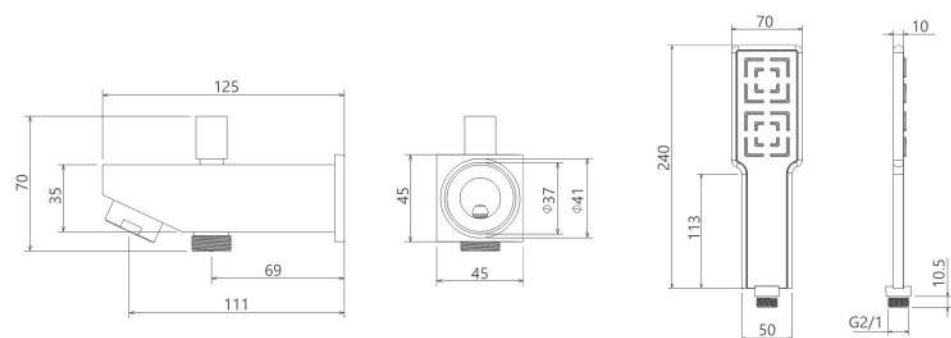

حمام تیپ ۴ سقفی Brass
202150401305

حمام تیپ ۴ دیواری ABS
202150401405

حمام تیپ ۴ سقفی ABS
202150401205