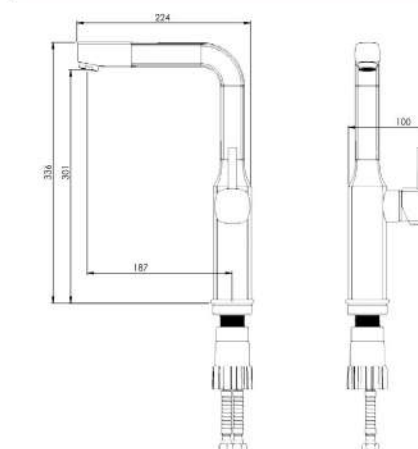

آشپزخانه مدل یونیک با عملکرد دومنظوره، دارای سه ورودی آب سرد، آب گرم و دستگاه تصفیه آب در پایین شیر است. این شیر دارای دواهرم آب سرد- آب گرم و دستگاه تصفیه آب می باشد. دارای خروجی آب برای آب شهری و آب دستگاه تصفیه آب.

آشپزخانه ۲ منظوره
201100200005

- کارتریج سرامیکی مقاوم در برابر دما و فشار بالا
- دارای اتصال مستقیم با دستگاه تصفیه آب
- دارای پرتاتور کاهنده مصرف آب
- رسوب پذیری کمتر سطح به دلیل طراحی خاص بدنه
- کنترل کیفیت صددرصد
- پوشش رنگ از نوع پودری الکترواستاتیک با ضخامت بیش از ۱۰۰ میکرون
- پوشش PVD (لایه نشانی تحت خلأ) مطابق با استاندارد روز دنیا

روشویی ثابت
201060200005

روشویی پایه بلند
201050200005