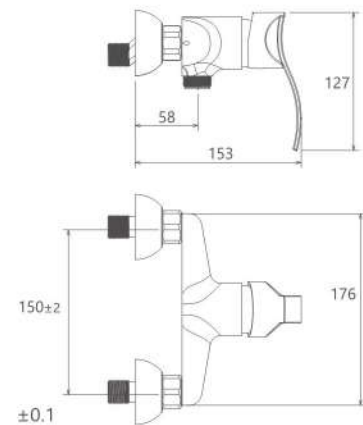

روشویی ثابت  
201060110005

روشویی پایه بلند  
201050110005

شیری/طلا  
طلا مات  
طلا  
کروم

آشپزخانه  
201010050005

توالت  
201030050005

حمام  
201020050005

- کارتریج سرامیکی مقاوم در برابر دما و فشار بالا
- دارای پرلاتور کاهشده مصرف آب
- رسوب پذیری کمتر سطح به دلیل طراحی خاص بدنه
- نصب سریع و آسان
- پاکیزگی آسان
- ساختار ارگونومیک
- سایز کارتریج: 40 mm
- کنترل کیفیت صددرصد