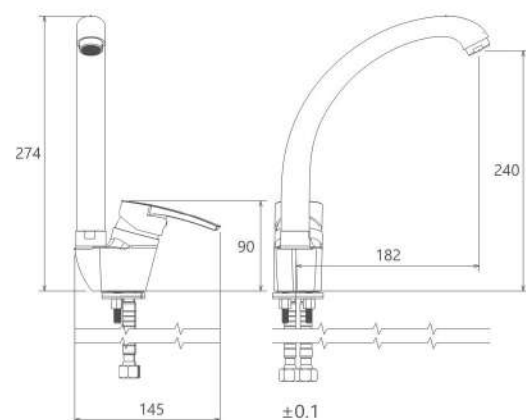

## Collection

آشپزخانه  
201010020005

توالت  
201030020005

حمام  
201020020005

- کارتریج سرامیکی مقاوم در برابر دما و فشار بالا
- دارای پرلاتور کاهشده مصرف آب
- رسوب پذیری کمتر سطح به دلیل طراحی خاص بدنه
- نصب سریع و آسان
- پاکیزگی آسان
- ساختار ارگونومیک
- سایز کارتریج: ۳۵ mm
- کنترل کیفیت صددرصد