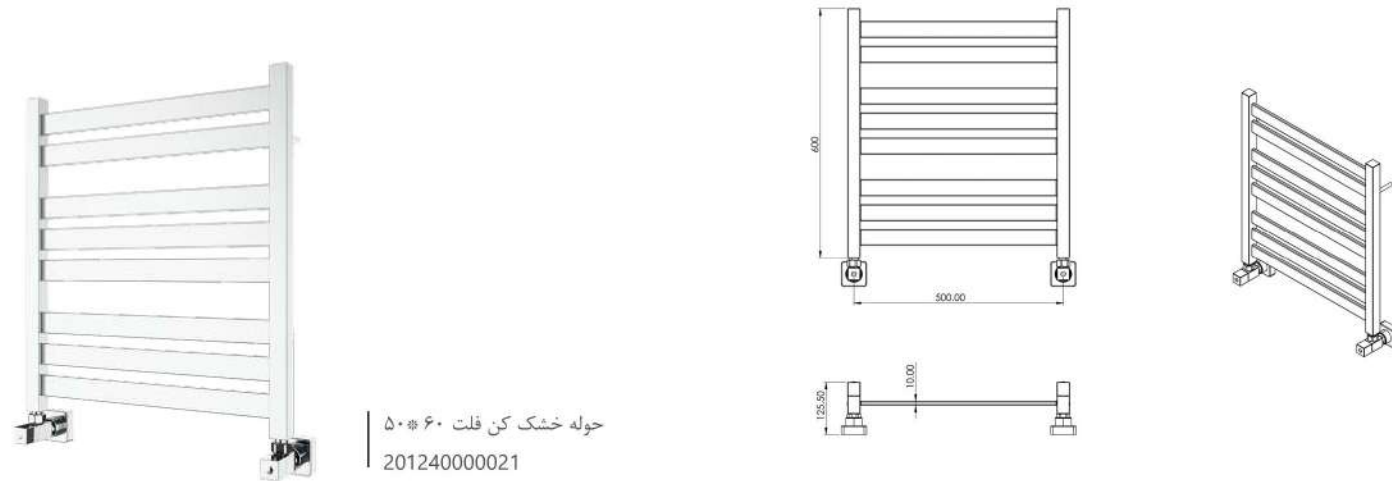

حوله خشک کن فلت ۵۰*۶۰
20124000021