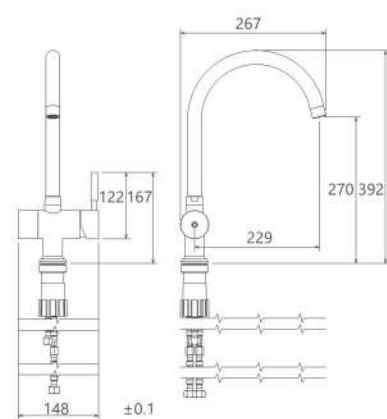

کروم کروم مات طلا طلا مات