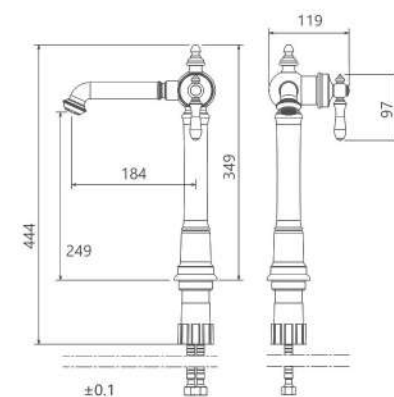

روشویی پایه بلند
201050240005