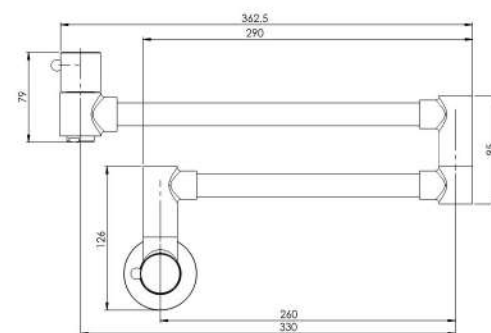

طلامات  
201300000004

طلا  
201300000001

- مغزی سرامیکی مقاوم در برابر دما و فشار بالا
- دارای پرلاتور کاهش دهنده مصرف آب
- رسوب پذیری کمتر سطح به دلیل طراحی خاص بدنه
- پوشش PVD (لایه نشانی تحت خلاء) مطابق با استاندارد روز دنیا
- پوشش رنگ از نوع پودری الکترواستاتیک با ضخامت بیش از ۱۰۰ میکرون
- پاکیزگی آسان
- ساختار ارگونومیک
- سایز مغزی: ۱/۲ اینچ
- کنترل کیفیت صددرصد
- نصب سریع و آسان