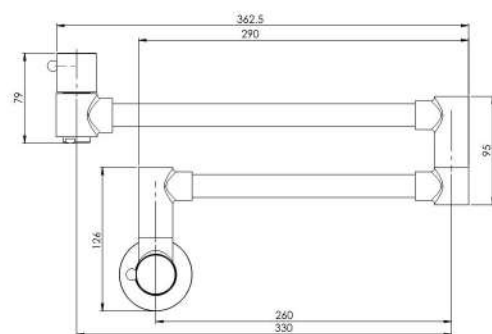

طلامات  
201300000004

طلا  
201300000001

- مغزی سرامیکی مقاوم در برابر دما و فشار بالا
- دارای پرلاتور کاهش دهنده مصرف آب
- رسوب پذیری کمتر سطح به دلیل طراحی خاص بدنه
- پوشش PVD (لایه نشانی تحت خلاء) مطابق با استاندارد روز دنیا
- پوشش رنگ از نوع پودری الکترواستاتیک با ضخامت بیش از ۱۰۰ میکرون
- پاکیزگی آسان
- ساختار ارگونومیک
- سایز مغزی: ۱/۲ اینچ
- کنترل کیفیت صددرصد
- نصب سریع و آسان