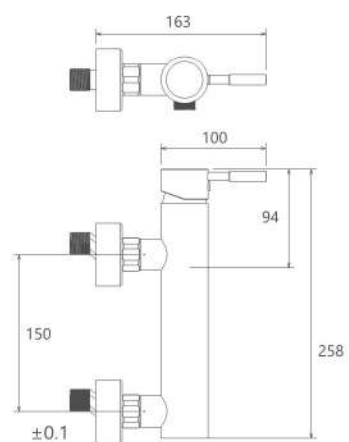

روشویی ثابت  
201060190005

روشویی پایه بلند  
201050190005

Marino

آشپزخانه  
201010170005

توالت  
201030170005

حمام  
201020170005

- کارتریج سرامیکی مقاوم در برابر دما و فشار بالا
- دارای پرلاتور کاهشده مصرف آب
- رسوب پذیری کمتر سطح به دلیل طراحی خاص بدنه
- نصب سریع و آسان
- پوشش رنگ از نوع پودری الکترواستاتیک با ضخامت بیش از ۱۰۰ میکرون
- پوشش PVD (لایه نشانی تحت خلاء) مطابق با استاندارد روز دنیا
- پاکیزگی آسان
- ساختار ارگونومیک
- سایز کارتریج: ۳۵ mm
- کنترل کیفیت صددرصد