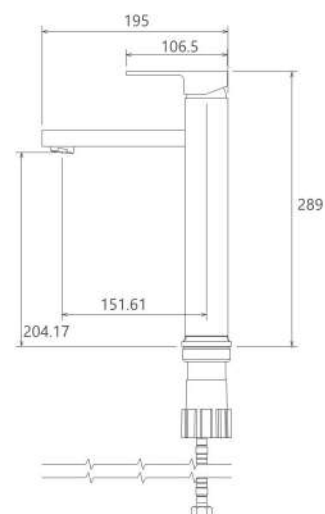

آشپزخانه
201010190005

حمام
201020190005

- ساختار ارگونومیک
- سایز کارتریج: ۳۵ mm
- کنترل کیفیت صددرصد
- کارتریج سرامیکی مقاوم در برابر دما و فشار بالا
- دارای پلاتور کاهنده مصرف آب
- نصب سریع و آسان
- پاکیزگی آسان