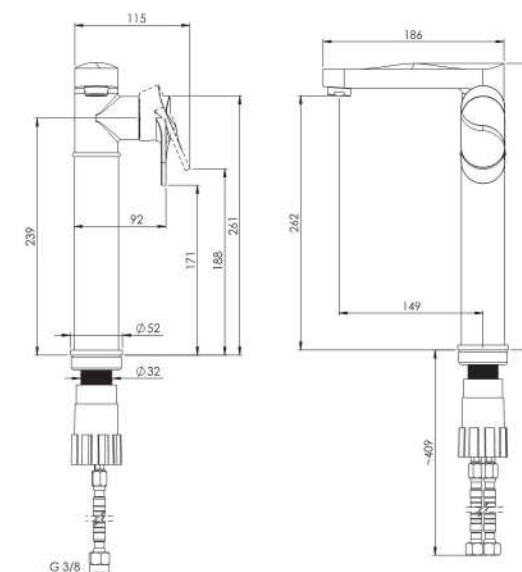

- کارتیج سرامیکی مقاوم در برابر دما و فشار بالا
- دارای پرلاتور کاهشده مصرف آب
- رسوب پذیری کمتر سطح به دلیل طراحی خاص بدنه
- نصب سریع و آسان
- پوشش رنگ از نوع پودری الکترواستاتیک با ضخامت بیش از ۱۰۰ میکرون
- پاکیزگی آسان
- ساختار ارگونومیک
- سایز کارتریج: ۳۵ mm
- کنترل کیفیت صددرصد