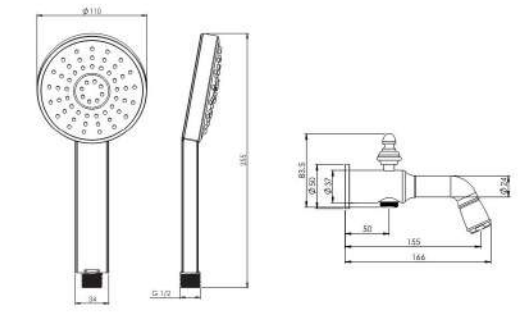

حمام تیب ۴ دیواری ABS
202150000050

حمام تیب ۴ سقفی ABS
202150000049