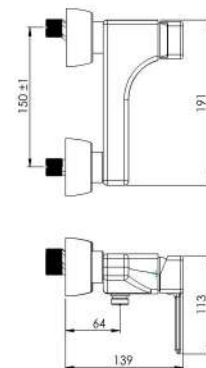

روشویی ثابت
201060000006