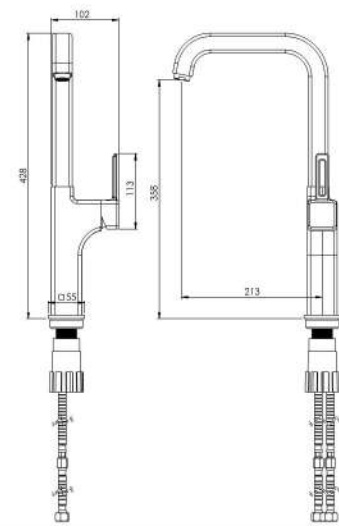

## Collection

آشپزخانه  
201020000005

- ساختار ارگونومیک
- نصب سریع و آسان
- سایز کارتریج: ۳۵ mm
- کنترل کیفیت صددرصد
- ضد زنگ و خوردگی
- کارتریج سرامیکی مقاوم در برابر دما و فشار بالا
- دارای پرلاتور کاهنده مصرف آب
- پوشش رنگ از نوع پودری الکترواستاتیک با ضخامت بیش از ۱۰۰ میکرون
- آلیاژ برنج خالص
- پوشش PVD (لایه نشانی تحت خلاء) مطابق با استاندارد روز دنیا
- دسته اهرمی برای کنترل بدون زحمت دما و جریان آب