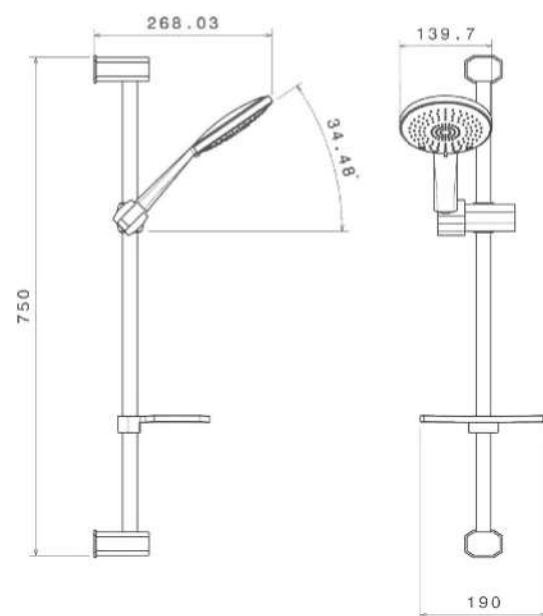

کروم

- رسوب پذیری پایین به دلیل طراحی خاص بدنه
- نازل های سیلیکونی سر دوش با رسوب کمتر
- نصب سریع و آسان
- ساختار ارگونومیک
- کنترل کیفیت ۱۰۰ درصد