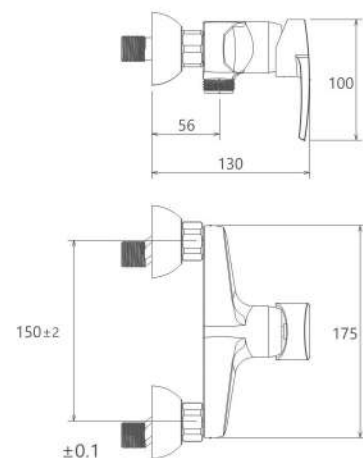

## Collection

آشپزخانه  
201010020005

توالت  
201030020005

حمام  
201020020005

- کارتریج سرامیکی مقاوم در برابر دما و فشار بالا
- دارای پرلاتور کاهشده مصرف آب
- رسوب پذیری کمتر سطح به دلیل طراحی خاص بدنه
- نصب سریع و آسان
- پاکیزگی آسان
- ساختار ارگونومیک
- سایز کارتریج: ۳۵ mm
- کنترل کیفیت صددرصد