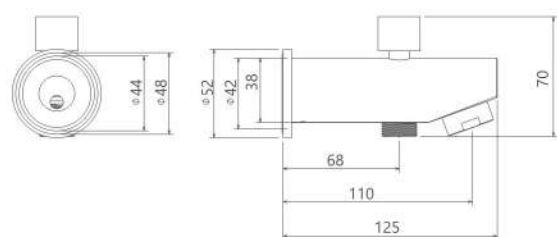

● BRASS

● ABS