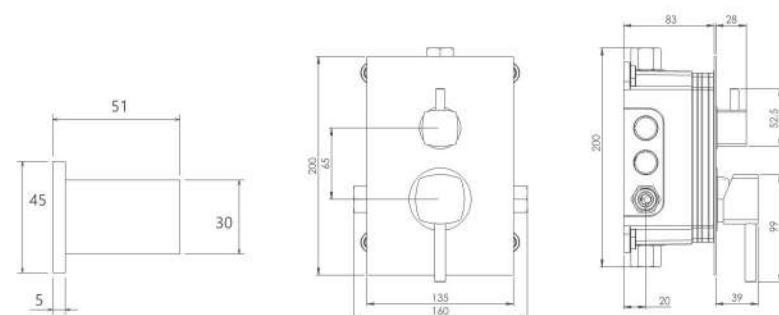

حمام تپ ۴ سقفی Brass
202150391105

حمام تپ ۴ دیواری ABS
202150391405

حمام تپ ۴ سقفی ABS
202150391205