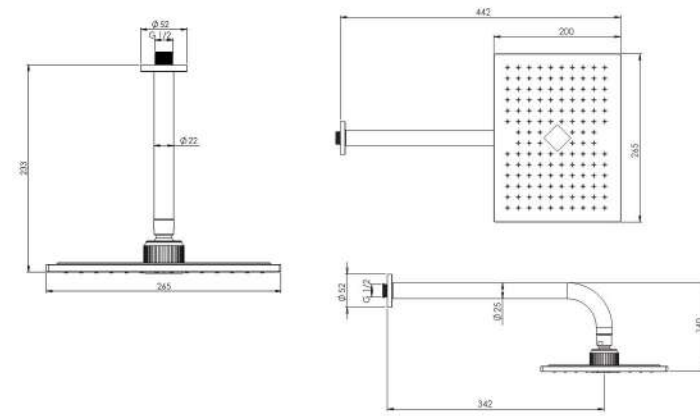

● ABS

حمام تیپ ۱ سقفی Brass
202150400105

حمام تیپ ۱ سقفی ABS
202150400205

- کارتریج سرامیکی مقاوم در برابر دما و فشار بالا
- نصب سریع و آسان
- نازل های سیلیکونی سردوش با قابلیت رسوب گیری کمتر
- دوش های توکار قابل ارائه در دو مدل بازویی (دیواری) و یا سقفی
- اشغال فضای کمتر
- پاکیزگی آسان
- ساختار ارگونومیک
- سایز کارتریج: ۳۵ mm
- کنترل کیفیت صددرصد
- امکان دسترسی به قطعات داخلی بدون تخریب
- منعطف در جامایی