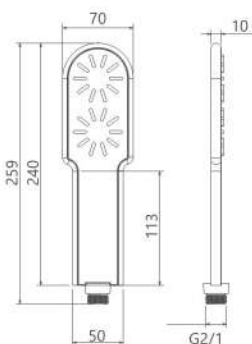

● BRASS

● ABS