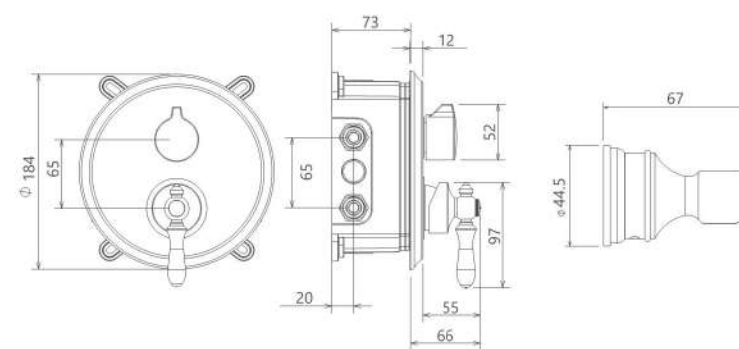

حمام تپ ۲ Brass  
202150410519

طلا مات طلا کروم

حمام تیب ۴ سقفی Brass  
202150411119

حمام تیب ۴ دیواری Brass  
202150411319

حمام تیب ۴ دیواری ABS  
202150411419

حمام تیب ۴ سقفی ABS  
202150411219

- اشغال فضای کمتر
- ساختار ارگونومیک
- سایز کارتریج: ۳۵ mm
- کنترل کیفیت صددرصد
- کارتریج سرامیکی مقاوم در برابر دما و فشار بالا
- نصب سریع و آسان
- پاکیزگی آسان
- منعطف در جانمایی