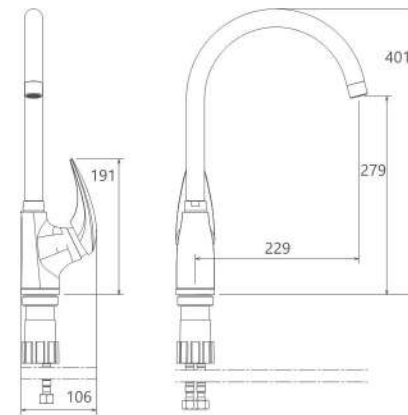

- کارتریج سرامیکی مقاوم در برابر دما و فشار بالا
- دارای پرتاتور کاهنده مصرف آب
- رسوب پذیری کمتر سطح به دلیل طراحی خاص بدنه
- پوشش PVD (لایه نشانی تحت خلاء) مطابق با استاندارد روز دنیا
- دارای خاصیت آنتی باکتریال با استفاده از تکنولوژی پیشرفته
- پوشش رنگ از نوع پودری الکترواستاتیک با ضخامت بیش از ۱۰۰ میکرون
- نصب سریع و آسان
- پاکیزگی آسان
- ساختار ارگونومیک
- سایز کارتریج: ۳۵ mm
- کنترل کیفیت صددرصد
- طراحی انحصاری

روشویی ثابت  
201060130005

روشویی پایه بلند  
201050130005

آشپزخانه  
201010120005

توالت  
201030120005

حمام  
201020120005

- نصب سریع و آسان
- دارای پرلاتور کاهش دهنده مصرف آب
- پاکیزگی آسان
- ساختار ارگونومیک
- سایز کارتريج: 40 mm
- کنترل کیفیت صددرصد
- کارتريج سراميکی مقاوم در برابر دما و فشار بالا
- رسوب پذيری کمتر سطح به دليل طراحی خاص بدنه
- پوشش PVD (لایه نشانی تحت خلاء) مطابق با استاندارد روز دنیا
- دارای خاصیت آنتی باکتریال با استفاده از تکنولوژی پیشرفته
- پوشش رنگ از نوع پودری الکترواستاتیک با ضخامت بیش از ۱۰۰ میکرون

روشویی ثابت  
201060120005

روشویی زردا  
201310120005

آشپزخانه  
201010190005

توالت  
201030190005

حمام  
201020190005

- ساختار ارگونومیک
- سایز کارتریج: ۳۵ mm
- کنترل کیفیت صددرصد
- کارتریج سرامیکی مقاوم در برابر دما و فشار بالا
- دارای پلاتور کاهنده مصرف آب
- نصب سریع و آسان
- پاکیزگی آسان