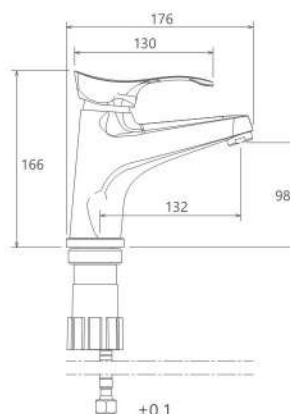

## Collection

توالت  
201030080005

حمام  
201020080005

آشپزخانه شآوری  
201080080005

- آشپزخانه از نوع شآوری و معمولی
- کارتریج سرمیکی مقاوم در برابر دما و فشار بالا
- دارای پرلاتور کاهنده مصرف آب
- رسوب پذیری کمتر سطح به دلیل طراحی خاص بدنه
- نصب سریع و آسان
- پاکیزگی آسان
- ساختار ارگونومیک
- شیر آشپزخانه شآوری جهت پوشش فضای بیشتر هنگام شستشو
- آشپزخانه شآوری با گوشی دوحالته
- سایز کارتریج: 40 mm
- کنترل کیفیت صددرصد
- پوشش رنگ از نوع پودری الکترواستاتیک با ضخامت بیش از 100 میکرون