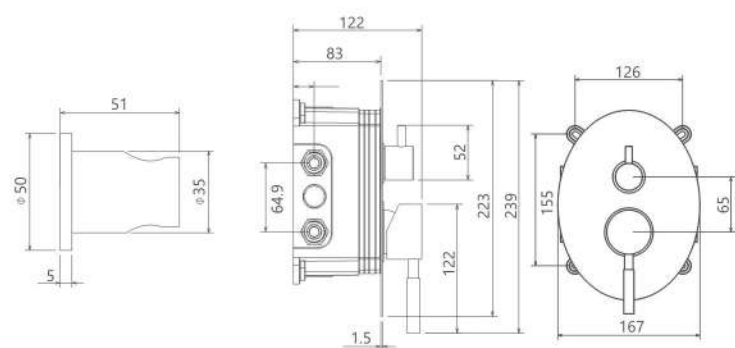

حمام تیپ ۴ سقفی Brass
202150381105

حمام تیپ ۴ دیواری Brass
202150381305

حمام تیپ ۴ دیواری ABS
202150381405

حمام تیپ ۴ سقفی ABS
202150381205