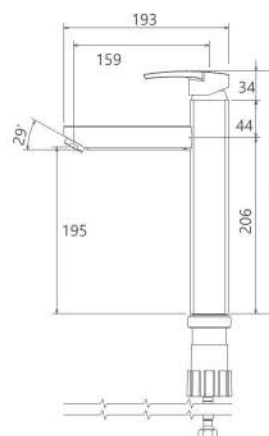

روشویی پایه بلند
201050210005