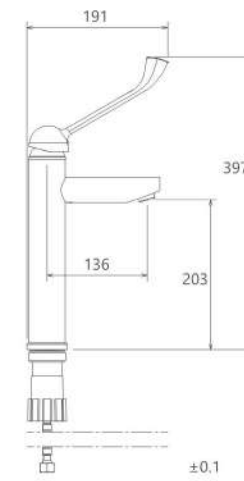

روشویی پایه بلند
201050500005