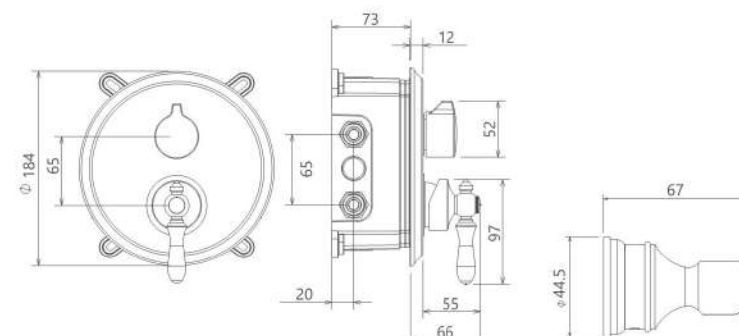

حمام تپ ۲ ABS
202150410619

حمام تپ ۲ Brass
202150410519

طلا مات طلا کروم