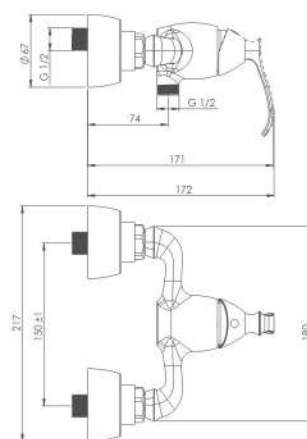

روشویی ثابت  
201060140005

روشویی پایه بلند  
201050140005

شیری اکروم    شیری نپلا    کروم

آشپزخانه  
201010110005

توالت  
201030110005

حمام  
201020110005

- کارتریج سرامیکی مقاوم در برابر دما و فشار بالا
- دارای پرلاتور کاهنده مصرف آب
- رسوب پذیری کمتر سطح به دلیل طراحی خاص بدنه
- پوشش رنگ از نوع پودری الکترواستاتیک با ضخامت بیش از ۱۰۰ میکرون
- پوشش PVD (لایه نشانی تحت خلاء) مطابق با استاندارد روز دنیا
- پاکیزگی آسان
- نصب سریع و آسان
- ساختار ارگونومیک
- سایز کارتریج: ۳۵ mm
- کنترل کیفیت صددرصد