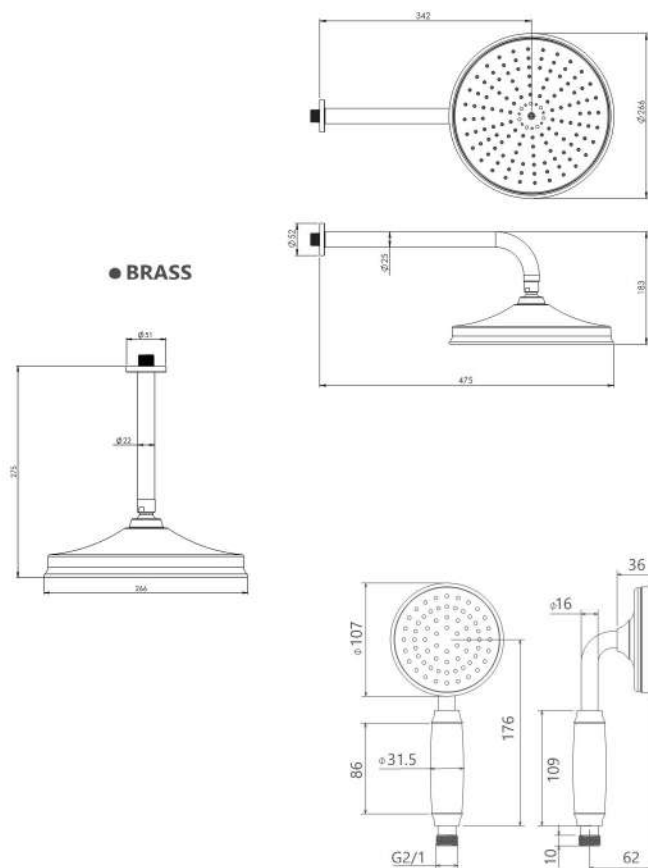

حمام تیب ۴ سقفی Brass
202150411119

حمام تیب ۴ دیواری Brass
202150411319