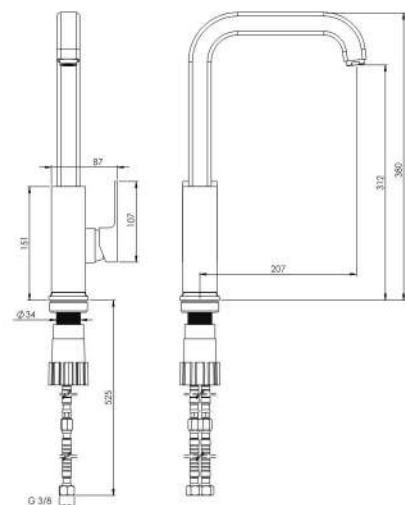

روشویی ثابت  
201060120005

روشویی زردا  
201310120005

آشپزخانه  
201010190005

توالت  
201030190005

حمام  
201020190005

- ساختار ارگونومیک
- سایز کارتریج: ۳۵ mm
- کنترل کیفیت صددرصد
- کارتریج سرامیکی مقاوم در برابر دما و فشار بالا
- دارای پلاتور کاهنده مصرف آب
- نصب سریع و آسان
- پاکیزگی آسان