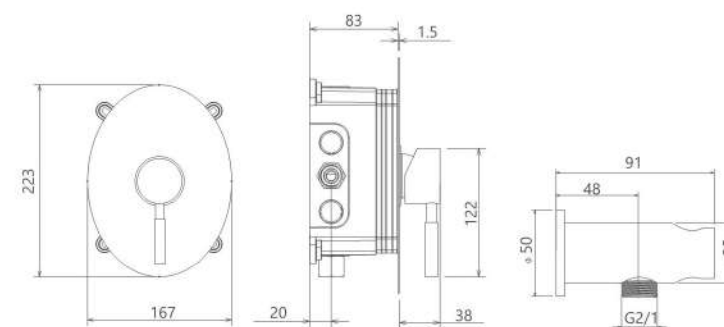

# Rogen Collection

● BRASS

● ABS

- کارتریج سرامیکی مقاوم در برابر دما و فشار بالا
- نصب سریع و آسان
- نازل های سیلیکونی سردوش با قابلیت رسوب گیری کمتر
- دوش های توکار قابل ارائه در دو مدل بازویی (دیواری) و یا سقفی
- اشغال فضای کمتر
- پاکیزگی آسان
- ساختار ارگونومیک
- سایز کارتریج: ۳۵ mm
- کنترل کیفیت صددرصد
- امکان دسترسی به قطعات داخلی بدون تخریب
- منعطف در جامایی