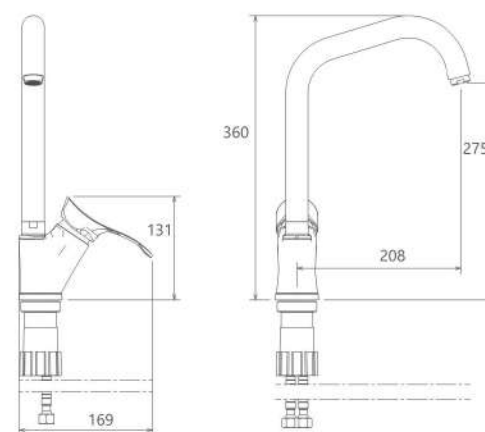

روشویی ثابت  
201060080005

روشویی زدرآ  
201310080005

آشپزخانه  
201010080005

آشپزخانه  
201010070005

- کارتریج سرامیکی مقاوم در برابر دما و فشار بالا
- دارای پرلاتور کاهشده مصرف آب
- نصب سریع و آسان
- پاکیزگی آسان
- ساختار ارگونومیک
- سایز کارتریج: ۳۵ mm
- کنترل کیفیت صددرصد