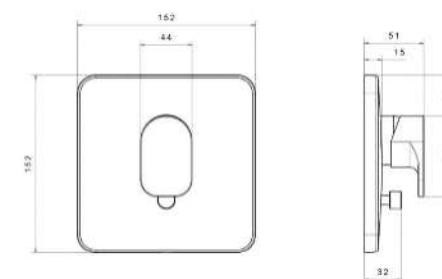

حمام تیپ ۴ دیواری ABS
202150000008