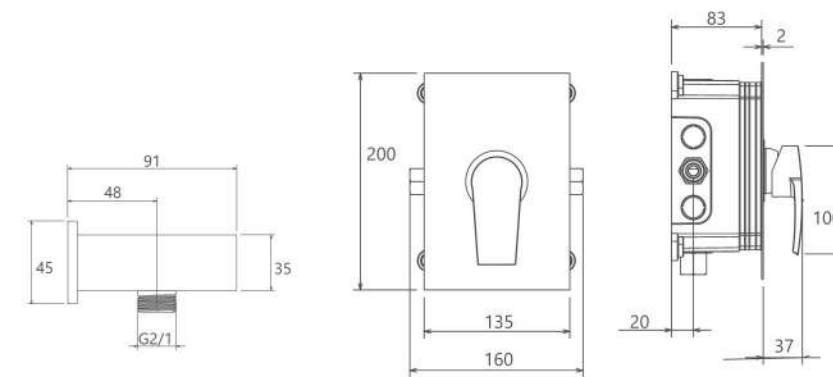

- کارتریج سرامیکی مقاوم در برابر دما و فشار بالا
- نصب سریع و آسان
- نازل های سیلیکونی سردوش با قابلیت رسوب گیری کمتر
- دوش های توکار قابل ارائه در دو مدل بازویی (دیواری) و یا سقفی
- اشغال فضای کمتر
- پاکیزگی آسان
- ساختار ارگونومیک
- سایز کارتریج: ۳۵ mm
- کنترل کیفیت صددرصد
- امکان دسترسی به قطعات داخلی بدون تخریب
- منعطف در جامایی