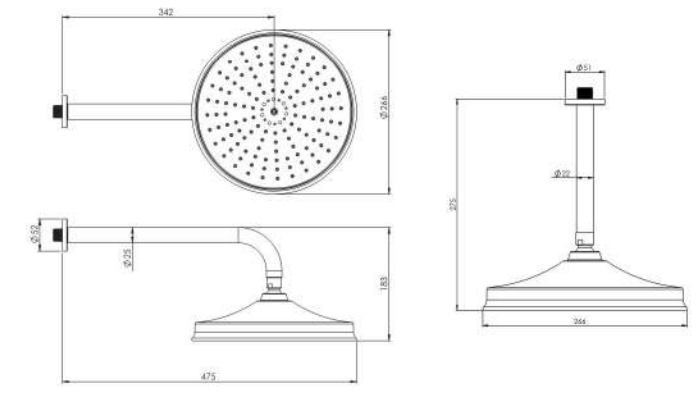

حمام تیب ۴ دیواری ABS
202150000050

حمام تیب ۴ سقفی ABS
202150000049