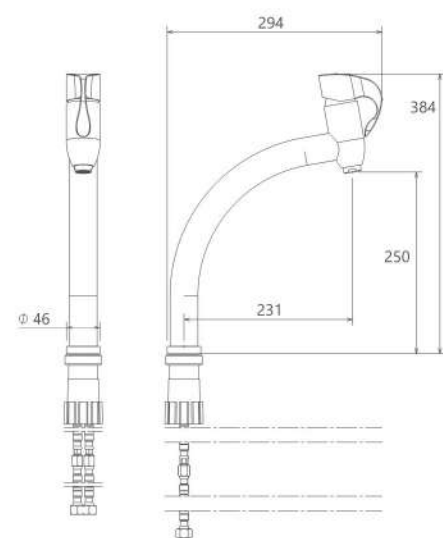

- کارتریج سرامیکی مقاوم در برابر دما و فشار بالا
- دارای پرتاتور کاهنده مصرف آب
- رسوب پذیری کمتر سطح به دلیل طراحی خاص بدنه
- پوشش PVD (لایه نشانی تحت خلاء) مطابق با استاندارد روز دنیا
- دارای خاصیت آنتی باکتریال با استفاده از تکنولوژی پیشرفته
- پوشش رنگ از نوع پودری الکترواستاتیک با ضخامت بیش از ۱۰۰ میکرون
- نصب سریع و آسان
- پاکیزگی آسان
- ساختار ارگونومیک
- سایز کارتریج: ۳۵ mm
- کنترل کیفیت صددرصد
- طراحی انحصاری