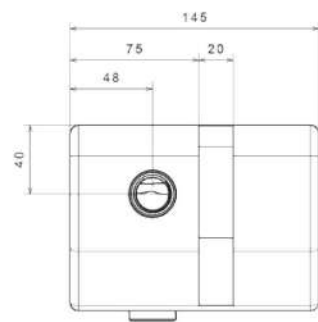

202180411619

- اشغال فضای کمتر
- ساختار ارگونومیک
- سایز کارتریج: ۳۵ mm
- کنترل کیفیت صددرصد
- کارتریج سرامیکی مقاوم در برابر دما و فشار بالا
- نصب سریع و آسان
- پاکیزگی آسان
- منعطف در جانمایی

202180411505

Zigmond

- اشغال فضای کمتر
- ساختار ارگونومیک
- سایز کارتریج: ۳۵ mm
- کنترل کیفیت صددرصد
- کارتریج سرامیکی مقاوم در برابر دما و فشار بالا
- نصب سریع و آسان
- پاکیزگی آسان
- منعطف در جانمایی

**Box E**  
202260590000