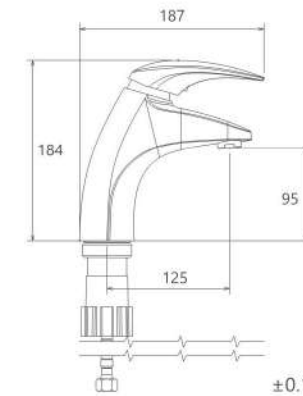

روشویی ثابت  
201060130005

روشویی پایه بلند  
201050130005

آشپزخانه  
201010120005

توالت  
201030120005

حمام  
201020120005

- نصب سریع و آسان
- دارای پرلاتور کاهش دهنده مصرف آب
- پاکیزگی آسان
- ساختار ارگونومیک
- سایز کارتريج: 40 mm
- کنترل کیفیت صددرصد
- کارتريج سراميکی مقاوم در برابر دما و فشار بالا
- رسوب پذيری کمتر سطح به دليل طراحی خاص بدنه
- پوشش PVD (لایه نشانی تحت خلاء) مطابق با استاندارد روز دنیا
- دارای خاصیت آنتی باکتریال با استفاده از تکنولوژی پیشرفته
- پوشش رنگ از نوع پودری الکترواستاتیک با ضخامت بیش از ۱۰۰ میکرون