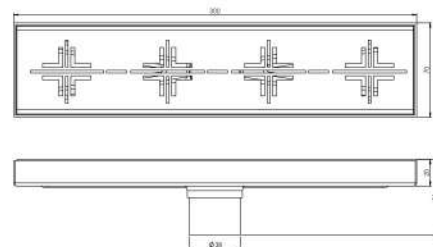

کفشور گریز ۳۰ سانتی متر  
201230000067

کفشور لنا ۳۰ سانتی متر  
201230000062

کفشور لیدز ۳۰ سانتی متر  
201230000063

مشکی کروم مات طلا مات

- ساختار ارگونومیک
- زیبایی ماندگار
- نصب سریع و آسان
- کنترل کیفیت صددرصد
- امکان دسترسی به قطعات داخلی بدون تخریب
- دقت در جزئیات
- پوشش PVD (لایه نشانی تحت خلاء) مطابق با استاندارد روز دنیا
- پوشش رنگ از نوع پودری الکترواستاتیک با ضخامت بیش از ۱۰۰ میکرون
- آلیاژ برنج خالص
- ضد زنگ و خوردگی