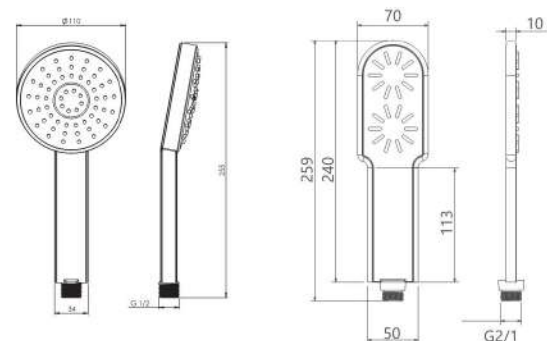

● BRASS

● ABS

● BRASS

● ABS

● BRASS

● ABS

حمام تیب ۳ سقفی Brass  
202150380705

حمام تیب ۳ دیواری Brass  
202150380905