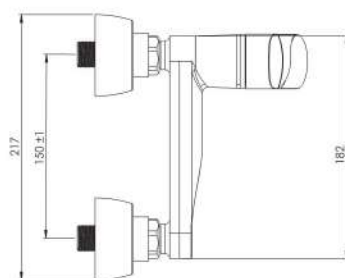

روشویی ثابت  
201060090005

روشویی زدرا  
201310090005

آشپزخانه  
201010100005

توالت  
201030100005

حمام  
201020100005

- کارتیج سرامیکی مقاوم در برابر دما و فشار بالا
- دارای پرلاتور کاهشده مصرف آب
- رسوب پذیری کمتر سطح به دلیل طراحی خاص بدنه
- نصب سریع و آسان
- پوشش رنگ از نوع پودری الکترواستاتیک با ضخامت بیش از ۱۰۰ میکرون
- پاکیزگی آسان
- ساختار ارگونومیک
- سایز کارتریج: ۳۵ mm
- کنترل کیفیت صددرصد