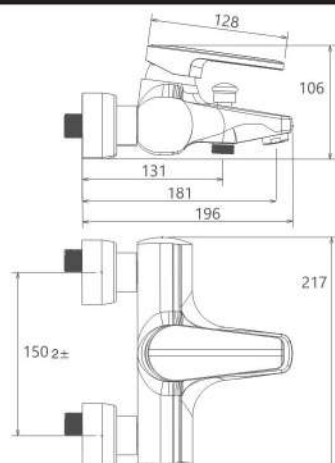

حمام
201020160005