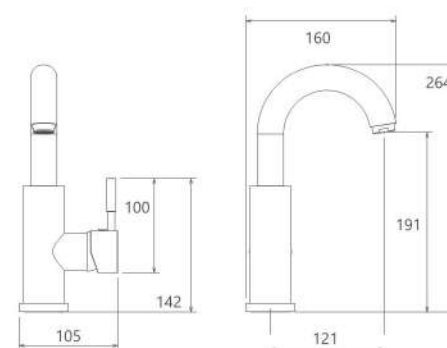

روشویی زدرا
201310170005