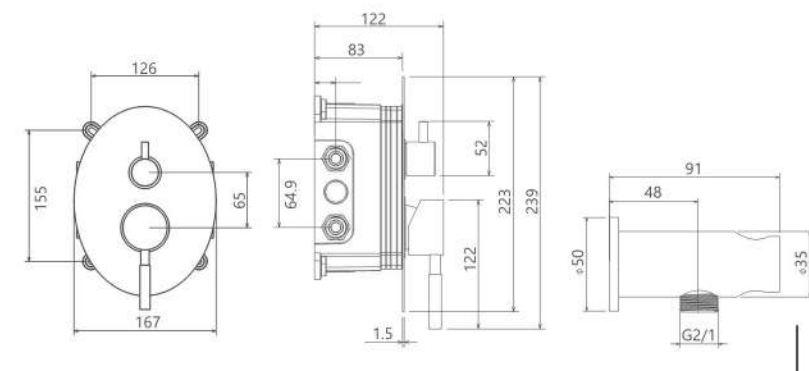

روغن
202190380005