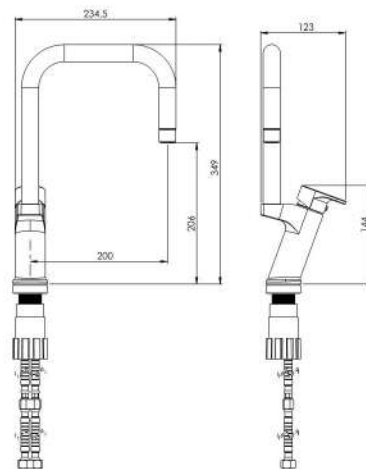

آشپزخانه
201010000004

- کارتریج سرامیکی مقاوم در برابر دما و فشار بالا
- دارای پرلاتور کاهش دهنده مصرف آب
- پوشش رنگ از نوع پودری الکترواستاتیک با ضخامت بیش از ۱۰۰ میکرون
- پوشش PVD (لایه نشانی تحت خلاء) مطابق با استاندارد روز دنیا
- پاکیزگی آسان
- ساختار ارگونومیک
- سایز کارتریج: ۳۵ mm
- کنترل کیفیت صددرصد
- آلیاژ برنج خالص
- ضد زنگ و خوردگی

روشویی ثابت
201060000009