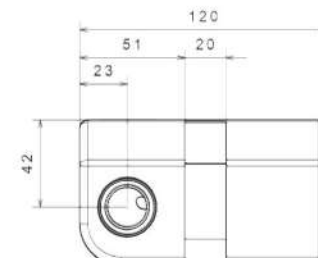

Zigmond

- اشغال فضای کمتر
- ساختار ارگونومیک
- سایز کارتریج: ۳۵ mm
- کنترل کیفیت صددرصد
- کارتریج سرامیکی مقاوم در برابر دما و فشار بالا
- نصب سریع و آسان
- پاکیزگی آسان
- منعطف در جانمایی

**Box E**  
202260590000

**Box D**  
202260590000

- اشغال فضای کمتر
- ساختار ارگونومیک
- سایز کارتریج: ۳۵ mm
- کنترل کیفیت صددرصد
- کارتریج سرامیکی مقاوم در برابر دما و فشار بالا
- نصب سریع و آسان
- پاکیزگی آسان
- منعطف در جانمایی