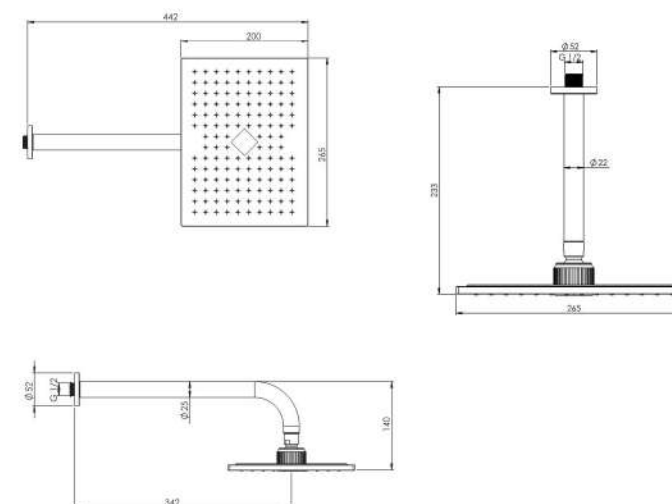

حمام تیب ۲ ABS
202150400605

حمام تیپ ۴ سقفی Brass
202150401305

حمام تیپ ۴ دیواری ABS
202150401405

حمام تیپ ۴ سقفی ABS
202150401205