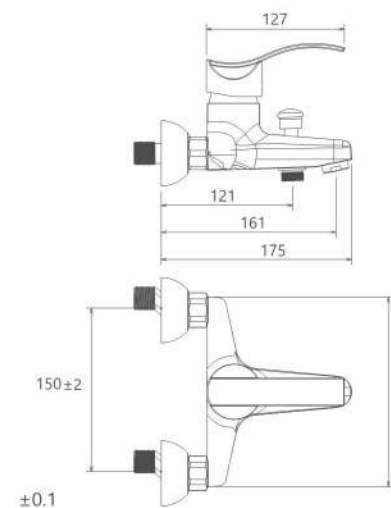

روشویی ثابت  
201060110005

روشویی پایه بلند  
201050110005

شیری/طلا  
طلا مات  
طلا  
کروم

آشپزخانه  
201010050005

توالت  
201030050005

حمام  
201020050005

- کارتریج سرامیکی مقاوم در برابر دما و فشار بالا
- دارای پرلاتور کاهشده مصرف آب
- رسوب پذیری کمتر سطح به دلیل طراحی خاص بدنه
- نصب سریع و آسان
- پاکیزگی آسان
- ساختار ارگونومیک
- سایز کارتریج: 40 mm
- کنترل کیفیت صددرصد