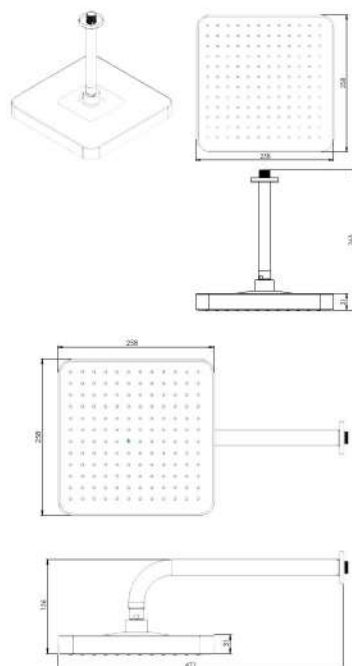

# Collection

● ABS

- کارتریج سرامیکی مقاوم در برابر دما و فشار بالا
- دارای پرفلور کاهنده مصرف آب
- ساختار ارگونومیک
- نصب سریع و آسان
- پوشش رنگ از نوع پودری الکترواستاتیک با ضخامت بیش از ۱۰۰ میکرون
- پوشش PVD (لایه نشانی تحت خلاء) مطابق با استاندارد روز دنیا
- سایز کارتریج: ۳۵ mm
- کنترل کیفیت صددرصد
- آلیاژ برنج خالص
- ضد زنگ و خوردگی