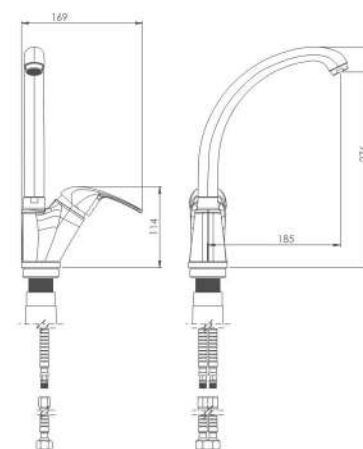

- کارتریج سرامیکی مقاوم در برابر دما و فشار بالا
- دارای پرلاتور کاهشده مصرف آب
- رسوب پذیری کمتر سطح به دلیل طراحی خاص بدنه
- نصب سریع و آسان
- پاکیزگی آسان
- ساختار ارگونومیک
- سایز کارتریج: 40 mm
- کنترل کیفیت صددرصد

روشویی ثابت
201060030005