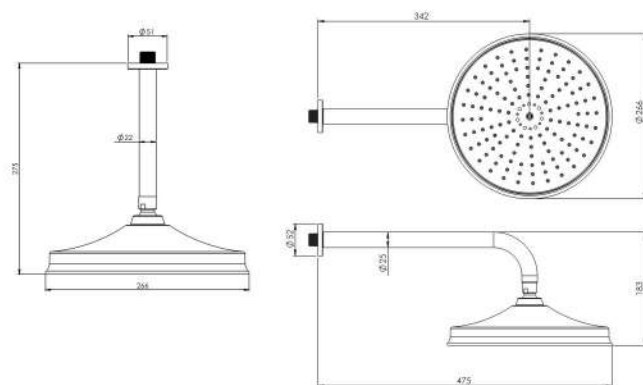

حمام تیب ۱ سقفی Brass  
202150410119

حمام تیب ۱ دیواری Brass  
202150410319

حمام تیب ۱ سقفی ABS  
202150410219

حمام تیب ۱ دیواری ABS  
202150410419

توالت  
202160410019

● BRASS

● ABS

● BRASS