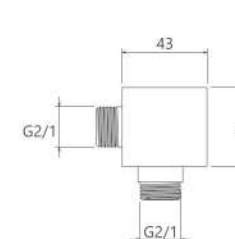

حمام تیب ۳ دیواری Brass
202150400905