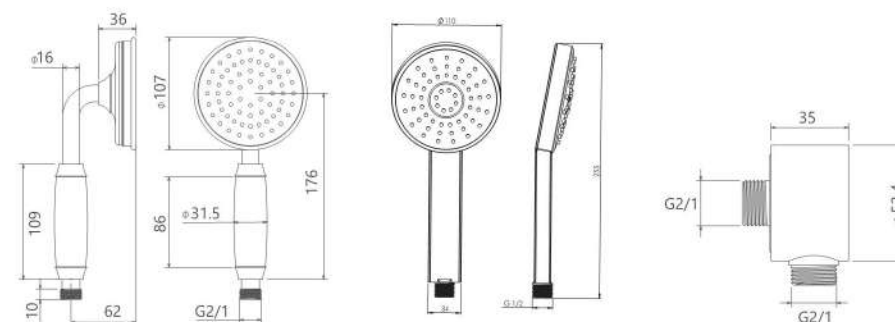

● BRASS

● ABS

● ABS

● BRASS