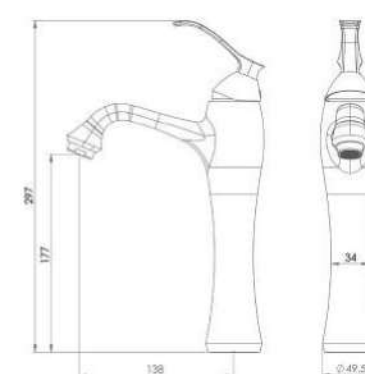

روشویی پایه بلند
201050110005