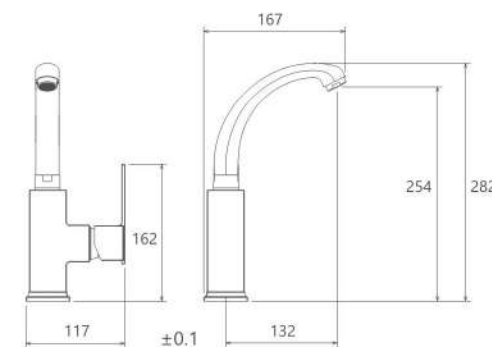

- کارتریج سرامیکی مقاوم در برابر دما و فشار بالا
- دارای پرلاتور کاهشده مصرف آب
- نصب سریع و آسان
- پاکیزگی آسان
- ساختار ارگونومیک
- سایز کارتریج: ۳۵ mm
- کنترل کیفیت صددرصد

توالت
201030070005