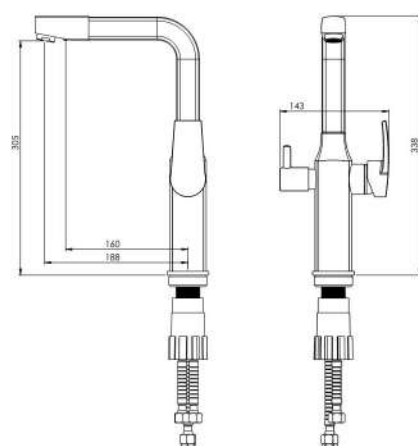

توالت
201030210005